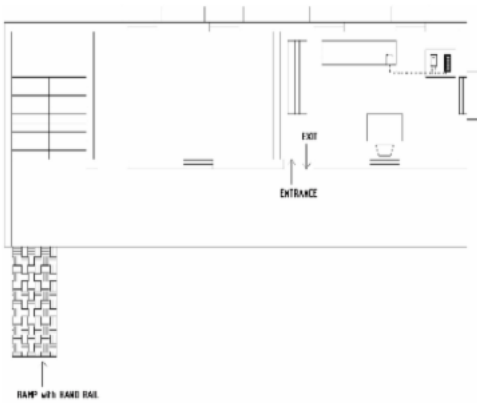

নির্বাচক নিবন্ধন আধিকারিকের স্বাক্ষর

Nazri Naksha

Google Map View

Polling Station Building Front View

Polling Station Front View

Cad View

Key MAP View

1	MMF1747229	নাম : সাইফুরা বেগম স্বামীর নাম: সেক আকবর আলি বাড়ির নং : n0109 বয়স : 50 লিঙ্গ : মহিলা	ফটো উপলব্ধ	2	MMF1747237	নাম : সেক আকবর আলি পিতার নাম: সেক আব্দুল আজিদ বাড়ির নং : n0109 বয়স : 56 লিঙ্গ : পুরুষ	ফটো উপলব্ধ	3	XZA1348788	নাম : সৌমেন অধিকারী মায়ের নাম: কবিতা অধিকারী বাড়ির নং : n0202 বয়স : 38 লিঙ্গ : পুরুষ	ফটো উপলব্ধ
4	XZA1540798	নাম : চুমকী অধিকারী স্বামীর নাম: সৌমেন অধিকারী বাড়ির নং : n0202 বয়স : 35 লিঙ্গ : মহিলা	ফটো উপলব্ধ	5	XZA2635456	নাম : স্যন্দন মন্ডল পিতার নাম: বিভাস কান্তি মন্ডল বাড়ির নং : এন0042 বয়স : 21 লিঙ্গ : পুরুষ	ফটো উপলব্ধ	6	WB/30/202/423263	নাম : মীরা আদক স্বামীর নাম: নিত্যানন্দ আদক বাড়ির নং : n0094 বয়স : 58 লিঙ্গ : মহিলা	ফটো উপলব্ধ
7	XZA1651918	নাম : বরুণ আদক পিতার নাম: নিত্যানন্দ আদক বাড়ির নং : n0094 বয়স : 32 লিঙ্গ : পুরুষ	ফটো উপলব্ধ	8	XZA1845510	নাম : মন্দিরা আদক পিতার নাম: নিত্যানন্দ আদক বাড়ির নং : n0094 বয়স : 30 লিঙ্গ : মহিলা	ফটো উপলব্ধ	9	WB/30/202/039832	নাম : সুখেন্দু আদক পিতার নাম: অম্বুজাঙ্ক আদক বাড়ির নং : n0247 বয়স : 58 লিঙ্গ : পুরুষ	ফটো উপলব্ধ
10	MMF2463230	নাম : বিথিকা আদক স্বামীর নাম: সুখেন্দু আদক বাড়ির নং : n0248 বয়স : 57 লিঙ্গ : মহিলা	ফটো উপলব্ধ	11	XZA2399509	নাম : বিতান আদক পিতার নাম: সুখেন্দু আদক বাড়ির নং : এন0247 বয়স : 25 লিঙ্গ : পুরুষ	ফটো উপলব্ধ	12	XZA2661742	নাম : সুহান আদক পিতার নাম: সুখেন্দু আদক বাড়ির নং : এন0247 বয়স : 21 লিঙ্গ : পুরুষ	ফটো উপলব্ধ
13	WB/30/202/387046	নাম : সুকমল কর পিতার নাম: হরিচরণ কর বাড়ির নং : n0274 বয়স : 53 লিঙ্গ : পুরুষ	ফটো উপলব্ধ	14	XZA1927276	নাম : সৌরভ প্রসাদ কর পিতার নাম: স্বপন কুমার কর বাড়ির নং : n0062 বয়স : 54 লিঙ্গ : পুরুষ	ফটো উপলব্ধ	15	XZA1999382	নাম : মানসী কর স্বামীর নাম: সুকমল কর বাড়ির নং : n0267 বয়স : 45 লিঙ্গ : মহিলা	ফটো উপলব্ধ
16	WB/30/202/423306	নাম : স্বপনকুমার কর পিতার নাম: কুঞ্জবিহারী কর বাড়ির নং : n0062 বয়স : 78 লিঙ্গ : পুরুষ	ফটো উপলব্ধ	17	WB/30/202/423477	নাম : অসিতা কর স্বামীর নাম: স্বপন কর বাড়ির নং : n0062 বয়স : 72 লিঙ্গ : মহিলা	ফটো উপলব্ধ	18	MMF2350007	নাম : মৌমিতা কর পিতার নাম: স্বপন কর বাড়ির নং : n0062 বয়স : 49 লিঙ্গ : মহিলা	ফটো উপলব্ধ
19	WB/30/202/423125	নাম : মহুয়া কাজিলাল স্বামীর নাম: সোমনাথ কাজিলাল বাড়ির নং : n0102 বয়স : 63 লিঙ্গ : মহিলা	ফটো উপলব্ধ	20	MMF2860005	নাম : শ্রীরাপা কাজিলাল পিতার নাম: সোমনাথ কাজিলাল বাড়ির নং : n0102 বয়স : 39 লিঙ্গ : মহিলা	ফটো উপলব্ধ	21	MMF1435890	নাম : স্নিগ্ধা রায় স্বামীর নাম: সুদীপ রায় বাড়ির নং : n0102 বয়স : 59 লিঙ্গ : মহিলা	ফটো উপলব্ধ
22	MMF2624302	নাম : পৃথ্বীশ কাজিলাল পিতার নাম: তারক প্রসাদ কাজিলাল বাড়ির নং : n0102 বয়স : 57 লিঙ্গ : পুরুষ	ফটো উপলব্ধ	23	WB/30/202/423486	নাম : দুলাল কাজিলাল পিতার নাম: হরপ্রসাদ কাজিলাল বাড়ির নং : n0103 বয়স : 68 লিঙ্গ : পুরুষ	ফটো উপলব্ধ	24	WB/30/202/423487	নাম : তমালী কাজিলাল স্বামীর নাম: দুলাল কাজিলাল বাড়ির নং : n0103 বয়স : 56 লিঙ্গ : মহিলা	ফটো উপলব্ধ
25	WB/30/202/423090	নাম : সমিত কাজিলাল পিতার নাম: হরপ্রসাদ কাজিলাল বাড়ির নং : n0103 বয়স : 57 লিঙ্গ : পুরুষ	ফটো উপলব্ধ	26	WB/30/202/423314	নাম : অমিত কাজিলাল পিতার নাম: হরপ্রসাদ কাজিলাল বাড়ির নং : n0103 বয়স : 55 লিঙ্গ : পুরুষ	ফটো উপলব্ধ	27	MMF2943611	নাম : গুন্ডা কাজিলাল স্বামীর নাম: পৃথ্বীশ কাজিলাল বাড়ির নং : n0102 বয়স : 51 লিঙ্গ : মহিলা	ফটো উপলব্ধ
28	XZA1927284	নাম : শ্রীপর্ণা কাজিলাল পিতার নাম: দুলাল কাজিলাল বাড়ির নং : n0103 বয়স : 29 লিঙ্গ : মহিলা	ফটো উপলব্ধ	29	XZA1762244	নাম : কৌন্তভ কাজিলাল পিতার নাম: মুনাল কাজিলাল বাড়ির নং : n0103 বয়স : 31 লিঙ্গ : পুরুষ	ফটো উপলব্ধ	30	XZA2261691	নাম : মুনাল কাজিলাল পিতার নাম: হরপ্রসাদ কাজিলাল বাড়ির নং : n0103 বয়স : 63 লিঙ্গ : পুরুষ	ফটো উপলব্ধ