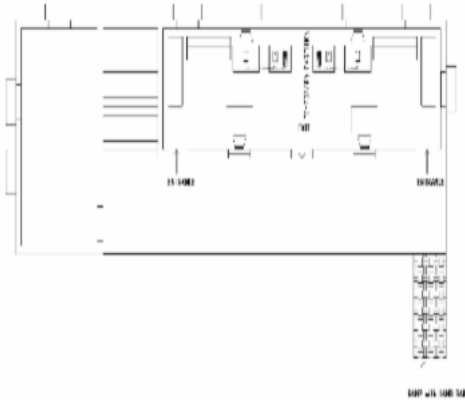

নির্বাচক নিবন্ধন আধিকারিকের স্বাক্ষর

Nazri Naksha

Google Map View

Polling Station Building Front View

Polling Station Front View

Cad View

Key MAP View

1 নাম : হাসিনা বিবি পিতার নাম: সৌজাম বাড়ির নং : n0067 বয়স : 63 লিঙ্গ : মহিলা	WB/30/202/426421	ফটো উপলব্ধ	2 নাম : গোলাম ফোরকান আলম পিতার নাম: মহম্মাদ ইউসুফ বাড়ির নং : n0081 বয়স : 70 লিঙ্গ : পুরুষ	XZA2754141	ফটো উপলব্ধ	3 নাম : দেবশ্রী রায় চক্রবর্তী স্বামীর নাম: শোভন চক্রবর্তী বাড়ির নং : n0223 বয়স : 43 লিঙ্গ : মহিলা	XZA1349810	ফটো উপলব্ধ
4 নাম : রুমকি আলম পিতার নাম: গোলাম ফোরকান আলম বাড়ির নং : n0081 বয়স : 41 লিঙ্গ : মহিলা	MMF2626505	ফটো উপলব্ধ	5 নাম : হাসিনা আলম স্বামীর নাম: গোলাম ফোরকান আলম বাড়ির নং : n0081 বয়স : 68 লিঙ্গ : মহিলা	XZA2754158	ফটো উপলব্ধ	6 নাম : সৈকত আলম পিতার নাম: গোলাম ফোরকান আলম বাড়ির নং : n0081 বয়স : 30 লিঙ্গ : পুরুষ	XZA1927664	ফটো উপলব্ধ
7 নাম : স্বামীর নাম: বাড়ির নং : এন0223 বয়স : 76 লিঙ্গ : মহিলা	INB0904029	ফটো উপলব্ধ	8 নাম : বাসন্তী নায়েক স্বামীর নাম: নরেন্দ্র নায়েক বাড়ির নং : বদামতালা বয়স : 64 লিঙ্গ : মহিলা	XZA2605806	ফটো উপলব্ধ	9 নাম : অঞ্জন কুমার ঘড়া পিতার নাম: ধনঞ্জয় ঘড়া বাড়ির নং : N0039 বয়স : 28 লিঙ্গ : পুরুষ	XZA2002814	ফটো উপলব্ধ
10 নাম : ঈশিতা অধিকারী পিতার নাম: ইন্দুভষণ অধিকারী বাড়ির নং : n0102 বয়স : 55 লিঙ্গ : মহিলা	WB/30/202/426059	ফটো উপলব্ধ	11 নাম : জয়া অধিকারী স্বামীর নাম: ইন্দুভষণ অধিকারী বাড়ির নং : n0102 বয়স : 87 লিঙ্গ : মহিলা	WB/30/202/426058	ফটো উপলব্ধ	12 নাম : নিরঞ্জন অধিকারী পিতার নাম: বিশ্বরঞ্জন অধিকারী বাড়ির নং : n0075 বয়স : 37 লিঙ্গ : পুরুষ	XZA1349117	ফটো উপলব্ধ
13 নাম : সবিতা অধিকারী স্বামীর নাম: বিশ্বরঞ্জন অধিকারী বাড়ির নং : n0075 বয়স : 53 লিঙ্গ : মহিলা	WB/30/202/426307	ফটো উপলব্ধ	14 নাম : মনীষা কুণ্ডু স্বামীর নাম: বিট্টু কুমার কুণ্ডু বাড়ির নং : এন0001 বয়স : 32 লিঙ্গ : মহিলা	XZA1680776	ফটো উপলব্ধ	15 নাম : চন্দন কুণ্ডু পিতার নাম: মিহির কুণ্ডু বাড়ির নং : n0176 বয়স : 40 লিঙ্গ : পুরুষ	MMF2749216	ফটো উপলব্ধ
16 নাম : স্বপ্না কুণ্ডু স্বামীর নাম: মিহির কুণ্ডু বাড়ির নং : n0095 বয়স : 63 লিঙ্গ : মহিলা	WB/30/202/426139	ফটো উপলব্ধ	17 নাম : মিহির কুণ্ডু পিতার নাম: লক্ষীকান্ত কুণ্ডু বাড়ির নং : n0095 বয়স : 68 লিঙ্গ : পুরুষ	WB/30/202/426137	ফটো উপলব্ধ	18 নাম : স্বপ্না পাল কুণ্ডু স্বামীর নাম: চন্দন কুণ্ডু বাড়ির নং : n0176 বয়স : 32 লিঙ্গ : মহিলা	XZA1782580	ফটো উপলব্ধ
19 নাম : বিট্টু কুমার কুণ্ডু পিতার নাম: মিহির কুণ্ডু বাড়ির নং : n0095 বয়স : 38 লিঙ্গ : পুরুষ	XZA1348986	ফটো উপলব্ধ	20 নাম : অনূপ কুমার পিতার নাম: শিব শংকর লাল বাড়ির নং : N0065 বয়স : 61 লিঙ্গ : পুরুষ	XZA2020949	ফটো উপলব্ধ	21 নাম : বিক্রম কর পিতার নাম: সুদেব চন্দ্র কর বাড়ির নং : n0156 বয়স : 48 লিঙ্গ : পুরুষ	MMF1751643	ফটো উপলব্ধ
22 নাম : মদনমোহন করণ পিতার নাম: রামহরি করণ বাড়ির নং : n0127 বয়স : 70 লিঙ্গ : পুরুষ	WB/30/202/426053	ফটো উপলব্ধ	23 নাম : জয়া করণ স্বামীর নাম: মদনমোহন করণ বাড়ির নং : n0127 বয়স : 67 লিঙ্গ : মহিলা	WB/30/202/426054	ফটো উপলব্ধ	24 নাম : বিদিশা করণ পিতার নাম: মদন মোহন করণ বাড়ির নং : n0127 বয়স : 41 লিঙ্গ : মহিলা	MMF2748887	ফটো উপলব্ধ
25 নাম : সংগীতা ঘোড়াই (মাইতি) স্বামীর নাম: অলকেশ মাইতি বাড়ির নং : n0127 বয়স : 34 লিঙ্গ : মহিলা	XZA1542141	ফটো উপলব্ধ	26 নাম : মানুরানী কর্মকার স্বামীর নাম: বলরাম কর্মকার বাড়ির নং : ওয়ার্ড নং 15 বয়স : 66 লিঙ্গ : মহিলা	XZA2750008	ফটো উপলব্ধ	27 নাম : মৌমিতা কাজলী স্বামীর নাম: রতিকান্ত কাজলী বাড়ির নং : n0264 বয়স : 45 লিঙ্গ : মহিলা	XZA1927698	ফটো উপলব্ধ
28 নাম : রৌমেন কাজলী পিতার নাম: রতিকান্ত কাজলী বাড়ির নং : এন00264 বয়স : 24 লিঙ্গ : পুরুষ	XZA2558641	ফটো উপলব্ধ	29 নাম : সরস্বতী কিস্কু স্বামীর নাম: নকুল কিস্কু বাড়ির নং : এন0001 বয়স : 54 লিঙ্গ : মহিলা	XZA1349943	ফটো উপলব্ধ	30 নাম : বিশ্বনাথ গুড়িয়া পিতার নাম: সব্যসাচী গুড়িয়া বাড়ির নং : n0055 বয়স : 54 লিঙ্গ : পুরুষ	WB/30/202/426155	ফটো উপলব্ধ