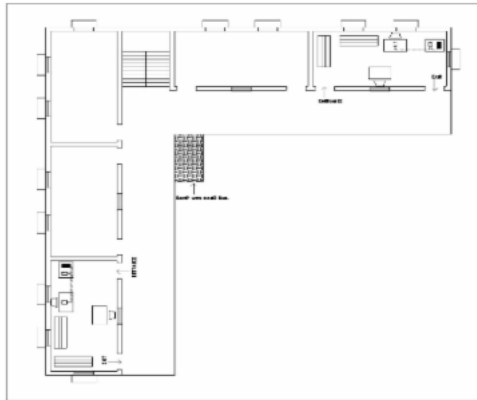

নির্বাচক নিবন্ধন আধিকারিকের স্বাক্ষর

Nazri Naksha

Google Map View

Polling Station Building Front View

Polling Station Front View

Cad View

Key MAP View

1 নাম : অবিলাশ অধিকারী পিতার নাম: বিনন্দ অধিকারী বাড়ির নং : না বয়স : 27 লিঙ্গ : পুরুষ	XZA2252708 ফটো উপলব্ধ	2 নাম : চন্দ্রানী আদক স্বামীর নাম: সমীরন আদক বাড়ির নং : n0281 বয়স : 43 লিঙ্গ : মহিলা	MMF2539591 ফটো উপলব্ধ	3 নাম : মৌমিতা মঠ পিতার নাম: অশোক কুমার কর বাড়ির নং : n001 বয়স : 35 লিঙ্গ : মহিলা	AKQ1303668 ফটো উপলব্ধ
4 নাম : কোয়েল কান্ডার পিতার নাম: শ্রীদাম কান্ডার বাড়ির নং : এন0160 বয়স : 22 লিঙ্গ : মহিলা	XZA2602316 ফটো উপলব্ধ	5 নাম : রামচন্দ্র হাজারা পিতার নাম: শ্রীপতি হাজারা বাড়ির নং : এন0001 বয়স : 69 লিঙ্গ : পুরুষ	NKP1874247 ফটো উপলব্ধ	6 নাম : রীতা জানা স্বামীর নাম: শুভাশিষ জানা বাড়ির নং : এন0001 বয়স : 39 লিঙ্গ : মহিলা	GWV2600864 ফটো উপলব্ধ
7 নাম : কিশোর কুমার মণ্ডল পিতার নাম: সত্যনারায়ণ মণ্ডল বাড়ির নং : এন0001 বয়স : 51 লিঙ্গ : পুরুষ	XZA2373785 ফটো উপলব্ধ	8 নাম : শুভজিৎ পাল পিতার নাম: সত্যব্রত পাল বাড়ির নং : এন0001 বয়স : 25 লিঙ্গ : পুরুষ	XZA2373876 ফটো উপলব্ধ	9 নাম : অঙ্কিতা মান্না পিতার নাম: বিকাশ মান্না বাড়ির নং : এন0001 বয়স : 26 লিঙ্গ : মহিলা	XZA2373934 ফটো উপলব্ধ
10 নাম : কুমকুম মাইতি স্বামীর নাম: অমল কুমার মাইতি বাড়ির নং : এন0001 বয়স : 47 লিঙ্গ : মহিলা	MMF1424993 ফটো উপলব্ধ	11 নাম : রেখা হাজারা স্বামীর নাম: রামচন্দ্র হাজারা বাড়ির নং : এন0001 বয়স : 60 লিঙ্গ : মহিলা	NKP1874254 ফটো উপলব্ধ	12 নাম : পৌষালী মাইতি জানা স্বামীর নাম: জয়ন্ত জানা বাড়ির নং : এন0001 বয়স : 25 লিঙ্গ : মহিলা	AKQ2175065 ফটো উপলব্ধ
13 নাম : অভিক মান্না পিতার নাম: অনিল মান্না বাড়ির নং : এন0001 বয়স : 26 লিঙ্গ : পুরুষ	XZA2374189 ফটো উপলব্ধ	14 নাম : সুপর্ণা ঘড়া মন্ডল স্বামীর নাম: দিবাকর মন্ডল বাড়ির নং : এন0001 বয়স : 55 লিঙ্গ : মহিলা	CMF2334472 ফটো উপলব্ধ	15 নাম : সন্দীপ সাহা পিতার নাম: সুরত সাহা বাড়ির নং : এন0001 বয়স : 24 লিঙ্গ : পুরুষ	XZA2373991 ফটো উপলব্ধ
16 নাম : পারুল বাল্লা গুড্ডা স্বামীর নাম: প্রফুল্ল গুড্ডা বাড়ির নং : এন0001 বয়স : 86 লিঙ্গ : মহিলা	CCJ1909787 ফটো উপলব্ধ	17 নাম : রিতেশ পাত্র পিতার নাম: অলোক পাত্র বাড়ির নং : এন0001 বয়স : 25 লিঙ্গ : পুরুষ	XZA2373496 ফটো উপলব্ধ	18 নাম : সোহম ভৌমিক পিতার নাম: সুভাষ চন্দ্র ভৌমিক বাড়ির নং : এন0001 বয়স : 34 লিঙ্গ : পুরুষ	XZA2373728 ফটো উপলব্ধ
19 নাম : আদিত্য মাইতি পিতার নাম: বাসুদেব মাইতি বাড়ির নং : এন0001 বয়স : 24 লিঙ্গ : পুরুষ	XZA2374254 ফটো উপলব্ধ	20 নাম : বিশ্বদীপ বাগ পিতার নাম: সুনীল কুমার বাগ বাড়ির নং : উত্তরবার বয়স : 38 লিঙ্গ : পুরুষ	KBS2496032 ফটো উপলব্ধ	21 নাম : সুস্মিতা কালী রাণা স্বামীর নাম: গিরিধারী রাণা বাড়ির নং : n0001 বয়স : 28 লিঙ্গ : মহিলা	SKS1925445 ফটো উপলব্ধ
22 নাম : প্রতাপ চন্দ্র জানা পিতার নাম: প্রিয়নাথ জানা বাড়ির নং : এন0001 বয়স : 58 লিঙ্গ : পুরুষ	WZI1577253 ফটো উপলব্ধ	23 নাম : সায়ন জানা পিতার নাম: মানস জানা বাড়ির নং : n0001 বয়স : 25 লিঙ্গ : পুরুষ	XZA2308765 ফটো উপলব্ধ	24 নাম : কৃষ্ণা বেরা মাইতি স্বামীর নাম: আনন্দ কুমার মাইতি বাড়ির নং : n0001 বয়স : 25 লিঙ্গ : মহিলা	XZA2308781 ফটো উপলব্ধ
25 নাম : ভাগ্যশ্রী পড়্যালী পিতার নাম: স্বপন কুমার পড়্যালী বাড়ির নং : n0001 বয়স : 25 লিঙ্গ : মহিলা	XZA2308807 ফটো উপলব্ধ	26 নাম : শিবানী তুং স্বামীর নাম: বিশ্বনাথ তুং বাড়ির নং : n0001 বয়স : 37 লিঙ্গ : মহিলা	XZA2308625 ফটো উপলব্ধ	27 নাম : সুস্মিতা জানা সামন্ত স্বামীর নাম: তাপস সামন্ত বাড়ির নং : n0001 বয়স : 27 লিঙ্গ : মহিলা	XZA2308724 ফটো উপলব্ধ
28 নাম : মমতা মাইতি স্বামীর নাম: সুরত মাইতি বাড়ির নং : n0001 বয়স : 27 লিঙ্গ : মহিলা	XZA2308716 ফটো উপলব্ধ	29 নাম : সন্দীপন শাসমল পিতার নাম: বৃহস্পতি শাসমল বাড়ির নং : n0001 বয়স : 26 লিঙ্গ : পুরুষ	XZA2308773 ফটো উপলব্ধ	30 নাম : পৌলমী রায় চৌধুরী পিতার নাম: গৌতম রায় চৌধুরী বাড়ির নং : এন0001 বয়স : 28 লিঙ্গ : মহিলা	ZQD1964667 ফটো উপলব্ধ