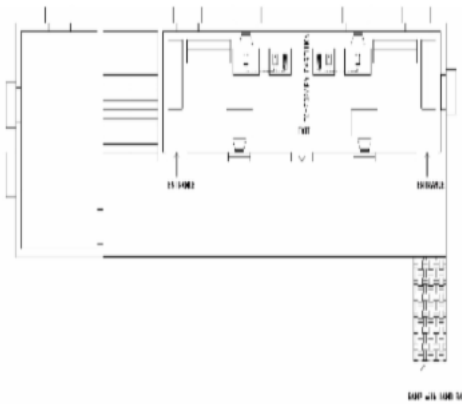

নির্বাচক নিবন্ধন আধিকারিকের স্বাক্ষর

Nazri Naksha

Google Map View

Polling Station Building Front View

Polling Station Front View

Cad View

Key MAP View

বিধানসভা নির্বাচনক্ষেত্রের নং, নাম : 203-তমলুক
ভাগ নং, নাম : 1-ধারিন্দা রেল লাইনের মধ্যাংশ