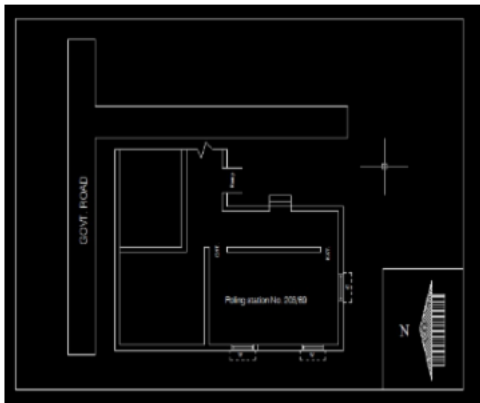

নির্বাচক নিবন্ধন আধিকারিকের স্বাক্ষর

Nazri Naksha

Google Map View

Polling Station Building Front View

Polling Station Front View

Cad View

Key MAP View

| | | | | | |
|--|--------------------------------|--|--------------------------------|--|--------------------------------|
| 1 নাম : তসলিমা সুলতানা স্বামীর নাম: সেক মনিরুল ইসলাম বাড়ির নং : n0245 বয়স : 42 লিঙ্গ : মহিলা | XZA1873488 ফটো উপলব্ধ | 2 নাম : সেক মনিরুল ইসলাম পিতার নাম: সেক সমিরুদ্দিন বাড়ির নং : n0246 বয়স : 54 লিঙ্গ : পুরুষ | XZA1873496 ফটো উপলব্ধ | 3 নাম : সাহানার বিবি স্বামীর নাম: সেক হানিপ মহম্মদ বাড়ির নং : এন0147 বয়স : 33 লিঙ্গ : মহিলা | XZA2128189 ফটো উপলব্ধ |
| 4 নাম : সেক জবিউর রহমান পিতার নাম: সেক আব্দুল মমিন বাড়ির নং : N0149 বয়স : 27 লিঙ্গ : পুরুষ | XZA2292902 ফটো উপলব্ধ | 5 নাম : রওসনয়ারা খাতুন স্বামীর নাম: সেক জিয়াউর রহমান বাড়ির নং : N0149 বয়স : 29 লিঙ্গ : মহিলা | XZA2128403 ফটো উপলব্ধ | 6 নাম : সেক নূর মহম্মদ পিতার নাম: সেক আব্দুল মাজেদ বাড়ির নং : এন0147 বয়স : 26 লিঙ্গ : পুরুষ | XZA2128494 ফটো উপলব্ধ |
| 7 নাম : সুস্মিতা আদক পিতার নাম: রাধেশ্যাম আদক বাড়ির নং : n0070 বয়স : 25 লিঙ্গ : মহিলা | XZA2290500 ফটো উপলব্ধ | 8 নাম : সন্ধ্যারানী আদক স্বামীর নাম: চণ্ডী আদক বাড়ির নং : n0070 বয়স : 76 লিঙ্গ : মহিলা | XZA2168524 ফটো উপলব্ধ | 9 নাম : চিরঞ্জিৎ সামন্ত পিতার নাম: গুরুপদ সামন্ত বাড়ির নং : এন0072 বয়স : 27 লিঙ্গ : পুরুষ | XZA2126001 ফটো উপলব্ধ |
| 10 নাম : জয়ন্ত কুমার আদক পিতার নাম: গৌরহরি আদক বাড়ির নং : n0071 বয়স : 43 লিঙ্গ : পুরুষ | XZA2055580 ফটো উপলব্ধ | 11 নাম : রাইমনি হাজরা স্বামীর নাম: বিশুজিৎ হাজরা বাড়ির নং : n0072 বয়স : 31 লিঙ্গ : মহিলা | XZA1684224 ফটো উপলব্ধ | 12 নাম : বিশুজিৎ হাজরা পিতার নাম: সুনীল হাজরা বাড়ির নং : n0072 বয়স : 39 লিঙ্গ : পুরুষ | XZA1480607 ফটো উপলব্ধ |
| 13 নাম : লক্ষী সামন্ত স্বামীর নাম: গুরুপদ সামন্ত বাড়ির নং : n0072 বয়স : 53 লিঙ্গ : মহিলা | WB/30/201/919241 ফটো উপলব্ধ | 14 নাম : সোনালী আদক স্বামীর নাম: সন্তু আদক বাড়ির নং : n0071 বয়স : 37 লিঙ্গ : মহিলা | XZA1185586 ফটো উপলব্ধ | 15 নাম : সুজাতা আদক স্বামীর নাম: উত্তম আদক বাড়ির নং : n0071 বয়স : 41 লিঙ্গ : মহিলা | HGZ2430510 ফটো উপলব্ধ |
| 16 নাম : সুষমা দাস(আদক) স্বামীর নাম: দিলীপ আদক বাড়ির নং : n0071 বয়স : 33 লিঙ্গ : মহিলা | XZA177556 ফটো উপলব্ধ | 17 নাম : দিলীপ আদক পিতার নাম: গৌরহরি আদক বাড়ির নং : n0071 বয়স : 38 লিঙ্গ : পুরুষ | HGZ2562031 ফটো উপলব্ধ | 18 নাম : সন্তু কুমার আদক পিতার নাম: গৌরহরি আদক বাড়ির নং : n0071 বয়স : 48 লিঙ্গ : পুরুষ | XZA1392869 ফটো উপলব্ধ |
| 19 নাম : উত্তম কুমার আদক পিতার নাম: গৌরহরি আদক বাড়ির নং : n0071 বয়স : 53 লিঙ্গ : পুরুষ | XZA1392851 ফটো উপলব্ধ | 20 নাম : গৌরহরি আদক পিতার নাম: বিনোদ আদক বাড়ির নং : n0071 বয়স : 73 লিঙ্গ : পুরুষ | WB/30/201/519479 ফটো উপলব্ধ | 21 নাম : তাপসী আদক স্বামীর নাম: বানেশ্বর আদক বাড়ির নং : n0070 বয়স : 38 লিঙ্গ : মহিলা | HGZ2644276 ফটো উপলব্ধ |
| 22 নাম : বানেশ্বর আদক পিতার নাম: চন্ডীচরন আদক বাড়ির নং : n0070 বয়স : 46 লিঙ্গ : পুরুষ | HGZ2060697 ফটো উপলব্ধ | 23 নাম : মৌমিতা আদক স্বামীর নাম: অনূপ কুমার আদক বাড়ির নং : n0070 বয়স : 36 লিঙ্গ : মহিলা | XZA1265552 ফটো উপলব্ধ | 24 নাম : রাধেশ্যাম আদক পিতার নাম: চন্ডীচরন আদক বাড়ির নং : n0070 বয়স : 61 লিঙ্গ : পুরুষ | WB/30/201/519189 ফটো উপলব্ধ |
| 25 নাম : অন্নপূর্ণা আদক স্বামীর নাম: রাধেশ্যাম আদক বাড়ির নং : n0070 বয়স : 57 লিঙ্গ : মহিলা | WB/30/201/519541 ফটো উপলব্ধ | 26 নাম : হরেকৃষ্ণ আদক পিতার নাম: চণ্ডী আদক বাড়ির নং : n0070 বয়স : 56 লিঙ্গ : পুরুষ | XZA2168672 ফটো উপলব্ধ | 27 নাম : বিষ্ণুপ্রিয়া আদক স্বামীর নাম: হরেকৃষ্ণ আদক বাড়ির নং : n0070 বয়স : 38 লিঙ্গ : মহিলা | XZA1185594 ফটো উপলব্ধ |
| 28 নাম : অনূপ কুমার আদক পিতার নাম: চন্ডীচরন আদক বাড়ির নং : n0070 বয়স : 47 লিঙ্গ : পুরুষ | HGZ2060689 ফটো উপলব্ধ | 29 নাম : রেশমা খাতুন স্বামীর নাম: সেক মহিবুল বাড়ির নং : এন0142 বয়স : 28 লিঙ্গ : মহিলা | XZA2128387 ফটো উপলব্ধ | 30 নাম : সেক কওসর আলি পিতার নাম: আজিজুল সেক বাড়ির নং : এন0142 বয়স : 30 লিঙ্গ : পুরুষ | XZA1957984 ফটো উপলব্ধ |