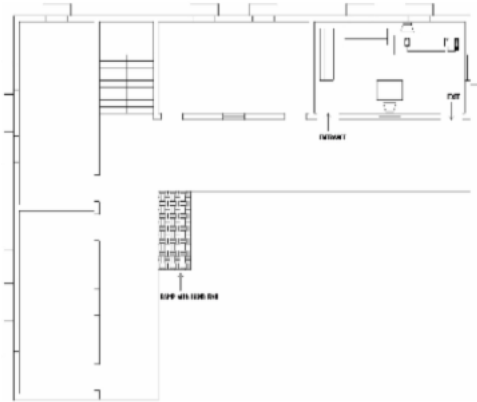

নির্বাচক নিবন্ধন আধিকারিকের স্বাক্ষর

Nazri Naksha

Google Map View

Polling Station Building Front View

Polling Station Front View

Cad View

Key MAP View

1 নাম : বিষ্ণুপদ আদক পিতার নাম: গোপাল চন্দ্র আদক বাড়ির নং : n0183 বয়স : 37 লিঙ্গ : পুরুষ	XZA1228618 ফটো উপলব্ধ	2 নাম : তাপস কুমার আদক পিতার নাম: রামচন্দ্র আদক বাড়ির নং : n0201 বয়স : 63 লিঙ্গ : পুরুষ	WB/30/202/429151 ফটো উপলব্ধ	3 নাম : বিশ্বজিত আদক পিতার নাম: তাপস কুমার আদক বাড়ির নং : n0201 বয়স : 36 লিঙ্গ : পুরুষ	XZA1080548 ফটো উপলব্ধ
4 নাম : বর্ণা আদক স্বামীর নাম: তাপস কুমার আদক বাড়ির নং : n0208 বয়স : 55 লিঙ্গ : মহিলা	WB/30/202/429790 ফটো উপলব্ধ	5 নাম : দিলীপ কুমার আদক পিতার নাম: রামচন্দ্র আদক বাড়ির নং : n0209 বয়স : 54 লিঙ্গ : পুরুষ	MMF1752864 ফটো উপলব্ধ	6 নাম : মানসী আদক স্বামীর নাম: দিলীপ কুমার আদক বাড়ির নং : n0210 বয়স : 48 লিঙ্গ : মহিলা	MMF1753003 ফটো উপলব্ধ
7 নাম : অরুণ কুমার চক্রবর্তী পিতার নাম: সুকুমার চক্রবর্তী বাড়ির নং : এন0201 বয়স : 46 লিঙ্গ : পুরুষ	XZA1922335 ফটো উপলব্ধ	8 নাম : অতনু আদগিরি পিতার নাম: অখিল রঞ্জন আদগিরি বাড়ির নং : n0238 বয়স : 50 লিঙ্গ : পুরুষ	XZA2449049 ফটো উপলব্ধ	9 নাম : অখিল রঞ্জন আদগিরি পিতার নাম: হেমন্ত কুমার আদগিরি বাড়ির নং : n0236 বয়স : 82 লিঙ্গ : পুরুষ	MMF2812071 ফটো উপলব্ধ
10 নাম : বুলু আদগিরি স্বামীর নাম: অখিল রঞ্জন আদগিরি বাড়ির নং : n0237 বয়স : 80 লিঙ্গ : মহিলা	XZA2457547 ফটো উপলব্ধ	11 নাম : মৌমিতা আদগিরি স্বামীর নাম: অতনু আদগিরি বাড়ির নং : n0236 বয়স : 40 লিঙ্গ : মহিলা	XZA1358555 ফটো উপলব্ধ	12 নাম : পরমা ঋষি(পাল) স্বামীর নাম: সৌমেন পাল বাড়ির নং : N0097 বয়স : 28 লিঙ্গ : মহিলা	XZA2037232 ফটো উপলব্ধ
13 নাম : সুমনা কর পিতার নাম: সুপ্রসন্ন কর বাড়ির নং : N0088 বয়স : 28 লিঙ্গ : মহিলা	XZA2037307 ফটো উপলব্ধ	14 নাম : কিরন শঙ্কর কর পিতার নাম: শীতলা নন্দন কর বাড়ির নং : n0152 বয়স : 65 লিঙ্গ : পুরুষ	MMF1759224 ফটো উপলব্ধ	15 নাম : রঞ্জিতা কর স্বামীর নাম: শশাংক শেখর কর বাড়ির নং : n0032 বয়স : 32 লিঙ্গ : মহিলা	XZA1951011 ফটো উপলব্ধ
16 নাম : বেলা মাইতি স্বামীর নাম: প্রশান্ত কুমার মাইতি বাড়ির নং : এন0001 বয়স : 50 লিঙ্গ : মহিলা	WB/30/202/492050 ফটো উপলব্ধ	17 নাম : রীতেশ মিশ্র পিতার নাম: কৃষ্ণ প্রসাদ মিশ্র বাড়ির নং : এন0002 বয়স : 45 লিঙ্গ : পুরুষ	UPM1273481 ফটো উপলব্ধ	18 নাম : নিলীমা রানী ঘাটা স্বামীর নাম: মদন মোহন ঘাটা বাড়ির নং : এন0002 বয়স : 63 লিঙ্গ : মহিলা	XZA2131514 ফটো উপলব্ধ
19 নাম : মৌসমী সিংহ স্বামীর নাম: সুব্রত সিংহ বাড়ির নং : এন0152 বয়স : 26 লিঙ্গ : মহিলা	XZA2131704 ফটো উপলব্ধ	20 নাম : ধনঞ্জয় দাস পিতার নাম: অনিল কুমার দাস বাড়ির নং : এন0001 বয়স : 71 লিঙ্গ : পুরুষ	TKS1668383 ফটো উপলব্ধ	21 নাম : বন্দনা সামন্ত স্বামীর নাম: সুদর্শন সামন্ত বাড়ির নং : এন0001 বয়স : 59 লিঙ্গ : মহিলা	XZA2139699 ফটো উপলব্ধ
22 নাম : দেবপ্রসাদ কর পিতার নাম: সুবাস কর বাড়ির নং : n0367 বয়স : 41 লিঙ্গ : পুরুষ	CGF2248037 ফটো উপলব্ধ	23 নাম : লীলা বেরা স্বামীর নাম: পল্টু বেরা বাড়ির নং : এন0001 বয়স : 33 লিঙ্গ : মহিলা	WCI1607191 ফটো উপলব্ধ	24 নাম : পল্টু বেরা পিতার নাম: তারাপদ বেরা বাড়ির নং : এন0001 বয়স : 36 লিঙ্গ : পুরুষ	WCI1339456 ফটো উপলব্ধ
25 নাম : গৌতম সাহু পিতার নাম: মধু সুদন সাহু বাড়ির নং : এন0005 বয়স : 42 লিঙ্গ : পুরুষ	GQG1653971 ফটো উপলব্ধ	26 নাম : সৌমেন মাইতি পিতার নাম: সুভাষ চন্দ্র মাইতি বাড়ির নং : এন0006 বয়স : 42 লিঙ্গ : পুরুষ	HHY1941780 ফটো উপলব্ধ	27 নাম : স্বপন কুমার সেনাপতি পিতার নাম: নিরঞ্জন সেনাপতি বাড়ির নং : N0001 বয়স : 52 লিঙ্গ : পুরুষ	XZA2310738 ফটো উপলব্ধ
28 নাম : সোনালী বর্মন কর স্বামীর নাম: শান্তনু কর বাড়ির নং : n0388 বয়স : 27 লিঙ্গ : মহিলা	XZA2310464 ফটো উপলব্ধ	29 নাম : সোনালী কর স্বামীর নাম: দিবোদ্র কুমার কর বাড়ির নং : n0001 বয়স : 52 লিঙ্গ : মহিলা	MMF2944544 ফটো উপলব্ধ	30 নাম : সংঘমিত্রা ষোড়াই কর স্বামীর নাম: সমীর কর বাড়ির নং : n0001 বয়স : 35 লিঙ্গ : মহিলা	XZA2310456 ফটো উপলব্ধ