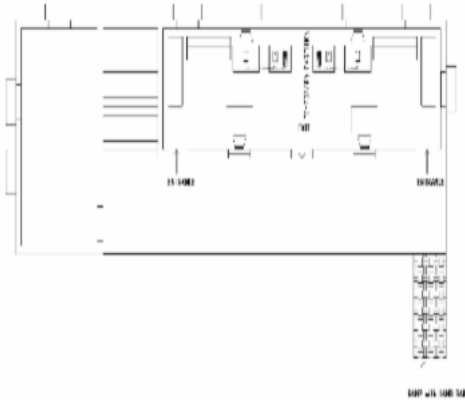

নির্বাচক নিবন্ধন আধিকারিকের স্বাক্ষর

Nazri Naksha

Google Map View

Polling Station Building Front View

Polling Station Front View

Cad View

Key MAP View

1 নাম : নমিতা অধিকারী(বেরা) স্বামীর নাম: রমেশ বেরা বাড়ির নং : N0090 বয়স : 27 লিঙ্গ : মহিলা	XZA2037810 ফটো উপলব্ধ	2 নাম : সুপ্রিয়া মান্না কুইল্যা স্বামীর নাম: বিকাশ কুইল্যা বাড়ির নং : নং135 বয়স : 28 লিঙ্গ : মহিলা	XZA2112944 ফটো উপলব্ধ	3 নাম : বিকাশ কুইল্যা পিতার নাম: আনন্দ কুইল্যা বাড়ির নং : n0052 বয়স : 32 লিঙ্গ : পুরুষ	XZA1933340 ফটো উপলব্ধ
4 নাম : শ্রাবনী মণ্ডল (কুইল্যা) স্বামীর নাম: তাপস কুমার কুইল্যা বাড়ির নং : n0052 বয়স : 29 লিঙ্গ : মহিলা	XZA1951672 ফটো উপলব্ধ	5 নাম : কানন কুইলা স্বামীর নাম: আনন্দ কুইলা বাড়ির নং : n0052 বয়স : 52 লিঙ্গ : মহিলা	WB/30/202/474627 ফটো উপলব্ধ	6 নাম : তাপস কুমার কুইল্যা পিতার নাম: আনন্দ কুইল্যা বাড়ির নং : n0052 বয়স : 34 লিঙ্গ : পুরুষ	XZA1783885 ফটো উপলব্ধ
7 নাম : কাকলি কর বেরা স্বামীর নাম: দীপক বেরা বাড়ির নং : n0286 বয়স : 37 লিঙ্গ : মহিলা	XZA2003010 ফটো উপলব্ধ	8 নাম : উজ্জল কল্লাট পিতার নাম: সুদর্শন কল্লাট বাড়ির নং : N0178 বয়স : 27 লিঙ্গ : পুরুষ	XZA2037745 ফটো উপলব্ধ	9 নাম : শায়ন্তন খাটুয়া পিতার নাম: সুশান্ত খাটুয়া বাড়ির নং : n0006 বয়স : 29 লিঙ্গ : পুরুষ	XZA1933316 ফটো উপলব্ধ
10 নাম : স্বপন কুমার খাটুয়া পিতার নাম: সতীশ চন্দ্র খাটুয়া বাড়ির নং : n0006 বয়স : 57 লিঙ্গ : পুরুষ	WB/30/202/474216 ফটো উপলব্ধ	11 নাম : নীলিমা খাটুয়া স্বামীর নাম: সুশান্ত খাটুয়া বাড়ির নং : n0006 বয়স : 52 লিঙ্গ : মহিলা	WB/30/202/474560 ফটো উপলব্ধ	12 নাম : রীতা খাটুয়া স্বামীর নাম: অরুণ কুমার খাটুয়া বাড়ির নং : n0006 বয়স : 61 লিঙ্গ : মহিলা	WB/30/202/474559 ফটো উপলব্ধ
13 নাম : অরুণ কুমার খাটুয়া পিতার নাম: সতীশ খাটুয়া বাড়ির নং : n0006 বয়স : 65 লিঙ্গ : পুরুষ	WB/30/202/474462 ফটো উপলব্ধ	14 নাম : দীপিকা খাটুয়া স্বামীর নাম: বাসুদেব মণ্ডল বাড়ির নং : n0164 বয়স : 48 লিঙ্গ : মহিলা	CCJ1960434 ফটো উপলব্ধ	15 নাম : সুমন খাটুয়া পিতার নাম: অরুণ কুমার খাটুয়া বাড়ির নং : n0006 বয়স : 31 লিঙ্গ : পুরুষ	XZA1769850 ফটো উপলব্ধ
16 নাম : সুশান্ত খাটুয়া পিতার নাম: সতীশ খাটুয়া বাড়ির নং : n0006 বয়স : 63 লিঙ্গ : পুরুষ	WB/30/202/474031 ফটো উপলব্ধ	17 নাম : উষা রানী গুছাইং মান্না স্বামীর নাম: গণেশ মান্না বাড়ির নং : এন0161 বয়স : 29 লিঙ্গ : মহিলা	XZA2112969 ফটো উপলব্ধ	18 নাম : আঁধি ঘড়া জানা স্বামীর নাম: অমিত জানা বাড়ির নং : নং00136 বয়স : 26 লিঙ্গ : মহিলা	XZA2113173 ফটো উপলব্ধ
19 নাম : বুদ্ধদেব ঘাঁটা পিতার নাম: লালু ঘাঁটা বাড়ির নং : n0014 বয়স : 29 লিঙ্গ : পুরুষ	XZA1933464 ফটো উপলব্ধ	20 নাম : বিশ্বজিত ঘাঁটা পিতার নাম: গোপাল ঘাঁটা বাড়ির নং : এন0000 বয়স : 38 লিঙ্গ : পুরুষ	MMF2946937 ফটো উপলব্ধ	21 নাম : উজ্জলা ঘাঁটা স্বামীর নাম: গোপাল ঘাঁটা বাড়ির নং : এন0000 বয়স : 63 লিঙ্গ : মহিলা	MMF2947018 ফটো উপলব্ধ
22 নাম : করুনা মান্না ঘাঁটা স্বামীর নাম: বিশ্বজিত ঘাঁটা বাড়ির নং : এন0000 বয়স : 41 লিঙ্গ : মহিলা	XZA1462159 ফটো উপলব্ধ	23 নাম : মধুমিতা দাস ঘাঁটা স্বামীর নাম: বুদ্ধদেব ঘাঁটা বাড়ির নং : এন0014 বয়স : 24 লিঙ্গ : মহিলা	XZA2372621 ফটো উপলব্ধ	24 নাম : লালু ঘাঁটা পিতার নাম: মহেন্দ্র ঘাঁটা বাড়ির নং : n0014 বয়স : 61 লিঙ্গ : পুরুষ	XZA2751410 ফটো উপলব্ধ
25 নাম : টুটু ঘাঁটা স্বামীর নাম: লালু ঘাঁটা বাড়ির নং : এন0014 বয়স : 53 লিঙ্গ : মহিলা	XZA2677177 ফটো উপলব্ধ	26 নাম : নোটন ঘোড়ই পিতার নাম: আশীষ ঘোড়ই বাড়ির নং : এন0231 বয়স : 24 লিঙ্গ : পুরুষ	XZA2373090 ফটো উপলব্ধ	27 নাম : সুব্রত ঘোড়ই পিতার নাম: শক্রয় ঘোড়ই বাড়ির নং : এন0230 বয়স : 26 লিঙ্গ : পুরুষ	XZA2112852 ফটো উপলব্ধ
28 নাম : সোমনাথ ঘোড়ই পিতার নাম: শক্রয় ঘোড়ই বাড়ির নং : ওয়ার্ড নং-19 বয়স : 25 লিঙ্গ : পুরুষ	XZA2348266 ফটো উপলব্ধ	29 নাম : পলাশ ঘোষ পিতার নাম: রঞ্জিত ঘোষ বাড়ির নং : n0105 বয়স : 36 লিঙ্গ : পুরুষ	REO1256239 ফটো উপলব্ধ	30 নাম : রনজিৎ ঘোষ পিতার নাম: অনন্ত ঘোষ বাড়ির নং : n0105 বয়স : 61 লিঙ্গ : পুরুষ	XZA2240976 ফটো উপলব্ধ