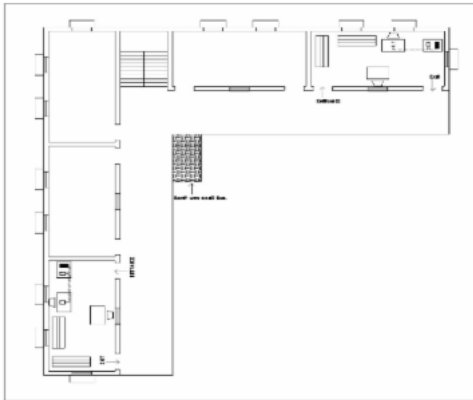

নির্বাচক নিবন্ধন আধিকারিকের স্বাক্ষর

Nazri Naksha

Google Map View

Polling Station Building Front View

Polling Station Front View

Cad View

Key MAP View

1	WB/30/202/477205	MMF1420827	3	XZA2373850	
নাম : মুগাক্ষেশ্বর বেতাল পিতার নাম: দুর্গানারায়ন বেতাল বাড়ির নং : n0066 বয়স : 57 লিঙ্গ : পুরুষ	ফটো উপলব্ধ	নাম : এনাক্ষী বেতাল স্বামীর নাম: মুগাক্ষেশ্বর বেতাল বাড়ির নং : n0066 বয়স : 49 লিঙ্গ : মহিলা	ফটো উপলব্ধ	নাম : মুন্সায় শেখর বেতাল পিতার নাম: মুগাক্ষেশ্বর বেতাল বাড়ির নং : এন0066 বয়স : 24 লিঙ্গ : পুরুষ	ফটো উপলব্ধ
4	XZA2631018	WB/30/202/477509	6	XZA1342088	
নাম : রেণুকা বেতাল স্বামীর নাম: দুর্গানারায়ন বেতাল বাড়ির নং : n0066 বয়স : 78 লিঙ্গ : মহিলা	ফটো উপলব্ধ	নাম : মাধবী মাম্বা (বেরা) স্বামীর নাম: হরেকৃষ্ণ বেরা বাড়ির নং : n0156 বয়স : 51 লিঙ্গ : মহিলা	ফটো উপলব্ধ	নাম : রতন কুমার কর পিতার নাম: গৌর চন্দ্র কর বাড়ির নং : এন560 বয়স : 60 লিঙ্গ : পুরুষ	ফটো উপলব্ধ
7	XZA2503514	WB/30/202/477190	9	MMF2647717	
নাম : স্বাগতা কর বাগ স্বামীর নাম: বিশ্বজিৎ বাগ বাড়ির নং : এন00139 বয়স : 24 লিঙ্গ : মহিলা	ফটো উপলব্ধ	নাম : লক্ষ্মীরানী ঘড়া স্বামীর নাম: পুলিন ঘড়া বাড়ির নং : n0108 বয়স : 63 লিঙ্গ : মহিলা	ফটো উপলব্ধ	নাম : মদন চন্দ্র ঘড়া পিতার নাম: পুলিন ঘড়া বাড়ির নং : n0108 বয়স : 49 লিঙ্গ : পুরুষ	ফটো উপলব্ধ
10	XZA1849850	XZA2373421	12	XZA2350163	
নাম : পারমিতা ঘোষ স্বামীর নাম: সতীনাথ বেতাল বাড়ির নং : n0173 বয়স : 31 লিঙ্গ : মহিলা	ফটো উপলব্ধ	নাম : প্রশান্ত কুমার বেতাল পিতার নাম: হরিপদ বেতাল বাড়ির নং : n0020 বয়স : 56 লিঙ্গ : পুরুষ	ফটো উপলব্ধ	নাম : মন্দিরা পাত্র স্বামীর নাম: সূর্য্য কান্ত পাত্র বাড়ির নং : N0020 বয়স : 25 লিঙ্গ : মহিলা	ফটো উপলব্ধ
13	XZA2350486	MMF2366953	15	XZA2085116	
নাম : সুব্রত কুমার জানা পিতার নাম: মিলন জানা বাড়ির নং : এন0208 বয়স : 25 লিঙ্গ : পুরুষ	ফটো উপলব্ধ	নাম : মিলন জানা পিতার নাম: গোকুল জানা বাড়ির নং : এন0208 বয়স : 49 লিঙ্গ : পুরুষ	ফটো উপলব্ধ	নাম : কমল বেতাল পিতার নাম: প্রশান্ত বেতাল বাড়ির নং : এন0020 বয়স : 26 লিঙ্গ : পুরুষ	ফটো উপলব্ধ
16	MMF2366961	AKQ2451334	18	XZA1853217	
নাম : কুমারী জানা স্বামীর নাম: মিলন জানা বাড়ির নং : এন0208 বয়স : 46 লিঙ্গ : মহিলা	ফটো উপলব্ধ	নাম : সুচিত্রা মাইতি পিতার নাম: বিশ্বনাথ মাইতি বাড়ির নং : এন0139 বয়স : 25 লিঙ্গ : মহিলা	ফটো উপলব্ধ	নাম : অভয় জানা পিতার নাম: শ্রীধর জানা বাড়ির নং : n0020 বয়স : 62 লিঙ্গ : পুরুষ	ফটো উপলব্ধ
19	XZA1853209	XZA1853191	21	XZA1770684	
নাম : আরতি জানা স্বামীর নাম: অভয় জানা বাড়ির নং : n0020 বয়স : 58 লিঙ্গ : মহিলা	ফটো উপলব্ধ	নাম : সুব্রত জানা পিতার নাম: অভয় জানা বাড়ির নং : n0020 বয়স : 40 লিঙ্গ : পুরুষ	ফটো উপলব্ধ	নাম : সোনালী বাগ জানা স্বামীর নাম: সুব্রত জানা বাড়ির নং : n0020 বয়স : 38 লিঙ্গ : মহিলা	ফটো উপলব্ধ
22	XZA1853183	XZA1853308	24	XZA1363084	
নাম : সনাতন জানা পিতার নাম: অভয় জানা বাড়ির নং : n0020 বয়স : 38 লিঙ্গ : পুরুষ	ফটো উপলব্ধ	নাম : সোমা মণ্ডল (জানা) স্বামীর নাম: সনাতন জানা বাড়ির নং : n0020 বয়স : 31 লিঙ্গ : মহিলা	ফটো উপলব্ধ	নাম : সূর্য্যকান্ত পাত্র পিতার নাম: নিরঞ্জন পাত্র বাড়ির নং : n0020 বয়স : 36 লিঙ্গ : পুরুষ	ফটো উপলব্ধ
25	XZA1770478	MMF1419456	27	XZA1762558	
নাম : মঙ্গল দেব বেতাল পিতার নাম: প্রশান্ত বেতাল বাড়ির নং : n0020 বয়স : 31 লিঙ্গ : পুরুষ	ফটো উপলব্ধ	নাম : মানসী বেতাল স্বামীর নাম: প্রশান্ত বেতাল বাড়ির নং : এন0020 বয়স : 51 লিঙ্গ : মহিলা	ফটো উপলব্ধ	নাম : প্রিয়াঙ্কা জানা বেতাল স্বামীর নাম: মেহাশীষ বেতাল বাড়ির নং : N0062 বয়স : 32 লিঙ্গ : মহিলা	ফটো উপলব্ধ
28	XZA2566032	KBS1125806	30	AKQ2360394	
নাম : সঞ্জিব দাস পিতার নাম: শঙ্কর দাস বাড়ির নং : এন0045 বয়স : 22 লিঙ্গ : পুরুষ	ফটো উপলব্ধ	নাম : শিখা দাস স্বামীর নাম: সুকুমার দাস বাড়ির নং : এন00 বয়স : 68 লিঙ্গ : মহিলা	ফটো উপলব্ধ	নাম : মৌমিতা সাহু পিতার নাম: তপন সাহু বাড়ির নং : এন00183 বয়স : 25 লিঙ্গ : মহিলা	ফটো উপলব্ধ