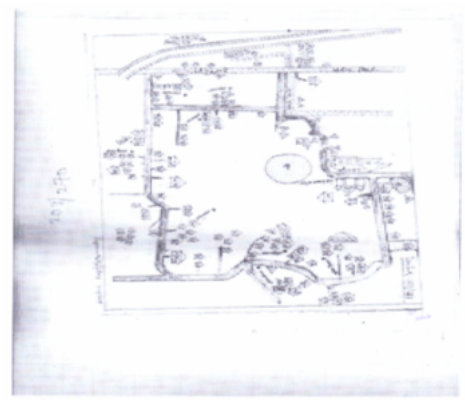

নির্বাচক নিবন্ধন আধিকারিকের স্বাক্ষর

Nazri Naksha

Google Map View

Polling Station Building Front View

Polling Station Front View

Cad View

Key MAP View

1	WB/30/202/477205	MMF1420827	3	XZA2373850	
নাম : মুগাক্ষেশ্বর বেতাল পিতার নাম: দুর্গানারায়ন বেতাল বাড়ির নং : n0066 বয়স : 57 লিঙ্গ : পুরুষ	ফটো উপলব্ধ	নাম : এনাক্ষী বেতাল স্বামীর নাম: মুগাক্ষেশ্বর বেতাল বাড়ির নং : n0066 বয়স : 49 লিঙ্গ : মহিলা	ফটো উপলব্ধ	নাম : মুন্সায় শেখর বেতাল পিতার নাম: মুগাক্ষেশ্বর বেতাল বাড়ির নং : এন0066 বয়স : 24 লিঙ্গ : পুরুষ	ফটো উপলব্ধ
4	XZA2631018	WB/30/202/477509	6	XZA1342088	
নাম : রেণুকা বেতাল স্বামীর নাম: দুর্গানারায়ন বেতাল বাড়ির নং : n0066 বয়স : 78 লিঙ্গ : মহিলা	ফটো উপলব্ধ	নাম : মাধবী মাম্বা (বেরা) স্বামীর নাম: হরেকৃষ্ণ বেরা বাড়ির নং : n0156 বয়স : 51 লিঙ্গ : মহিলা	ফটো উপলব্ধ	নাম : রতন কুমার কর পিতার নাম: গৌর চন্দ্র কর বাড়ির নং : এন560 বয়স : 60 লিঙ্গ : পুরুষ	ফটো উপলব্ধ
7	XZA2503514	WB/30/202/477190	9	MMF2647717	
নাম : স্বাগতা কর বাগ স্বামীর নাম: বিশ্বজিৎ বাগ বাড়ির নং : এন00139 বয়স : 24 লিঙ্গ : মহিলা	ফটো উপলব্ধ	নাম : লক্ষ্মীরানী ঘড়া স্বামীর নাম: পুলিন ঘড়া বাড়ির নং : n0108 বয়স : 63 লিঙ্গ : মহিলা	ফটো উপলব্ধ	নাম : মদন চন্দ্র ঘড়া পিতার নাম: পুলিন ঘড়া বাড়ির নং : n0108 বয়স : 49 লিঙ্গ : পুরুষ	ফটো উপলব্ধ
10	XZA1849850	XZA2373421	12	XZA2350163	
নাম : পারমিতা ঘোষ স্বামীর নাম: সতীনাথ বেতাল বাড়ির নং : n0173 বয়স : 31 লিঙ্গ : মহিলা	ফটো উপলব্ধ	নাম : প্রশান্ত কুমার বেতাল পিতার নাম: হরিপদ বেতাল বাড়ির নং : n0020 বয়স : 56 লিঙ্গ : পুরুষ	ফটো উপলব্ধ	নাম : মন্দিরা পাত্র স্বামীর নাম: সূর্য্য কান্ত পাত্র বাড়ির নং : N0020 বয়স : 25 লিঙ্গ : মহিলা	ফটো উপলব্ধ
13	XZA2350486	MMF2366953	15	XZA2085116	
নাম : সুব্রত কুমার জানা পিতার নাম: মিলন জানা বাড়ির নং : এন0208 বয়স : 25 লিঙ্গ : পুরুষ	ফটো উপলব্ধ	নাম : মিলন জানা পিতার নাম: গোকুল জানা বাড়ির নং : এন0208 বয়স : 49 লিঙ্গ : পুরুষ	ফটো উপলব্ধ	নাম : কমল বেতাল পিতার নাম: প্রশান্ত বেতাল বাড়ির নং : এন0020 বয়স : 26 লিঙ্গ : পুরুষ	ফটো উপলব্ধ
16	MMF2366961	AKQ2451334	18	XZA1853217	
নাম : কুমারী জানা স্বামীর নাম: মিলন জানা বাড়ির নং : এন0208 বয়স : 46 লিঙ্গ : মহিলা	ফটো উপলব্ধ	নাম : সুচিত্রা মাইতি পিতার নাম: বিশ্বনাথ মাইতি বাড়ির নং : এন0139 বয়স : 25 লিঙ্গ : মহিলা	ফটো উপলব্ধ	নাম : অভয় জানা পিতার নাম: শ্রীধর জানা বাড়ির নং : n0020 বয়স : 62 লিঙ্গ : পুরুষ	ফটো উপলব্ধ
19	XZA1853209	XZA1853191	21	XZA1770684	
নাম : আরতি জানা স্বামীর নাম: অভয় জানা বাড়ির নং : n0020 বয়স : 58 লিঙ্গ : মহিলা	ফটো উপলব্ধ	নাম : সুব্রত জানা পিতার নাম: অভয় জানা বাড়ির নং : n0020 বয়স : 40 লিঙ্গ : পুরুষ	ফটো উপলব্ধ	নাম : সোনালী বাগ জানা স্বামীর নাম: সুব্রত জানা বাড়ির নং : n0020 বয়স : 38 লিঙ্গ : মহিলা	ফটো উপলব্ধ
22	XZA1853183	XZA1853308	24	XZA1363084	
নাম : সনাতন জানা পিতার নাম: অভয় জানা বাড়ির নং : n0020 বয়স : 38 লিঙ্গ : পুরুষ	ফটো উপলব্ধ	নাম : সোমা মণ্ডল (জানা) স্বামীর নাম: সনাতন জানা বাড়ির নং : n0020 বয়স : 31 লিঙ্গ : মহিলা	ফটো উপলব্ধ	নাম : সূর্য্যকান্ত পাত্র পিতার নাম: নিরঞ্জন পাত্র বাড়ির নং : n0020 বয়স : 36 লিঙ্গ : পুরুষ	ফটো উপলব্ধ
25	XZA1770478	MMF1419456	27	XZA1762558	
নাম : মঙ্গল দেব বেতাল পিতার নাম: প্রশান্ত বেতাল বাড়ির নং : n0020 বয়স : 31 লিঙ্গ : পুরুষ	ফটো উপলব্ধ	নাম : মানসী বেতাল স্বামীর নাম: প্রশান্ত বেতাল বাড়ির নং : এন0020 বয়স : 51 লিঙ্গ : মহিলা	ফটো উপলব্ধ	নাম : প্রিয়াঙ্কা জানা বেতাল স্বামীর নাম: মেহাশীষ বেতাল বাড়ির নং : N0062 বয়স : 32 লিঙ্গ : মহিলা	ফটো উপলব্ধ
28	XZA2566032	KBS1125806	30	AKQ2360394	
নাম : সঞ্জিব দাস পিতার নাম: শঙ্কর দাস বাড়ির নং : এন0045 বয়স : 22 লিঙ্গ : পুরুষ	ফটো উপলব্ধ	নাম : শিখা দাস স্বামীর নাম: সুকুমার দাস বাড়ির নং : এন00 বয়স : 68 লিঙ্গ : মহিলা	ফটো উপলব্ধ	নাম : মৌমিতা সাহু পিতার নাম: তপন সাহু বাড়ির নং : এন00183 বয়স : 25 লিঙ্গ : মহিলা	ফটো উপলব্ধ