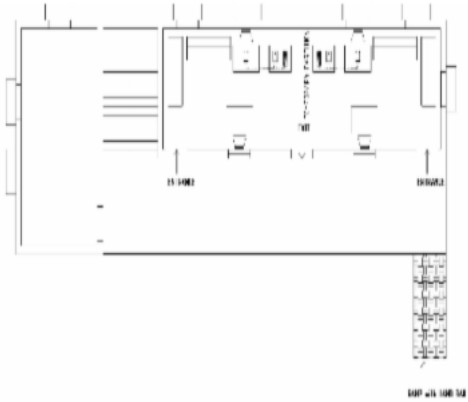

নির্বাচক নিবন্ধন আধিকারিকের স্বাক্ষর

Nazri Naksha

Google Map View

Polling Station Building Front View

Polling Station Front View

Cad View

Key MAP View

1	WB/30/202/477394	XZA1464049	3	XZA2627396	
নাম : সাগরিকা আচার্য স্বামীর নাম: শুভঙ্কর আচার্য বাড়ির নং : n0051 বয়স : 59 লিঙ্গ : মহিলা	ফটো উপলব্ধ	নাম : নির্মল আচার্য পিতার নাম: শুভঙ্কর আচার্য বাড়ির নং : n0051 বয়স : 34 লিঙ্গ : পুরুষ	ফটো উপলব্ধ	নাম : সম্পা পন্ডা আচার্য স্বামীর নাম: নির্মল আচার্য বাড়ির নং : এন0051 বয়স : 23 লিঙ্গ : মহিলা	ফটো উপলব্ধ
4	XZA2632677	XZA2246775	6	XZA1769876	
নাম : শুভঙ্কর আচার্য পিতার নাম: দিবাকর আচার্য বাড়ির নং : n0051 বয়স : 65 লিঙ্গ : পুরুষ	ফটো উপলব্ধ	নাম : জয়ন্তী সুকুমার স্বামীর নাম: সুকুমার আদক বাড়ির নং : এন0081 বয়স : 55 লিঙ্গ : মহিলা	ফটো উপলব্ধ	নাম : সোনালী দোলই বেরা পিতার নাম: সাধন চন্দ্র দোলই বাড়ির নং : n0225 বয়স : 31 লিঙ্গ : মহিলা	ফটো উপলব্ধ
7	XZA2352565	WB/30/202/477104	9	WB/30/202/477363	
নাম : রবীন্দ্রনাথ আদক পিতার নাম: মন্থনাথ আদক বাড়ির নং : n0080 বয়স : 64 লিঙ্গ : পুরুষ	ফটো উপলব্ধ	নাম : সুকুমার আদক পিতার নাম: বসন্ত আদক বাড়ির নং : n0081 বয়স : 60 লিঙ্গ : পুরুষ	ফটো উপলব্ধ	নাম : পুষ্পরানী আদক স্বামীর নাম: রবীন্দ্রনাথ আদক বাড়ির নং : n0080 বয়স : 60 লিঙ্গ : মহিলা	ফটো উপলব্ধ
10	XZA1853514	WB/30/202/477718	12	MMF2648418	
নাম : হীরালাল আদক পিতার নাম: রবীন্দ্রনাথ আদক বাড়ির নং : n0080 বয়স : 31 লিঙ্গ : পুরুষ	ফটো উপলব্ধ	নাম : গঙ্গামনি আদক স্বামীর নাম: বসন্ত আদক বাড়ির নং : n0081 বয়স : 73 লিঙ্গ : মহিলা	ফটো উপলব্ধ	নাম : চন্দন আদক পিতার নাম: বসন্ত কুমার আদক বাড়ির নং : n0081 বয়স : 47 লিঙ্গ : পুরুষ	ফটো উপলব্ধ
13	XZA1464031	XZA1658491	15	MMF2648426	
নাম : মদন মোহন আদক পিতার নাম: সুকুমার আদক বাড়ির নং : n0225 বয়স : 34 লিঙ্গ : পুরুষ	ফটো উপলব্ধ	নাম : জ্যোৎস্না অধিকারী (বেরা) স্বামীর নাম: কৃষ্ণ প্রসাদ বেরা বাড়ির নং : n0225 বয়স : 33 লিঙ্গ : মহিলা	ফটো উপলব্ধ	নাম : সুমিত্রা আদক স্বামীর নাম: চন্দন আদক বাড়ির নং : n0081 বয়স : 42 লিঙ্গ : মহিলা	ফটো উপলব্ধ
16	XZA2003531	XZA2246023	18	MMF2864999	
নাম : পান্নালাল আদক পিতার নাম: রবীন্দ্রনাথ আদক বাড়ির নং : N0080 বয়স : 28 লিঙ্গ : পুরুষ	ফটো উপলব্ধ	নাম : সাগরচন্দ্র আদক পিতার নাম: মন্থনাথ আদক বাড়ির নং : n0082 বয়স : 73 লিঙ্গ : পুরুষ	ফটো উপলব্ধ	নাম : অমলেন্দু আদক পিতার নাম: সাগর চন্দ্র আদক বাড়ির নং : n0082 বয়স : 41 লিঙ্গ : পুরুষ	ফটো উপলব্ধ
19	XZA2038172	XZA2003689	21	HGZ1673946	
নাম : মিতালি আদক স্বামীর নাম: অমলেন্দু আদক বাড়ির নং : N0082 বয়স : 32 লিঙ্গ : মহিলা	ফটো উপলব্ধ	নাম : পিউ আদক (সামন্ত) স্বামীর নাম: দীপক সামন্ত বাড়ির নং : N0008 বয়স : 29 লিঙ্গ : মহিলা	ফটো উপলব্ধ	নাম : পারমিতা জানা (কর) স্বামীর নাম: তিতুমীর কর বাড়ির নং : n0053 বয়স : 45 লিঙ্গ : মহিলা	ফটো উপলব্ধ
22	MMF2369999	WB/30/202/477111	24	XZA1230515	
নাম : তিতুমীর কর পিতার নাম: স্বপন কুমার কর বাড়ির নং : n0053 বয়স : 47 লিঙ্গ : পুরুষ	ফটো উপলব্ধ	নাম : দুর্গারানী কর স্বামীর নাম: স্বপন কুমার কর বাড়ির নং : 3 বয়স : 72 লিঙ্গ : মহিলা	ফটো উপলব্ধ	নাম : লব কর্মকার পিতার নাম: ভবেন্দ্র চন্দ্র কর্মকার বাড়ির নং : n0197 বয়স : 57 লিঙ্গ : পুরুষ	ফটো উপলব্ধ
25	XZA1230507	XZA2246130	27	XZA2246619	
নাম : রেবতী কর্মকার স্বামীর নাম: লব কর্মকার বাড়ির নং : n0196 বয়স : 43 লিঙ্গ : মহিলা	ফটো উপলব্ধ	নাম : বিমলা কল্লাট স্বামীর নাম: অজিত কল্লাট বাড়ির নং : n0042 বয়স : 71 লিঙ্গ : মহিলা	ফটো উপলব্ধ	নাম : গীতা রানি খাণ্ডা অন্যান্য: ভূপালপ্রসাদ খাণ্ডা বাড়ির নং : n0012 বয়স : 58 লিঙ্গ : মহিলা	ফটো উপলব্ধ
28	XZA2246601	XZA2490936	30	XZA2566362	
নাম : ভূপাল প্রসাদ খাঁড়া পিতার নাম: পঞ্চানন খাঁড়া বাড়ির নং : n0012 বয়স : 69 লিঙ্গ : পুরুষ	ফটো উপলব্ধ	নাম : প্রতিভা বর্মন সেন স্বামীর নাম: বিমল সেন বাড়ির নং : এন0012 বয়স : 58 লিঙ্গ : মহিলা	ফটো উপলব্ধ	নাম : পাপিয়া সামন্ত জানা স্বামীর নাম: দেবাশিষ জানা বাড়ির নং : এন0011 বয়স : 22 লিঙ্গ : মহিলা	ফটো উপলব্ধ