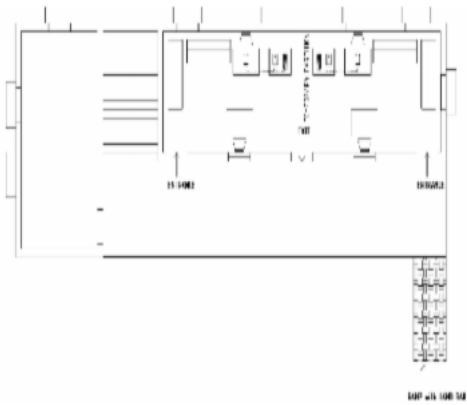

নির্বাচক নিবন্ধন আধিকারিকের স্বাক্ষর

Nazri Naksha

Google Map View

Polling Station Building Front View

Polling Station Front View

Cad View

Key MAP View

বিধানসভা নির্বাচনক্ষেত্রের নং, নাম : 203-তমলুক
ভাগ নং, নাম : 1-গণপতিনগর পূর্ব পল্লী