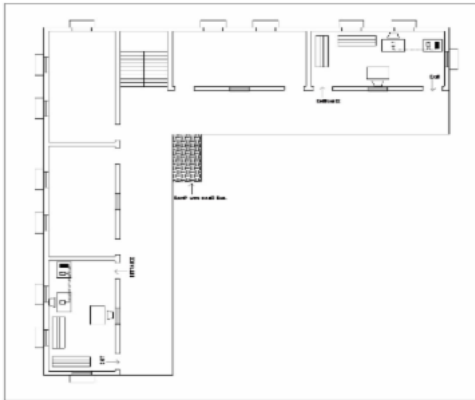

নির্বাচক নিবন্ধন আধিকারিকের স্বাক্ষর

Nazri Naksha

Google Map View

Polling Station Building Front View

Polling Station Front View

Cad View

Key MAP View

বিধানসভা নির্বাচনক্ষেত্রের নং, নাম : 203-তমলুক
ভাগ নং, নাম : 1-গণপতিনগর পশ্চিম পল্লী