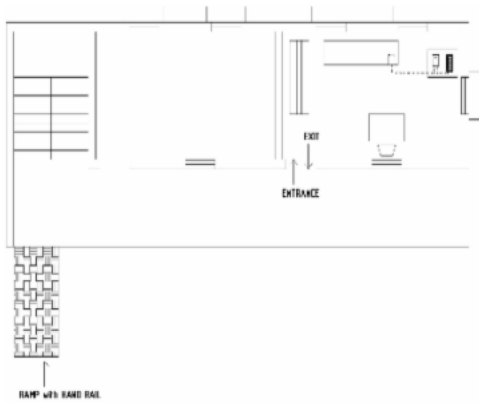

নির্বাচক নিবন্ধন আধিকারিকের স্বাক্ষর

Nazri Naksha

Google Map View

Polling Station Building Front View

Polling Station Front View

Cad View

Key MAP View

1 নাম : মুকুলচন্দ্র বেরা পিতার নাম: নকুলচন্দ্র বেরা বাড়ির নং : n0048 বয়স : 58 লিঙ্গ : পুরুষ	MMF0178962 ফটো উপলব্ধ	2 নাম : সোমনাথ চাকড়া পিতার নাম: গৌরাজ চাকড়া বাড়ির নং : n0048 বয়স : 35 লিঙ্গ : পুরুষ	XZA1368315 ফটো উপলব্ধ	3 নাম : সরস্বতী চাকড়া স্বামীর নাম: গৌরাজ চাকড়া বাড়ির নং : n0048 বয়স : 61 লিঙ্গ : মহিলা	MMF1761832 ফটো উপলব্ধ
4 নাম : পায়েল বেরা পিতার নাম: মুকুল চন্দ্র বেরা বাড়ির নং : এন0048 বয়স : 26 লিঙ্গ : মহিলা	XZA2098432 ফটো উপলব্ধ	5 নাম : গৌরাজ পিতার নাম: সুবল চাকড়া বাড়ির নং : n0048 বয়স : 68 লিঙ্গ : পুরুষ	XZA2258630 ফটো উপলব্ধ	6 নাম : দেবনাথ চাকড়া পিতার নাম: গৌরাজ চাকড়া বাড়ির নং : n0048 বয়স : 33 লিঙ্গ : পুরুষ	XZA1546589 ফটো উপলব্ধ
7 নাম : কাকলি (ঘোড়ই)বেরা স্বামীর নাম: মুকুল বেরা বাড়ির নং : n0176 বয়স : 47 লিঙ্গ : মহিলা	MMF2657484 ফটো উপলব্ধ	8 নাম : কুমা বেরা (পালই) স্বামীর নাম: সৌমেন পালই বাড়ির নং : n0244 বয়স : 28 লিঙ্গ : মহিলা	XZA2077535 ফটো উপলব্ধ	9 নাম : দেবু আদক পিতার নাম: অর্জুন আদক বাড়ির নং : n0067 বয়স : 40 লিঙ্গ : পুরুষ	MMF2657849 ফটো উপলব্ধ
10 নাম : সন্ধ্যারানী আদক স্বামীর নাম: প্রসেনজিৎ আদক বাড়ির নং : n0084 বয়স : 32 লিঙ্গ : মহিলা	AKQ1615681 ফটো উপলব্ধ	11 নাম : সুব্রত আদক পিতার নাম: জগন্নাথ আদক বাড়ির নং : N0084 বয়স : 27 লিঙ্গ : পুরুষ	XZA2039592 ফটো উপলব্ধ	12 নাম : মদন আদক পিতার নাম: গোবিন্দ আদক বাড়ির নং : n0067 বয়স : 44 লিঙ্গ : পুরুষ	MMF2656619 ফটো উপলব্ধ
13 নাম : রবীন্দ্র আদক পিতার নাম: অর্জুন আদক বাড়ির নং : n0067 বয়স : 43 লিঙ্গ : পুরুষ	MMF2657831 ফটো উপলব্ধ	14 নাম : রানী আদক স্বামীর নাম: রবীন্দ্র আদক বাড়ির নং : n0067 বয়স : 42 লিঙ্গ : মহিলা	XZA1465806 ফটো উপলব্ধ	15 নাম : অর্জুন আদক পিতার নাম: সুরেন্দ্র আদক বাড়ির নং : n0067 বয়স : 71 লিঙ্গ : পুরুষ	XZA2458115 ফটো উপলব্ধ
16 নাম : তুলসী আদক স্বামীর নাম: অর্জুন আদক বাড়ির নং : n0067 বয়স : 67 লিঙ্গ : মহিলা	XZA2458131 ফটো উপলব্ধ	17 নাম : উজ্জ্বলা আদক স্বামীর নাম: মদন আদক বাড়ির নং : n0067 বয়স : 43 লিঙ্গ : মহিলা	MMF2656627 ফটো উপলব্ধ	18 নাম : সুশান্ত আদক পিতার নাম: জগন্নাথ আদক বাড়ির নং : এন0084 বয়স : 23 লিঙ্গ : পুরুষ	XZA2482834 ফটো উপলব্ধ
19 নাম : সঞ্জয় আদক পিতার নাম: রবীন্দ্র আদক বাড়ির নং : এন0067 বয়স : 23 লিঙ্গ : পুরুষ	XZA2483055 ফটো উপলব্ধ	20 নাম : প্রসেনজিৎ আদক পিতার নাম: ভীম চরণ আদক বাড়ির নং : n0084 বয়স : 35 লিঙ্গ : পুরুষ	XZA1368372 ফটো উপলব্ধ	21 নাম : রীনা আইচ (আদক) স্বামীর নাম: দেবু আদক বাড়ির নং : n0067 বয়স : 36 লিঙ্গ : মহিলা	XZA1465798 ফটো উপলব্ধ
22 নাম : ভীমচরণ আদক পিতার নাম: সুরেন আদক বাড়ির নং : n0084 বয়স : 71 লিঙ্গ : পুরুষ	WB/30/202/492133 ফটো উপলব্ধ	23 নাম : জগন্নাথ আদক পিতার নাম: সুরেন্দ্র আদক বাড়ির নং : n0084 বয়স : 63 লিঙ্গ : পুরুষ	WB/30/202/492475 ফটো উপলব্ধ	24 নাম : বাসন্তী আদক স্বামীর নাম: জগন্নাথ আদক বাড়ির নং : n0084 বয়স : 49 লিঙ্গ : মহিলা	MMF1421494 ফটো উপলব্ধ
25 নাম : মঞ্জলা আদক স্বামীর নাম: জগন্নাথ আদক বাড়ির নং : n0084 বয়স : 49 লিঙ্গ : মহিলা	MMF1762038 ফটো উপলব্ধ	26 নাম : রাধা রানী বেরা (আদক) স্বামীর নাম: জগন্নাথ আদক বাড়ির নং : n0084 বয়স : 37 লিঙ্গ : মহিলা	XZA1141647 ফটো উপলব্ধ	27 নাম : নিশিকান্ত আদক পিতার নাম: জগন্নাথ আদক বাড়ির নং : এন0084 বয়স : 21 লিঙ্গ : পুরুষ	XZA2647386 ফটো উপলব্ধ
28 নাম : পারমিতা দাস(মন্ডল) স্বামীর নাম: তাপস কুমার মন্ডল বাড়ির নং : n0187 বয়স : 38 লিঙ্গ : মহিলা	XZA1662097 ফটো উপলব্ধ	29 নাম : মধুমিতা (মাম্মা) মাজী স্বামীর নাম: হরশঙ্কর মাম্মা বাড়ির নং : n0187 বয়স : 38 লিঙ্গ : মহিলা	MMF2950277 ফটো উপলব্ধ	30 নাম : রীনা খাটুয়া স্বামীর নাম: কুনাল খাটুয়া বাড়ির নং : n0187 বয়স : 38 লিঙ্গ : মহিলা	XZA1141670 ফটো উপলব্ধ