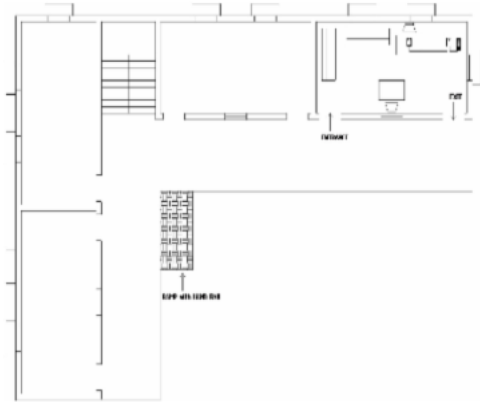

নির্বাচক নিবন্ধন আধিকারিকের স্বাক্ষর

Nazri Naksha

Google Map View

Polling Station Building Front View

Polling Station Front View

Cad View

Key MAP View

1 নাম : পদারানী ঘোষ স্বামীর নাম: তপন ঘোষ বাড়ির নং : n0136 বয়স : 66 লিঙ্গ : মহিলা	XZA2528016 ফটো উপলব্ধ	2 নাম : সুরজিত ঘোষ পিতার নাম: তপন ঘোষ বাড়ির নং : n0136 বয়স : 44 লিঙ্গ : পুরুষ	XZA1233113 ফটো উপলব্ধ	3 নাম : তুলসী দাস ঘোষ স্বামীর নাম: সুরজিত ঘোষ বাড়ির নং : n0136 বয়স : 32 লিঙ্গ : মহিলা	XZA1773761 ফটো উপলব্ধ
4 নাম : সপ্তিয়া উথাসিনী অধিকারী স্বামীর নাম: সৌমিত্র অধিকারী বাড়ির নং : এন0039 বয়স : 23 লিঙ্গ : মহিলা	XZA2571396 ফটো উপলব্ধ	5 নাম : সৌমিত্র অধিকারী পিতার নাম: কার্তিক অধিকারী বাড়ির নং : এন0039 বয়স : 31 লিঙ্গ : পুরুষ	XZA2382182 ফটো উপলব্ধ	6 নাম : এলোকেশী অধিকারী স্বামীর নাম: গোষ্ঠবিহারী অধিকারী বাড়ির নং : n0039 বয়স : 83 লিঙ্গ : মহিলা	WB/30/202/495187 ফটো উপলব্ধ
7 নাম : বিশ্বমিত্র অধিকারী পিতার নাম: কার্তিক চন্দ্র অধিকারী বাড়ির নং : n0039 বয়স : 34 লিঙ্গ : পুরুষ	XZA1773662 ফটো উপলব্ধ	8 নাম : রীনা অধিকারী স্বামীর নাম: কার্তিক অধিকারী বাড়ির নং : n0039 বয়স : 54 লিঙ্গ : মহিলা	MMF0952531 ফটো উপলব্ধ	9 নাম : তারকেশ্বর আদক পিতার নাম: অমল্য আদক বাড়ির নং : n0180 বয়স : 66 লিঙ্গ : পুরুষ	WB/30/205/657018 ফটো উপলব্ধ
10 নাম : সুনিপা আদক স্বামীর নাম: তারকেশ্বর আদক বাড়ির নং : n0180 বয়স : 58 লিঙ্গ : মহিলা	WB/30/205/657336 ফটো উপলব্ধ	11 নাম : রুবীরানী ঘড়া পিতার নাম: বলরাম ঘড়া বাড়ির নং : n0180 বয়স : 32 লিঙ্গ : মহিলা	XZA1662121 ফটো উপলব্ধ	12 নাম : অঞ্জলী ঘড়া স্বামীর নাম: রথীন্দ্র নাথ ঘড়া বাড়ির নং : n0180 বয়স : 53 লিঙ্গ : মহিলা	MMF2867380 ফটো উপলব্ধ
13 নাম : বলরাম ঘড়া পিতার নাম: শচীন্দ্রনাথ ঘড়া বাড়ির নং : n0180 বয়স : 53 লিঙ্গ : পুরুষ	MMF0179150 ফটো উপলব্ধ	14 নাম : আরতি আদক স্বামীর নাম: পঙ্কজ আদক বাড়ির নং : n0010 বয়স : 65 লিঙ্গ : মহিলা	WB/30/202/495199 ফটো উপলব্ধ	15 নাম : লতিকা ঘড়া স্বামীর নাম: বলরাম ঘড়া বাড়ির নং : N0180 বয়স : 56 লিঙ্গ : মহিলা	XZA2335628 ফটো উপলব্ধ
16 নাম : সুমি মাইতি ঘড়া স্বামীর নাম: বিমান চন্দ্র ঘড়া বাড়ির নং : N0180 বয়স : 30 লিঙ্গ : মহিলা	WRJ1666312 ফটো উপলব্ধ	17 নাম : কবিতা আদক(প্রামানিক) স্বামীর নাম: নন্দন প্রামানিক বাড়ির নং : n0007 বয়স : 38 লিঙ্গ : মহিলা	XZA2005957 ফটো উপলব্ধ	18 নাম : প্রসেনজিৎ কুইল্যা পিতার নাম: মৃত্যুঞ্জয় কুইল্যা বাড়ির নং : n0138 বয়স : 29 লিঙ্গ : পুরুষ	XZA1952753 ফটো উপলব্ধ
19 নাম : অমরনাথ ঘোষ পিতার নাম: মদন ঘোষ বাড়ির নং : এন0094 বয়স : 49 লিঙ্গ : পুরুষ	XZA2108603 ফটো উপলব্ধ	20 নাম : অভিজিৎ কুইল্যা পিতার নাম: অশোক কুইল্যা বাড়ির নং : এন0137 বয়স : 28 লিঙ্গ : পুরুষ	XZA2108595 ফটো উপলব্ধ	21 নাম : সুশান্ত কুইল্যা পিতার নাম: সঞ্জয় কুইল্যা বাড়ির নং : n0138 বয়স : 29 লিঙ্গ : পুরুষ	XZA1936293 ফটো উপলব্ধ
22 নাম : অমর কুইল্যা পিতার নাম: অজয় কুইল্যা বাড়ির নং : n0288 বয়স : 28 লিঙ্গ : পুরুষ	XZA2006187 ফটো উপলব্ধ	23 নাম : সদানন্দ কুইল্যা মায়ের নাম: সবিতা কুইল্যা বাড়ির নং : N0138 বয়স : 25 লিঙ্গ : পুরুষ	XZA2336238 ফটো উপলব্ধ	24 নাম : শুভঙ্কর কুইল্যা পিতার নাম: শশীঙ্ক কুইল্যা বাড়ির নং : N0148 বয়স : 25 লিঙ্গ : পুরুষ	XZA2336071 ফটো উপলব্ধ
25 নাম : সুজিৎ কুইলা পিতার নাম: কিশোর কুইলা বাড়ির নং : এন0137 বয়স : 24 লিঙ্গ : পুরুষ	XZA2381887 ফটো উপলব্ধ	26 নাম : বুদ্ধদেব দাস পিতার নাম: জয়দেব দাস বাড়ির নং : এন0146 বয়স : 24 লিঙ্গ : পুরুষ	XZA2382075 ফটো উপলব্ধ	27 নাম : শুভজিৎ কুইল্যা পিতার নাম: কিশোর কুইল্যা বাড়ির নং : N0137 বয়স : 26 লিঙ্গ : পুরুষ	XZA2336162 ফটো উপলব্ধ
28 নাম : তিথী কুইলা পিতার নাম: হারাধন কুইলা বাড়ির নং : এন0170 বয়স : 24 লিঙ্গ : মহিলা	XZA2382133 ফটো উপলব্ধ	29 নাম : পূজা ঘোষ কুইলা স্বামীর নাম: অমর কুইলা বাড়ির নং : এন0288 বয়স : 26 লিঙ্গ : মহিলা	XZA2507028 ফটো উপলব্ধ	30 নাম : বুদ্ধদেব কুইলা পিতার নাম: তাপস কুইলা বাড়ির নং : এন0137 বয়স : 23 লিঙ্গ : পুরুষ	XZA2481919 ফটো উপলব্ধ