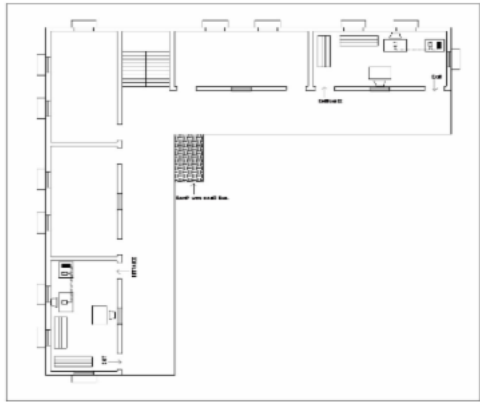

নির্বাচক নিবন্ধন আধিকারিকের স্বাক্ষর

Nazri Naksha

Google Map View

Polling Station Building Front View

Polling Station Front View

Cad View

Key MAP View

1 নাম : মিলন অধিকারী পিতার নাম: গৌর অধিকারী বাড়ির নং : n0113 বয়স : 52 লিঙ্গ : পুরুষ	WB/30/202/498401	ফটো উপলব্ধ	2 নাম : অন্নপূর্ণা অধিকারী স্বামীর নাম: সুবল অধিকারী বাড়ির নং : n0113 বয়স : 48 লিঙ্গ : মহিলা	MMF1533884	ফটো উপলব্ধ	3 নাম : সুবল অধিকারী পিতার নাম: গৌর অধিকারী বাড়ির নং : n0113 বয়স : 56 লিঙ্গ : পুরুষ	WB/30/202/498214	ফটো উপলব্ধ
4 নাম : মামনি অধিকারী স্বামীর নাম: মিলন অধিকারী বাড়ির নং : n0113 বয়স : 40 লিঙ্গ : মহিলা	MMF2660033	ফটো উপলব্ধ	5 নাম : গোপাল অধিকারী পিতার নাম: সুবল অধিকারী বাড়ির নং : এন0001 বয়স : 27 লিঙ্গ : পুরুষ	XZA2107993	ফটো উপলব্ধ	6 নাম : বিক্রম অধিকারী পিতার নাম: মিলন অধিকারী বাড়ির নং : এন0113 বয়স : 22 লিঙ্গ : পুরুষ	XZA2635977	ফটো উপলব্ধ
7 নাম : অমিত কুমার আচার পিতার নাম: নব কুমার আচার বাড়ির নং : n0238 বয়স : 36 লিঙ্গ : পুরুষ	XZA1526789	ফটো উপলব্ধ	8 নাম : গোপাল চন্দ্র কুইলি পিতার নাম: হেমন্ত কুমার কুইলি বাড়ির নং : n0178 বয়স : 60 লিঙ্গ : পুরুষ	XZA1369149	ফটো উপলব্ধ	9 নাম : মল্লিকা রানী কুইলি স্বামীর নাম: গোপাল চন্দ্র কুইলি বাড়ির নং : n0178 বয়স : 53 লিঙ্গ : মহিলা	MMF2759629	ফটো উপলব্ধ
10 নাম : প্রীতম কুইলি পিতার নাম: গোপাল চন্দ্র কুইলি বাড়ির নং : N0178 বয়স : 28 লিঙ্গ : পুরুষ	XZA2039865	ফটো উপলব্ধ	11 নাম : গৌরব দাস পিতার নাম: গৌর চন্দ্র দাস বাড়ির নং : n0178 বয়স : 44 লিঙ্গ : পুরুষ	XZA2336931	ফটো উপলব্ধ	12 নাম : সীতা কর স্বামীর নাম: সুদর্শন কর বাড়ির নং : n0120 বয়স : 62 লিঙ্গ : মহিলা	XZA2258341	ফটো উপলব্ধ
13 নাম : প্রমিলা কর স্বামীর নাম: সুধাংশু শেখর কর বাড়ির নং : n0121 বয়স : 56 লিঙ্গ : মহিলা	XZA2258358	ফটো উপলব্ধ	14 নাম : কমলা কর স্বামীর নাম: সুদর্শন কর বাড়ির নং : n0148 বয়স : 71 লিঙ্গ : মহিলা	XZA2253912	ফটো উপলব্ধ	15 নাম : পঞ্চনারায়ন কর পিতার নাম: সুদর্শন কর বাড়ির নং : n0120 বয়স : 47 লিঙ্গ : পুরুষ	MMF2379014	ফটো উপলব্ধ
16 নাম : রবীন্দ্রনাথ কর পিতার নাম: লক্ষন কর বাড়ির নং : n0158 বয়স : 67 লিঙ্গ : পুরুষ	WB/30/202/498361	ফটো উপলব্ধ	17 নাম : অরিন্দম কর পিতার নাম: সুকদেব কর বাড়ির নং : n0158 বয়স : 32 লিঙ্গ : পুরুষ	XZA1670165	ফটো উপলব্ধ	18 নাম : মিতালি পাল(কর) স্বামীর নাম: রাজু কর বাড়ির নং : এন0158 বয়স : 28 লিঙ্গ : মহিলা	AKQ1932029	ফটো উপলব্ধ
19 নাম : পবিত্র কুমার কর পিতার নাম: মঙ্গল চাঁদ কর বাড়ির নং : এন0125 বয়স : 28 লিঙ্গ : পুরুষ	XZA2108090	ফটো উপলব্ধ	20 নাম : অমিত কর পিতার নাম: অজিত কর বাড়ির নং : এন0131 বয়স : 27 লিঙ্গ : পুরুষ	XZA2107985	ফটো উপলব্ধ	21 নাম : রমা ভৌমিক কর স্বামীর নাম: বুদ্ধদেব কর বাড়ির নং : এন0002 বয়স : 27 লিঙ্গ : মহিলা	XZA2096741	ফটো উপলব্ধ
22 নাম : বিশ্বজিৎ মাইতি পিতার নাম: বুদ্ধদেব মাইতি বাড়ির নং : এন01456 বয়স : 27 লিঙ্গ : পুরুষ	XZA2096758	ফটো উপলব্ধ	23 নাম : চন্দন কর পিতার নাম: সুদর্শন কর বাড়ির নং : n0148 বয়স : 50 লিঙ্গ : পুরুষ	MMF2378966	ফটো উপলব্ধ	24 নাম : শ্রীকৃষ্ণ কর পিতার নাম: সুধাংশু শেখর কর বাড়ির নং : n0121 বয়স : 36 লিঙ্গ : পুরুষ	XZA1233360	ফটো উপলব্ধ
25 নাম : সুধাংশু কর পিতার নাম: কালিপদ কর বাড়ির নং : n0121 বয়স : 66 লিঙ্গ : পুরুষ	XZA2258291	ফটো উপলব্ধ	26 নাম : অপর্ণা রানী ঘাড়া (কর) স্বামীর নাম: পঞ্চনারায়ন কর বাড়ির নং : n0120 বয়স : 36 লিঙ্গ : মহিলা	XZA1466622	ফটো উপলব্ধ	27 নাম : পূর্ণিমা কর স্বামীর নাম: নিমাই কর বাড়ির নং : n0175 বয়স : 48 লিঙ্গ : মহিলা	XZA1233386	ফটো উপলব্ধ
28 নাম : সুদর্শন কর পিতার নাম: অরুণ কর বাড়ির নং : n0148 বয়স : 77 লিঙ্গ : পুরুষ	XZA2253979	ফটো উপলব্ধ	29 নাম : অনিমা কর স্বামীর নাম: চন্দন কুমার কর বাড়ির নং : n0148 বয়স : 43 লিঙ্গ : মহিলা	MMF2378974	ফটো উপলব্ধ	30 নাম : মহাদেব কর পিতার নাম: সুদর্শন কর বাড়ির নং : n0120 বয়স : 43 লিঙ্গ : পুরুষ	MMF2444099	ফটো উপলব্ধ