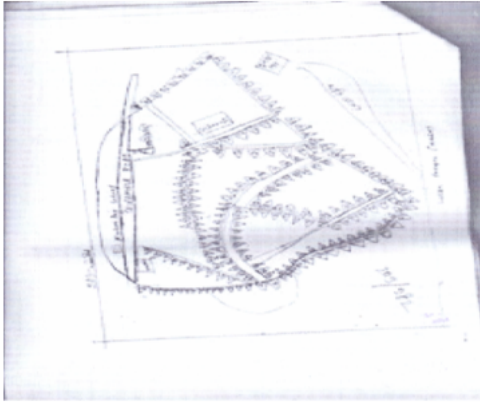

নির্বাচক নিবন্ধন আধিকারিকের স্বাক্ষর

Nazri Naksha

Google Map View

Polling Station Building Front View

Polling Station Front View

Cad View

Key MAP View

1 নাম : মিলন অধিকারী পিতার নাম: গৌর অধিকারী বাড়ির নং : n0113 বয়স : 52 লিঙ্গ : পুরুষ	WB/30/202/498401	ফটো উপলব্ধ	2 নাম : অন্নপূর্ণা অধিকারী স্বামীর নাম: সুবল অধিকারী বাড়ির নং : n0113 বয়স : 48 লিঙ্গ : মহিলা	MMF1533884	ফটো উপলব্ধ	3 নাম : সুবল অধিকারী পিতার নাম: গৌর অধিকারী বাড়ির নং : n0113 বয়স : 56 লিঙ্গ : পুরুষ	WB/30/202/498214	ফটো উপলব্ধ
4 নাম : মামনি অধিকারী স্বামীর নাম: মিলন অধিকারী বাড়ির নং : n0113 বয়স : 40 লিঙ্গ : মহিলা	MMF2660033	ফটো উপলব্ধ	5 নাম : গোপাল অধিকারী পিতার নাম: সুবল অধিকারী বাড়ির নং : এন0001 বয়স : 27 লিঙ্গ : পুরুষ	XZA2107993	ফটো উপলব্ধ	6 নাম : বিক্রম অধিকারী পিতার নাম: মিলন অধিকারী বাড়ির নং : এন0113 বয়স : 22 লিঙ্গ : পুরুষ	XZA2635977	ফটো উপলব্ধ
7 নাম : অমিত কুমার আচার পিতার নাম: নব কুমার আচার বাড়ির নং : n0238 বয়স : 36 লিঙ্গ : পুরুষ	XZA1526789	ফটো উপলব্ধ	8 নাম : গোপাল চন্দ্র কুইলি পিতার নাম: হেমন্ত কুমার কুইলি বাড়ির নং : n0178 বয়স : 60 লিঙ্গ : পুরুষ	XZA1369149	ফটো উপলব্ধ	9 নাম : মল্লিকা রানী কুইলি স্বামীর নাম: গোপাল চন্দ্র কুইলি বাড়ির নং : n0178 বয়স : 53 লিঙ্গ : মহিলা	MMF2759629	ফটো উপলব্ধ
10 নাম : প্রীতম কুইলি পিতার নাম: গোপাল চন্দ্র কুইলি বাড়ির নং : N0178 বয়স : 28 লিঙ্গ : পুরুষ	XZA2039865	ফটো উপলব্ধ	11 নাম : গৌরব দাস পিতার নাম: গৌর চন্দ্র দাস বাড়ির নং : n0178 বয়স : 44 লিঙ্গ : পুরুষ	XZA2336931	ফটো উপলব্ধ	12 নাম : সীতা কর স্বামীর নাম: সুদর্শন কর বাড়ির নং : n0120 বয়স : 62 লিঙ্গ : মহিলা	XZA2258341	ফটো উপলব্ধ
13 নাম : প্রমিলা কর স্বামীর নাম: সুধাংশু শেখর কর বাড়ির নং : n0121 বয়স : 56 লিঙ্গ : মহিলা	XZA2258358	ফটো উপলব্ধ	14 নাম : কমলা কর স্বামীর নাম: সুদর্শন কর বাড়ির নং : n0148 বয়স : 71 লিঙ্গ : মহিলা	XZA2253912	ফটো উপলব্ধ	15 নাম : পঞ্চনারায়ন কর পিতার নাম: সুদর্শন কর বাড়ির নং : n0120 বয়স : 47 লিঙ্গ : পুরুষ	MMF2379014	ফটো উপলব্ধ
16 নাম : রবীন্দ্রনাথ কর পিতার নাম: লক্ষন কর বাড়ির নং : n0158 বয়স : 67 লিঙ্গ : পুরুষ	WB/30/202/498361	ফটো উপলব্ধ	17 নাম : অরিন্দম কর পিতার নাম: সুকদেব কর বাড়ির নং : n0158 বয়স : 32 লিঙ্গ : পুরুষ	XZA1670165	ফটো উপলব্ধ	18 নাম : মিতালি পাল(কর) স্বামীর নাম: রাজু কর বাড়ির নং : এন0158 বয়স : 28 লিঙ্গ : মহিলা	AKQ1932029	ফটো উপলব্ধ
19 নাম : পবিত্র কুমার কর পিতার নাম: মঙ্গল চাঁদ কর বাড়ির নং : এন0125 বয়স : 28 লিঙ্গ : পুরুষ	XZA2108090	ফটো উপলব্ধ	20 নাম : অমিত কর পিতার নাম: অজিত কর বাড়ির নং : এন0131 বয়স : 27 লিঙ্গ : পুরুষ	XZA2107985	ফটো উপলব্ধ	21 নাম : রমা ভৌমিক কর স্বামীর নাম: বুদ্ধদেব কর বাড়ির নং : এন0002 বয়স : 27 লিঙ্গ : মহিলা	XZA2096741	ফটো উপলব্ধ
22 নাম : বিশ্বজিৎ মাইতি পিতার নাম: বুদ্ধদেব মাইতি বাড়ির নং : এন01456 বয়স : 27 লিঙ্গ : পুরুষ	XZA2096758	ফটো উপলব্ধ	23 নাম : চন্দন কর পিতার নাম: সুদর্শন কর বাড়ির নং : n0148 বয়স : 50 লিঙ্গ : পুরুষ	MMF2378966	ফটো উপলব্ধ	24 নাম : শ্রীকৃষ্ণ কর পিতার নাম: সুধাংশু শেখর কর বাড়ির নং : n0121 বয়স : 36 লিঙ্গ : পুরুষ	XZA1233360	ফটো উপলব্ধ
25 নাম : সুধাংশু কর পিতার নাম: কালিপদ কর বাড়ির নং : n0121 বয়স : 66 লিঙ্গ : পুরুষ	XZA2258291	ফটো উপলব্ধ	26 নাম : অপর্ণা রানী ঘাড়া (কর) স্বামীর নাম: পঞ্চনারায়ন কর বাড়ির নং : n0120 বয়স : 36 লিঙ্গ : মহিলা	XZA1466622	ফটো উপলব্ধ	27 নাম : পূর্ণিমা কর স্বামীর নাম: নিমাই কর বাড়ির নং : n0175 বয়স : 48 লিঙ্গ : মহিলা	XZA1233386	ফটো উপলব্ধ
28 নাম : সুদর্শন কর পিতার নাম: অরুণ কর বাড়ির নং : n0148 বয়স : 77 লিঙ্গ : পুরুষ	XZA2253979	ফটো উপলব্ধ	29 নাম : অনিমা কর স্বামীর নাম: চন্দন কুমার কর বাড়ির নং : n0148 বয়স : 43 লিঙ্গ : মহিলা	MMF2378974	ফটো উপলব্ধ	30 নাম : মহাদেব কর পিতার নাম: সুদর্শন কর বাড়ির নং : n0120 বয়স : 43 লিঙ্গ : পুরুষ	MMF2444099	ফটো উপলব্ধ