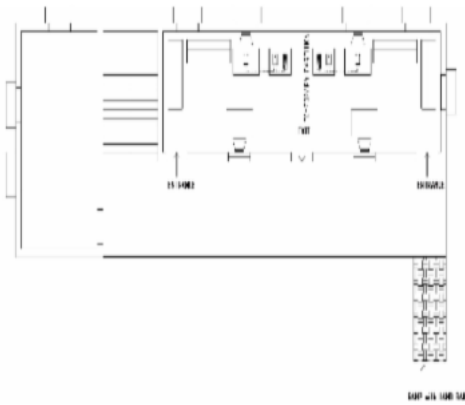

নির্বাচক নিবন্ধন আধিকারিকের স্বাক্ষর

Nazri Naksha

Google Map View

Polling Station Building Front View

Polling Station Front View

Cad View

Key MAP View

বিধানসভা নির্বাচনক্ষেত্রের নং, নাম : 203-তমলুক
ভাগ নং, নাম : 1-উত্তর নারিকেলদা