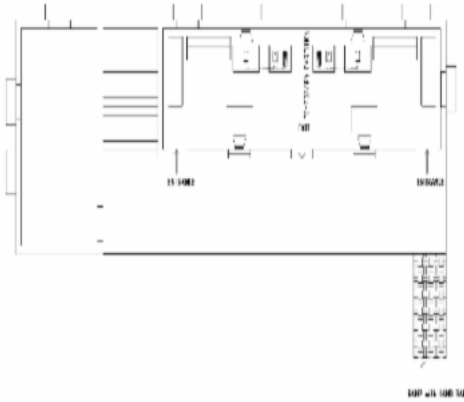

নির্বাচক নিবন্ধন আধিকারিকের স্বাক্ষর

Nazri Naksha

Google Map View

Polling Station Building Front View

Polling Station Front View

Cad View

Key MAP View

বিধানসভা নির্বাচনক্ষেত্রের নং, নাম : 203-তমলুক  
ভাগ নং, নাম : 1-উত্তর সাওতানচক দক্ষিণ পল্লী