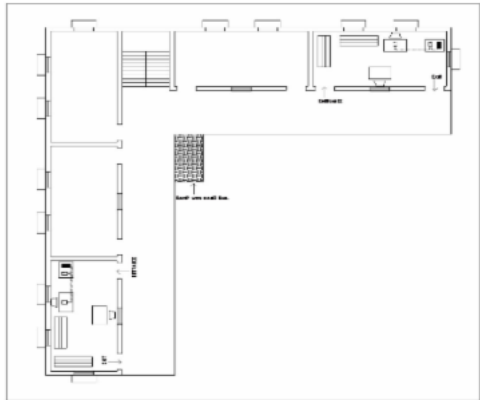

নির্বাচক নিবন্ধন আধিকারিকের স্বাক্ষর

Nazri Naksha

Google Map View

Polling Station Building Front View

Polling Station Front View

Cad View

Key MAP View

1 নাম : রবিসনকর সামন্ত পিতার নাম: মঙ্গল সামন্ত বাড়ির নং : 89/287 বয়স : 22 লিঙ্গ : পুরুষ	XZA2600690	ফটো উপলব্ধ	2 নাম : লক্ষ্মী অধিকারী স্বামীর নাম: শুভঙ্কর অধিকারী বাড়ির নং : এন0113 বয়স : 21 লিঙ্গ : মহিলা	XZA2635670	ফটো উপলব্ধ	3 নাম : বিষ্ণুপ্রিয়া অধিকারী স্বামীর নাম: বলাই অধিকারী বাড়ির নং : n0021 বয়স : 70 লিঙ্গ : মহিলা	WB/30/202/510086	ফটো উপলব্ধ
4 নাম : কল্পনা অধিকারী স্বামীর নাম: নিরুপম অধিকারী বাড়ির নং : n0113 বয়স : 52 লিঙ্গ : মহিলা	WB/30/202/510683	ফটো উপলব্ধ	5 নাম : প্রতিমা অধিকারী স্বামীর নাম: পূর্ণ অধিকারী বাড়ির নং : n0112 বয়স : 40 লিঙ্গ : মহিলা	MMF2760809	ফটো উপলব্ধ	6 নাম : আরতি অধিকারী স্বামীর নাম: গৌতম অধিকারী বাড়ির নং : n0112 বয়স : 48 লিঙ্গ : মহিলা	MMF1423508	ফটো উপলব্ধ
7 নাম : গৌতম অধিকারী পিতার নাম: গোষ্ঠ অধিকারী বাড়ির নং : n0112 বয়স : 59 লিঙ্গ : পুরুষ	WB/30/202/510664	ফটো উপলব্ধ	8 নাম : পূর্ণ অধিকারী পিতার নাম: কানাই অধিকারী বাড়ির নং : n0046 বয়স : 42 লিঙ্গ : পুরুষ	MMF2953016	ফটো উপলব্ধ	9 নাম : মিতু অধিকারী স্বামীর নাম: মনোরঞ্জন অধিকারী বাড়ির নং : n0046 বয়স : 44 লিঙ্গ : মহিলা	MMF2953024	ফটো উপলব্ধ
10 নাম : মনোরঞ্জন অধিকারী পিতার নাম: কানাই অধিকারী বাড়ির নং : n0046 বয়স : 44 লিঙ্গ : পুরুষ	MMF2877728	ফটো উপলব্ধ	11 নাম : পুষ্প অধিকারী স্বামীর নাম: কানাই অধিকারী বাড়ির নং : n0046 বয়স : 71 লিঙ্গ : মহিলা	MMF2815876	ফটো উপলব্ধ	12 নাম : অমিত অধিকারী পিতার নাম: শ্রীদাম অধিকারী বাড়ির নং : n0045 বয়স : 33 লিঙ্গ : পুরুষ	XZA1548528	ফটো উপলব্ধ
13 নাম : শশ্যা মণ্ডল (অধিকারী) স্বামীর নাম: সনাতন অধিকারী বাড়ির নং : n0044 বয়স : 31 লিঙ্গ : মহিলা	XZA1856822	ফটো উপলব্ধ	14 নাম : জয়ন্তী দয়ালী (অধিকারী) স্বামীর নাম: সর্বেশ্বর অধিকারী বাড়ির নং : n0043 বয়স : 36 লিঙ্গ : মহিলা	XZA1469998	ফটো উপলব্ধ	15 নাম : ইন্দ্রানী পাত্র (অধিকারী) স্বামীর নাম: রঞ্জন অধিকারী বাড়ির নং : n0043 বয়স : 43 লিঙ্গ : মহিলা	XZA1857010	ফটো উপলব্ধ
16 নাম : লতিকা অধিকারী স্বামীর নাম: নির্মল অধিকারী বাড়ির নং : n0043 বয়স : 65 লিঙ্গ : মহিলা	WB/30/202/510734	ফটো উপলব্ধ	17 নাম : সর্বেশ্বর অধিকারী পিতার নাম: নির্মলেন্দু অধিকারী বাড়ির নং : n0043 বয়স : 42 লিঙ্গ : পুরুষ	MMF2953032	ফটো উপলব্ধ	18 নাম : তাপসী সামন্ত (অধিকারী) স্বামীর নাম: পূর্ণেন্দু অধিকারী বাড়ির নং : n0043 বয়স : 39 লিঙ্গ : মহিলা	MMF2953057	ফটো উপলব্ধ
19 নাম : পূর্ণেন্দু অধিকারী পিতার নাম: নির্মলেন্দু অধিকারী বাড়ির নং : n0043 বয়স : 45 লিঙ্গ : পুরুষ	MMF2663276	ফটো উপলব্ধ	20 নাম : দেবরঞ্জন অধিকারী পিতার নাম: অক্ষয় অধিকারী বাড়ির নং : n0042 বয়স : 52 লিঙ্গ : পুরুষ	WB/30/202/510948	ফটো উপলব্ধ	21 নাম : স্বপ্না দেবগোস্বামী (অধিকারী) স্বামীর নাম: নিরঞ্জন অধিকারী বাড়ির নং : n0041 বয়স : 41 লিঙ্গ : মহিলা	XZA1467539	ফটো উপলব্ধ
22 নাম : মহামায়া দাস অধিকারী স্বামীর নাম: চিত্তরঞ্জন অধিকারী বাড়ির নং : n0041 বয়স : 48 লিঙ্গ : মহিলা	MMF2663227	ফটো উপলব্ধ	23 নাম : শুভদ্রা অধিকারী স্বামীর নাম: অমলেন্দু অধিকারী বাড়ির নং : n0041 বয়স : 85 লিঙ্গ : মহিলা	WB/30/202/510275	ফটো উপলব্ধ	24 নাম : জ্যোৎস্না গাঁতাইত(অধিকারী) স্বামীর নাম: তমাল অধিকারী বাড়ির নং : n0040 বয়স : 33 লিঙ্গ : মহিলা	XZA1664788	ফটো উপলব্ধ
25 নাম : তমাল অধিকারী পিতার নাম: সুদর্শন অধিকারী বাড়ির নং : n0040 বয়স : 42 লিঙ্গ : পুরুষ	MMF2663243	ফটো উপলব্ধ	26 নাম : সোমাস্রী সেনগুপ্ত(অধিকারী) স্বামীর নাম: আশীষ কুমার অধিকারী বাড়ির নং : n0029 বয়স : 41 লিঙ্গ : মহিলা	XZA1371186	ফটো উপলব্ধ	27 নাম : প্রবাল অধিকারী পিতার নাম: অসীম অধিকারী বাড়ির নং : n0029 বয়স : 32 লিঙ্গ : পুরুষ	XZA1664622	ফটো উপলব্ধ
28 নাম : আরতী অধিকারী স্বামীর নাম: অসীম অধিকারী বাড়ির নং : n0029 বয়স : 57 লিঙ্গ : মহিলা	WB/30/202/510689	ফটো উপলব্ধ	29 নাম : অসীম অধিকারী পিতার নাম: সন্তোষ অধিকারী বাড়ির নং : n0029 বয়স : 63 লিঙ্গ : পুরুষ	WB/30/202/510497	ফটো উপলব্ধ	30 নাম : সুমন অধিকারী পিতার নাম: নারায়ণ অধিকারী বাড়ির নং : n0028 বয়স : 35 লিঙ্গ : পুরুষ	XZA1467836	ফটো উপলব্ধ