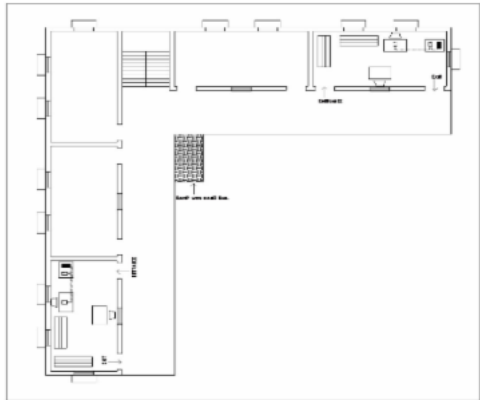

নির্বাচক নিবন্ধন আধিকারিকের স্বাক্ষর

Nazri Naksha

Google Map View

Polling Station Building Front View

Polling Station Front View

Cad View

Key MAP View

বিধানসভা নির্বাচনক্ষেত্রের নং, নাম : 203-তমলুক
ভাগ নং, নাম : 1-ভাণ্ডারবেড়িয়া পশ্চিমপল্লী