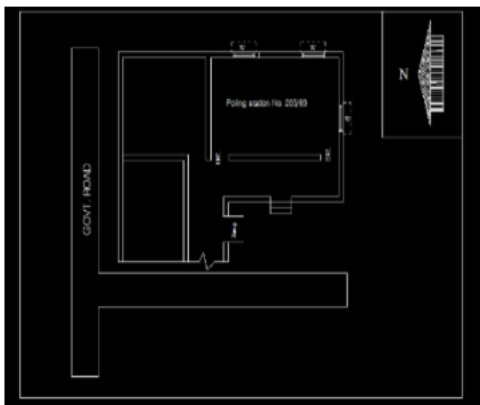

নির্বাচক নিবন্ধন আধিকারিকের স্বাক্ষর

Nazri Naksha

Google Map View

Polling Station Building Front View

Polling Station Front View

Cad View

Key MAP View

1 নাম : সুস্মিতা অধিকারী পিতার নাম: শ্রীচরন অধিকারী বাড়ির নং : খানজাদাপুর বয়স : 29 লিঙ্গ : মহিলা	XZA1907765 ফটো উপলব্ধ	2 নাম : তমলিকা আদক স্বামীর নাম: বিশ্বরূপ আদক বাড়ির নং : এন0001 বয়স : 40 লিঙ্গ : মহিলা	XZA2412559 ফটো উপলব্ধ	3 নাম : বিশ্বরূপ আদক পিতার নাম: পরেশচন্দ্র আদক বাড়ির নং : n0001 বয়স : 44 লিঙ্গ : পুরুষ	HGZ2045136 ফটো উপলব্ধ
4 নাম : জুলি দত্ত মন্ডল স্বামীর নাম: অনুপম মন্ডল বাড়ির নং : এন0001 বয়স : 33 লিঙ্গ : মহিলা	XZA2482222 ফটো উপলব্ধ	5 নাম : সূচনা কুইলা পিতার নাম: অরুণ কুইলা বাড়ির নং : এন0001 বয়স : 23 লিঙ্গ : মহিলা	XZA2482453 ফটো উপলব্ধ	6 নাম : মৌসুমী সামন্ত স্বামীর নাম: প্রদীপ সামন্ত বাড়ির নং : এন0001 বয়স : 53 লিঙ্গ : মহিলা	XZA2606531 ফটো উপলব্ধ
7 নাম : সোমা দাস জানা স্বামীর নাম: বকুল জানা বাড়ির নং : এন0078 বয়স : 26 লিঙ্গ : মহিলা	XZA2109601 ফটো উপলব্ধ	8 নাম : সন্দীপ সামন্ত পিতার নাম: বাবলু সামন্ত বাড়ির নং : এন0001 বয়স : 23 লিঙ্গ : পুরুষ	XZA2482701 ফটো উপলব্ধ	9 নাম : কমল কুমার পাঁজা পিতার নাম: পুলিন পাঁজা বাড়ির নং : এন0001 বয়স : 49 লিঙ্গ : পুরুষ	XZA2482669 ফটো উপলব্ধ
10 নাম : সুরেশা পাঁজা স্বামীর নাম: কমল কুমার পাঁজা বাড়ির নং : এন0001 বয়স : 42 লিঙ্গ : মহিলা	XZA2482651 ফটো উপলব্ধ	11 নাম : পরেশ চন্দ্র আদক পিতার নাম: কালিপদ আদক বাড়ির নং : n0001 বয়স : 69 লিঙ্গ : পুরুষ	XZA2217107 ফটো উপলব্ধ	12 নাম : গোপাল চন্দ্র আদক পিতার নাম: কালিপদ আদক বাড়ির নং : n0001 বয়স : 64 লিঙ্গ : পুরুষ	WB/30/201/468059 ফটো উপলব্ধ
13 নাম : দুর্বাদল আদক পিতার নাম: কালিপদ আদক বাড়ির নং : n0001 বয়স : 51 লিঙ্গ : পুরুষ	WB/30/201/468327 ফটো উপলব্ধ	14 নাম : কৃষ্ণা আদক স্বামীর নাম: পরেশ চন্দ্র আদক বাড়ির নং : n0001 বয়স : 70 লিঙ্গ : মহিলা	XZA2217099 ফটো উপলব্ধ	15 নাম : সোমা আদক (মণ্ডল) স্বামীর নাম: দুর্বাদল আদক বাড়ির নং : n0001 বয়স : 48 লিঙ্গ : মহিলা	XZA1386598 ফটো উপলব্ধ
16 নাম : শংকর নারায়ন আদক পিতার নাম: গোপাল চন্দ্র আদক বাড়ির নং : N0001 বয়স : 27 লিঙ্গ : পুরুষ	XZA2049609 ফটো উপলব্ধ	17 নাম : নমিতা আদক স্বামীর নাম: গোপাল চন্দ্র আদক বাড়ির নং : n0001 বয়স : 57 লিঙ্গ : মহিলা	WB/30/201/468226 ফটো উপলব্ধ	18 নাম : রঞ্জনা নায়েক মাল্লা স্বামীর নাম: উমাকান্ত মাল্লা বাড়ির নং : এন0015 বয়স : 50 লিঙ্গ : মহিলা	AKQ1595362 ফটো উপলব্ধ
19 নাম : বন্যা আদক জানা স্বামীর নাম: উত্তম জানা বাড়ির নং : n0190 বয়স : 33 লিঙ্গ : মহিলা	XZA1566991 ফটো উপলব্ধ	20 নাম : সঞ্জীব ওঝা পিতার নাম: লক্ষ্মীকান্ত ওঝা বাড়ির নং : এন0035 বয়স : 21 লিঙ্গ : পুরুষ	XZA2625614 ফটো উপলব্ধ	21 নাম : রিঙ্কু প্রধান সামন্ত স্বামীর নাম: অনুপ কুমার সামন্ত বাড়ির নং : N0035 বয়স : 30 লিঙ্গ : মহিলা	XZA1893536 ফটো উপলব্ধ
22 নাম : শ্রেষ্ঠা মন্ডল স্বামীর নাম: অনির্বান মন্ডল বাড়ির নং : n0035 বয়স : 30 লিঙ্গ : মহিলা	XZA1867993 ফটো উপলব্ধ	23 নাম : অনির্বান মণ্ডল পিতার নাম: শিশির মণ্ডল বাড়ির নং : n0035 বয়স : 43 লিঙ্গ : পুরুষ	HGZ2327625 ফটো উপলব্ধ	24 নাম : ঝন্টু ওঝা পিতার নাম: অজিত ওঝা বাড়ির নং : n0150 বয়স : 55 লিঙ্গ : পুরুষ	WB/30/201/468583 ফটো উপলব্ধ
25 নাম : সন্দ্যা রানী ওঝা স্বামীর নাম: ঝন্টু ওঝা বাড়ির নং : n0150 বয়স : 53 লিঙ্গ : মহিলা	WB/30/201/468552 ফটো উপলব্ধ	26 নাম : লক্ষ্মীকান্ত ওঝা পিতার নাম: অজিত ওঝা বাড়ির নং : n0035 বয়স : 46 লিঙ্গ : পুরুষ	HGZ2327583 ফটো উপলব্ধ	27 নাম : অপর্ণা ওঝা স্বামীর নাম: লক্ষ্মীকান্ত ওঝা বাড়ির নং : n0035 বয়স : 43 লিঙ্গ : মহিলা	HGZ2327591 ফটো উপলব্ধ
28 নাম : অনুপ কুমার সামন্ত পিতার নাম: অসিত কুমার সামন্ত বাড়ির নং : n0035 বয়স : 43 লিঙ্গ : পুরুষ	HGZ2327617 ফটো উপলব্ধ	29 নাম : উত্তাল সামন্ত পিতার নাম: সুনীল চন্দ্র সামন্ত বাড়ির নং : n0035 বয়স : 43 লিঙ্গ : পুরুষ	HGZ2327609 ফটো উপলব্ধ	30 নাম : মোনামী কুইলা(সামন্ত) স্বামীর নাম: উত্তাল সামন্ত বাড়ির নং : n0035 বয়স : 35 লিঙ্গ : মহিলা	XZA1675081 ফটো উপলব্ধ