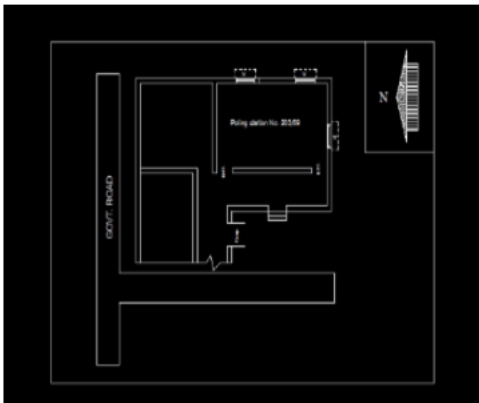

নির্বাচক নিবন্ধন আধিকারিকের স্বাক্ষর

Nazri Naksha

Google Map View

Polling Station Building Front View

Polling Station Front View

Cad View

Key MAP View

1 নাম : আয়েসা খাতুন স্বামীর নাম: সেক শৈবাল ইসলাম বাড়ির নং : n0019 বয়স : 37 লিঙ্গ : মহিলা	XZA1685809	ফটো উপলব্ধ	2 নাম : হোসেন আলি খাঁ পিতার নাম: আবুল হোসেন খাঁ বাড়ির নং : n0158 বয়স : 33 লিঙ্গ : পুরুষ	XZA1574003	ফটো উপলব্ধ	3 নাম : হোসেন আলি খাঁ পিতার নাম: আবুল হোসেন খাঁ বাড়ির নং : n0158 বয়স : 35 লিঙ্গ : পুরুষ	XZA1573997	ফটো উপলব্ধ
4 নাম : মহেবুদ রাহমান খাঁ পিতার নাম: আবুল খাঁ বাড়ির নং : n0158 বয়স : 63 লিঙ্গ : পুরুষ	WB/30/201/528047	ফটো উপলব্ধ	5 নাম : ফিরোজ খাঁ পিতার নাম: মহেবুদ রহমান খাঁ বাড়ির নং : n0158 বয়স : 29 লিঙ্গ : পুরুষ	XZA1874601	ফটো উপলব্ধ	6 নাম : পিয়া বেগম স্বামীর নাম: হোসেন আলি খাঁ বাড়ির নং : এন0158 বয়স : 26 লিঙ্গ : মহিলা	XZA2109502	ফটো উপলব্ধ
7 নাম : শারুখ খাঁ পিতার নাম: মহেবুদ রহমান খাঁ বাড়ির নং : n0158 বয়স : 26 লিঙ্গ : পুরুষ	XZA2298537	ফটো উপলব্ধ	8 নাম : মোঃ রুকসানা খাতুন স্বামীর নাম: ফিরোজ খান বাড়ির নং : এন0158 বয়স : 30 লিঙ্গ : মহিলা	XZA2505063	ফটো উপলব্ধ	9 নাম : মধুমিতা আচার পিতার নাম: অনূপ আচার বাড়ির নং : এন0145 বয়স : 24 লিঙ্গ : মহিলা	XZA2409308	ফটো উপলব্ধ
10 নাম : সোমা আচার স্বামীর নাম: অনূপ আচার বাড়ির নং : n0145 বয়স : 47 লিঙ্গ : মহিলা	HGZ1613645	ফটো উপলব্ধ	11 নাম : অনূপ আচার পিতার নাম: প্রভাস আচার বাড়ির নং : n0145 বয়স : 53 লিঙ্গ : পুরুষ	WB/30/201/528010	ফটো উপলব্ধ	12 নাম : কাজল আচার স্বামীর নাম: প্রভাস আচার বাড়ির নং : n0145 বয়স : 73 লিঙ্গ : মহিলা	WB/30/201/528017	ফটো উপলব্ধ
13 নাম : প্রভাসচন্দ্র আচার পিতার নাম: সতীশ আচার বাড়ির নং : n0145 বয়স : 83 লিঙ্গ : পুরুষ	WB/30/201/528016	ফটো উপলব্ধ	14 নাম : শর্মিষ্ঠা আদক (দাস) স্বামীর নাম: শান্তিরঞ্জন দাস বাড়ির নং : n0424 বয়স : 33 লিঙ্গ : মহিলা	XZA1481167	ফটো উপলব্ধ	15 নাম : সেক খুরসেদ আলি পিতার নাম: সেক নূর মহম্মদ বাড়ির নং : n0006 বয়স : 66 লিঙ্গ : পুরুষ	XZA2220093	ফটো উপলব্ধ
16 নাম : সানোয়ারা বেগম স্বামীর নাম: সেক খুরসেদ আলি বাড়ির নং : n0006 বয়স : 61 লিঙ্গ : মহিলা	XZA2220184	ফটো উপলব্ধ	17 নাম : সেক সৈকত ইসলাম পিতার নাম: সেক খুরসেদ আলি বাড়ির নং : n0006 বয়স : 42 লিঙ্গ : পুরুষ	HGZ2563237	ফটো উপলব্ধ	18 নাম : সেক সুলতানা পারভিন স্বামীর নাম: সেক সৈকত ইসলাম বাড়ির নং : n0006 বয়স : 38 লিঙ্গ : মহিলা	HGZ2563245	ফটো উপলব্ধ
19 নাম : সেক শৈবাল ইসলাম পিতার নাম: সেক খুরসেদ আলি বাড়ির নং : n0006 বয়স : 41 লিঙ্গ : পুরুষ	HGZ2563229	ফটো উপলব্ধ	20 নাম : সুপর্ণা কইল্যা (মাইতি) স্বামীর নাম: হীরালাল মাইতি বাড়ির নং : n0450 বয়স : 41 লিঙ্গ : মহিলা	HGZ2563559	ফটো উপলব্ধ	21 নাম : জ্যোতিষ্মতী জানা স্বামীর নাম: অনুপম জানা বাড়ির নং : n0171 বয়স : 51 লিঙ্গ : মহিলা	HGZ2351831	ফটো উপলব্ধ
22 নাম : শেফালী কোদাল স্বামীর নাম: অর্ধেন্দু শেখর কোদাল বাড়ির নং : n0171 বয়স : 63 লিঙ্গ : মহিলা	WB/30/201/558266	ফটো উপলব্ধ	23 নাম : তুষা কোদাল পিতার নাম: অর্ধেন্দু শেখর কোদাল বাড়ির নং : n0170 বয়স : 30 লিঙ্গ : মহিলা	XZA1797307	ফটো উপলব্ধ	24 নাম : অর্ধেন্দু শেখর কোদাল পিতার নাম: কুশধ্বজ কোদাল বাড়ির নং : n0170 বয়স : 75 লিঙ্গ : পুরুষ	WB/30/201/558055	ফটো উপলব্ধ
25 নাম : অভিষেক কোদাল পিতার নাম: অর্ধেন্দু শেখর কোদাল বাড়ির নং : n0172 বয়স : 39 লিঙ্গ : পুরুষ	HGZ2434405	ফটো উপলব্ধ	26 নাম : সৌমেন গুছাইত পিতার নাম: মানস গুছাইত বাড়ির নং : n0167 বয়স : 29 লিঙ্গ : পুরুষ	XZA1874569	ফটো উপলব্ধ	27 নাম : নারায়ণ চন্দ্র খাঁড়া পিতার নাম: ভুবন চন্দ্র খাঁড়া বাড়ির নং : n0166 বয়স : 81 লিঙ্গ : পুরুষ	XZA2328441	ফটো উপলব্ধ
28 নাম : নীলা রানী খাঁড়া স্বামীর নাম: নারায়ণ চন্দ্র খাঁড়া বাড়ির নং : n0167 বয়স : 73 লিঙ্গ : মহিলা	XZA2328433	ফটো উপলব্ধ	29 নাম : সুস্মিতা গুছাইত পিতার নাম: মানস গুছাইত বাড়ির নং : এন0094 বয়স : 23 লিঙ্গ : মহিলা	XZA2471019	ফটো উপলব্ধ	30 নাম : তাপস কুমার গুছাইত পিতার নাম: গোষ্ঠ বিহারী গুছাইত বাড়ির নং : n0094 বয়স : 50 লিঙ্গ : পুরুষ	WB/30/201/528249	ফটো উপলব্ধ