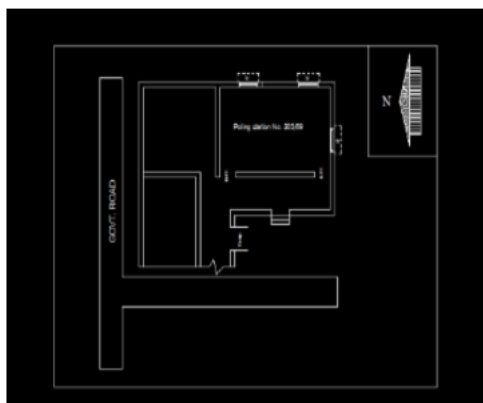

নির্বাচক নিবন্ধন আধিকারিকের স্বাক্ষর

Nazri Naksha

Google Map View

Polling Station Building Front View

Polling Station Front View

Cad View

Key MAP View

1 নাম : সোনালী বেগম স্বামীর নাম: আহম্মাদ শহিদ বাড়ির নং : n0031 বয়স : 55 লিঙ্গ : মহিলা	XZA1797786 ফটো উপলব্ধ	2 নাম : আহম্মাদ শহিদ পিতার নাম: সেক আলিমুদ্দিন বাড়ির নং : n0031 বয়স : 72 লিঙ্গ : পুরুষ	XZA2204022 ফটো উপলব্ধ	3 নাম : সেক মাহামুদুল হাসান পিতার নাম: আহম্মাদ সহিদ বাড়ির নং : n0031 বয়স : 46 লিঙ্গ : পুরুষ	HGZ1606136 ফটো উপলব্ধ
4 নাম : মৌসুমী মাইতি ভৌমিক স্বামীর নাম: সৌমেন ভৌমিক বাড়ির নং : n0057 বয়স : 41 লিঙ্গ : মহিলা	XZA1482652 ফটো উপলব্ধ	5 নাম : অশোক কুমার ভৌমিক পিতার নাম: রামগোপাল ভৌমিক বাড়ির নং : n0057 বয়স : 72 লিঙ্গ : পুরুষ	XZA2224442 ফটো উপলব্ধ	6 নাম : সৌমেন ভৌমিক পিতার নাম: অশোক কুমার ভৌমিক বাড়ির নং : n0057 বয়স : 48 লিঙ্গ : পুরুষ	HGZ1607670 ফটো উপলব্ধ
7 নাম : ঝর্ণা ভৌমিক স্বামীর নাম: অশোক কুমার ভৌমিক বাড়ির নং : n0057 বয়স : 65 লিঙ্গ : মহিলা	WB/30/201/534234 ফটো উপলব্ধ	8 নাম : তুষা অধিকারী সিনহা স্বামীর নাম: অরিন্দম সিনহা বাড়ির নং : n0278 বয়স : 39 লিঙ্গ : মহিলা	HGZ2640027 ফটো উপলব্ধ	9 নাম : বর্ষা জানা মায়ের নাম: বাসন্তী জানা বাড়ির নং : N0001 বয়স : 25 লিঙ্গ : মহিলা	XZA2302107 ফটো উপলব্ধ
10 নাম : শঙ্কর আদক পিতার নাম: তপন কুমার আদক বাড়ির নং : এন0001 বয়স : 23 লিঙ্গ : পুরুষ	XZA2489003 ফটো উপলব্ধ	11 নাম : সুস্মিতা বাগ মণ্ডল স্বামীর নাম: বিশুজিৎ মণ্ডল বাড়ির নং : এন0001 বয়স : 26 লিঙ্গ : মহিলা	XZA2147882 ফটো উপলব্ধ	12 নাম : শর্মিলা সাঁতরা মহীশ স্বামীর নাম: সুনীল মহীশ বাড়ির নং : N0001 বয়স : 31 লিঙ্গ : মহিলা	SVG2473080 ফটো উপলব্ধ
13 নাম : রেবা আদক স্বামীর নাম: কল্যাণ আদক বাড়ির নং : n0053 বয়স : 61 লিঙ্গ : মহিলা	WB/30/201/534208 ফটো উপলব্ধ	14 নাম : কৃষ্ণেন্দু আদক পিতার নাম: কল্যাণ আদক বাড়ির নং : n0053 বয়স : 41 লিঙ্গ : পুরুষ	HGZ2353860 ফটো উপলব্ধ	15 নাম : কল্যাণ আদক পিতার নাম: সহদেব আদক বাড়ির নং : n0053 বয়স : 67 লিঙ্গ : পুরুষ	WB/30/201/534207 ফটো উপলব্ধ
16 নাম : চন্দনা মাইতি (আদক) স্বামীর নাম: স্বপন কুমার আদক বাড়ির নং : n0001 বয়স : 30 লিঙ্গ : মহিলা	XZA1797794 ফটো উপলব্ধ	17 নাম : স্বপন কুমার আদক পিতার নাম: কালিপদ আদক বাড়ির নং : n0001 বয়স : 50 লিঙ্গ : পুরুষ	HGZ1606433 ফটো উপলব্ধ	18 নাম : রুক্মিণী আদক স্বামীর নাম: কালিপদ আদক বাড়ির নং : n0001 বয়স : 75 লিঙ্গ : মহিলা	WB/30/201/534479 ফটো উপলব্ধ
19 নাম : কালিপদ আদক পিতার নাম: নারায়ণ আদক বাড়ির নং : n0001 বয়স : 85 লিঙ্গ : পুরুষ	WB/30/201/534428 ফটো উপলব্ধ	20 নাম : মমতা কর জানা স্বামীর নাম: সমরেশ জানা বাড়ির নং : n0312 বয়স : 28 লিঙ্গ : মহিলা	XZA2012474 ফটো উপলব্ধ	21 নাম : পূজা কর(মণ্ডল) স্বামীর নাম: দেবতোষ মণ্ডল বাড়ির নং : n0321 বয়স : 29 লিঙ্গ : মহিলা	XZA2033280 ফটো উপলব্ধ
22 নাম : মাইতি গঙ্গা স্বামীর নাম: মদন মাইতি বাড়ির নং : n0224 বয়স : 64 লিঙ্গ : মহিলা	WB/30/201/534325 ফটো উপলব্ধ	23 নাম : গোপাল চন্দ্র মাইতি পিতার নাম: মদন মোহন মাইতি বাড়ির নং : n0224 বয়স : 39 লিঙ্গ : পুরুষ	HGZ2564292 ফটো উপলব্ধ	24 নাম : হরিপ্রিয়া ঘড়া পিতার নাম: মহাদেব ঘড়া বাড়ির নং : এন0101 বয়স : 23 লিঙ্গ : মহিলা	XZA2622322 ফটো উপলব্ধ
25 নাম : বর্ণালী জানা ঘড়া স্বামীর নাম: কৃষ্ণপদ ঘড়া বাড়ির নং : এন0006 বয়স : 25 লিঙ্গ : মহিলা	XZA2624781 ফটো উপলব্ধ	26 নাম : সুরজিৎ ঘড়া পিতার নাম: গোষ্ঠ বিহারী ঘড়া বাড়ির নং : n0055 বয়স : 38 লিঙ্গ : পুরুষ	XZA0134098 ফটো উপলব্ধ	27 নাম : কার্তিক ঘড়া পিতার নাম: রামপদ ঘড়া বাড়ির নং : n0084 বয়স : 70 লিঙ্গ : পুরুষ	WB/30/201/534540 ফটো উপলব্ধ
28 নাম : অনিল কুমার ঘড়া পিতার নাম: অনন্ত ঘড়া বাড়ির নং : n0010 বয়স : 52 লিঙ্গ : পুরুষ	XZA2610038 ফটো উপলব্ধ	29 নাম : পারমিতা ঘড়া পিতার নাম: স্বপন ঘড়া বাড়ির নং : এন0094 বয়স : 23 লিঙ্গ : মহিলা	XZA2611176 ফটো উপলব্ধ	30 নাম : সোহম ত্রিপাঠী পিতার নাম: অবনী কুমার ত্রিপাঠী বাড়ির নং : এন0007 বয়স : 39 লিঙ্গ : পুরুষ	XZA2619625 ফটো উপলব্ধ