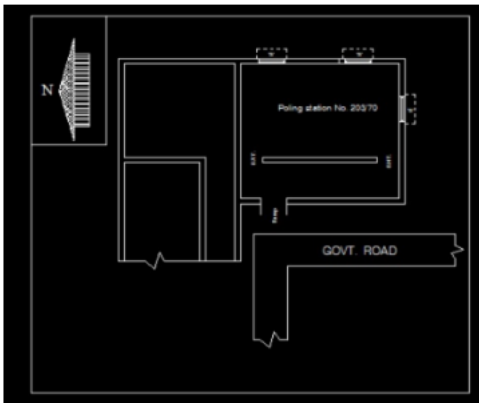

নির্বাচক নিবন্ধন আধিকারিকের স্বাক্ষর

Nazri Naksha

Google Map View

Polling Station Building Front View

Polling Station Front View

Cad View

Key MAP View

বিধানসভা নির্বাচনক্ষেত্রের নং, নাম : 203-তমলুক  
ভাগ নং, নাম : 1-হাকোলা বৃন্দাবনপুর হাকোলা