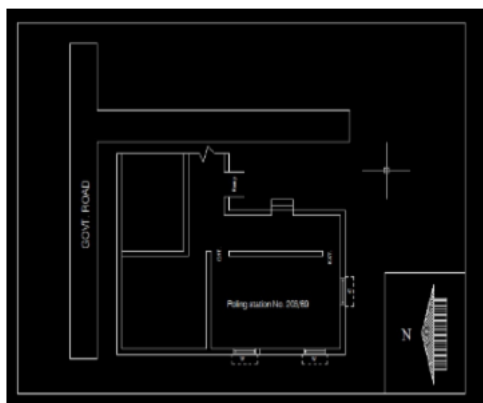

নির্বাচক নিবন্ধন আধিকারিকের স্বাক্ষর

Nazri Naksha

Google Map View

Polling Station Building Front View

Polling Station Front View

Cad View

Key MAP View

1	XZA2452282	নাম : ইন্দ্রজিৎ সরকার পিতার নাম: আশুতোষ সরকার বাড়ির নং : n0053 বয়স : 57 লিঙ্গ : পুরুষ	ফটো উপলব্ধ	2	XZA2452274	নাম : রুমপা সরকার স্বামীর নাম: ইন্দ্রজিত সরকার বাড়ির নং : n0053 বয়স : 52 লিঙ্গ : মহিলা	ফটো উপলব্ধ	3	HGZ2355170	নাম : মহুয়া সরকার স্বামীর নাম: সুজিত সরকার বাড়ির নং : n0053 বয়স : 53 লিঙ্গ : মহিলা	ফটো উপলব্ধ
4	XZA2026128	নাম : সত্যজিৎ সরকার পিতার নাম: সুজিত সরকার বাড়ির নং : n0053 বয়স : 27 লিঙ্গ : পুরুষ	ফটো উপলব্ধ	5	XZA2148047	নাম : পিয়ালী সরকার মায়ের নাম: রুম্পা সরকার বাড়ির নং : এন0053 বয়স : 26 লিঙ্গ : মহিলা	ফটো উপলব্ধ	6	MMF2737682	নাম : মৌ (পুণ্ডা)নন্দ স্বামীর নাম: নিতাই নন্দ বাড়ির নং : n0169 বয়স : 40 লিঙ্গ : মহিলা	ফটো উপলব্ধ
7	XZA1551183	নাম : চৈতালী অধিকারী স্বামীর নাম: রাধাগোবিন্দ অধিকারী বাড়ির নং : n0070 বয়স : 36 লিঙ্গ : মহিলা	ফটো উপলব্ধ	8	HGZ1615137	নাম : রাধাগোবিন্দ অধিকারী পিতার নাম: শম্ভুনাথ অধিকারী বাড়ির নং : n0070 বয়স : 48 লিঙ্গ : পুরুষ	ফটো উপলব্ধ	9	WB/30/201/540143	নাম : সন্ধ্যা অধিকারী স্বামীর নাম: শম্ভু অধিকারী বাড়ির নং : n0070 বয়স : 71 লিঙ্গ : মহিলা	ফটো উপলব্ধ
10	XZA0143644	নাম : রাজর্ষি অধিকারী পিতার নাম: কালীপদ অধিকারী বাড়ির নং : n0044 বয়স : 37 লিঙ্গ : পুরুষ	ফটো উপলব্ধ	11	WB/30/201/540449	নাম : ইলা অধিকারী স্বামীর নাম: কালীপদ অধিকারী বাড়ির নং : n0044 বয়স : 68 লিঙ্গ : মহিলা	ফটো উপলব্ধ	12	HGZ1678168	নাম : কালীপদ অধিকারী পিতার নাম: মোহন অধিকারী বাড়ির নং : n0044 বয়স : 70 লিঙ্গ : পুরুষ	ফটো উপলব্ধ
13	WB/30/201/540003	নাম : কাশীনাথ অধিকারী পিতার নাম: শীতল অধিকারী বাড়ির নং : n0043 বয়স : 68 লিঙ্গ : পুরুষ	ফটো উপলব্ধ	14	HGZ1616374	নাম : দীপিকা অধিকারী স্বামীর নাম: বিশ্বনাথ অধিকারী বাড়ির নং : n0043 বয়স : 49 লিঙ্গ : মহিলা	ফটো উপলব্ধ	15	HGZ2432441	নাম : সৌমেন অধিকারী পিতার নাম: কালীপদ অধিকারী বাড়ির নং : n0044 বয়স : 39 লিঙ্গ : পুরুষ	ফটো উপলব্ধ
16	XZA2634038	নাম : মৈনাক অধিকারী মায়ের নাম: দীপিকা অধিকারী বাড়ির নং : এন0043 বয়স : 21 লিঙ্গ : পুরুষ	ফটো উপলব্ধ	17	XZA1959394	নাম : রিয়া অধিকারী পিতার নাম: বিশ্বনাথ অধিকারী বাড়ির নং : 0043 বয়স : 28 লিঙ্গ : মহিলা	ফটো উপলব্ধ	18	MMF2943181	নাম : শ্রাবনী দাস পিতার নাম: বাদল দাস বাড়ির নং : এন0044 বয়স : 38 লিঙ্গ : মহিলা	ফটো উপলব্ধ
19	XZA2412120	নাম : অরুণ আদক পিতার নাম: উত্তম কুমার আদক বাড়ির নং : এন0107 বয়স : 27 লিঙ্গ : পুরুষ	ফটো উপলব্ধ	20	WB/30/201/540154	নাম : অষ্টমী আদক স্বামীর নাম: উত্তম আদক বাড়ির নং : n0107 বয়স : 52 লিঙ্গ : মহিলা	ফটো উপলব্ধ	21	XZA2412070	নাম : প্রিয়ান্বিতা খাঁড়া আদক স্বামীর নাম: অরুণ আদক বাড়ির নং : এন00107 বয়স : 26 লিঙ্গ : মহিলা	ফটো উপলব্ধ
22	XZA2591584	নাম : সায়েন ঘড়া পিতার নাম: সমরেশ ঘড়া বাড়ির নং : এন0090 বয়স : 22 লিঙ্গ : পুরুষ	ফটো উপলব্ধ	23	XZA2592616	নাম : চিন্ময় ঘড়া পিতার নাম: চন্দ্র নাথ ঘড়া বাড়ির নং : এন0143 বয়স : 22 লিঙ্গ : পুরুষ	ফটো উপলব্ধ	24	SLY2001675	নাম : মৌসুমী কাজিলাল পিতার নাম: অশোক কাজিলাল বাড়ির নং : এন0155 বয়স : 27 লিঙ্গ : মহিলা	ফটো উপলব্ধ
25	XZA2412450	নাম : পূজা ঘড়া স্বামীর নাম: সৌরভ ঘড়া বাড়ির নং : এন0104 বয়স : 24 লিঙ্গ : মহিলা	ফটো উপলব্ধ	26	XZA2411957	নাম : সুকান্তা ঘড়া পিতার নাম: শম্ভু নাথ ঘড়া বাড়ির নং : এন0152 বয়স : 24 লিঙ্গ : পুরুষ	ফটো উপলব্ধ	27	XZA2412187	নাম : কৌশিক ঘড়া পিতার নাম: কার্তিক ঘড়া বাড়ির নং : এন0108 বয়স : 24 লিঙ্গ : পুরুষ	ফটো উপলব্ধ
28	XZA1268440	নাম : সুজাতা ঘোড়াই ঘড়া স্বামীর নাম: দেবশীষ ঘড়া বাড়ির নং : n0146 বয়স : 43 লিঙ্গ : মহিলা	ফটো উপলব্ধ	29	XZA2323111	নাম : শরৎ চন্দ্র ঘড়া পিতার নাম: কালীপদ ঘড়া বাড়ির নং : n0149 বয়স : 68 লিঙ্গ : পুরুষ	ফটো উপলব্ধ	30	XZA1187418	নাম : সমর ঘড়া পিতার নাম: দীননাথ ঘড়া বাড়ির নং : n0148 বয়স : 37 লিঙ্গ : পুরুষ	ফটো উপলব্ধ