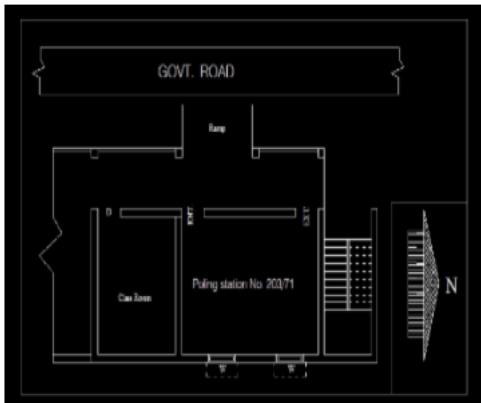

নির্বাচক নিবন্ধন আধিকারিকের স্বাক্ষর

Nazri Naksha

Google Map View

Polling Station Building Front View

Polling Station Front View

Cad View

Key MAP View

বিধানসভা নির্বাচনক্ষেত্রের নং, নাম : 203-তমলুক
ভাগ নং, নাম : 1-বর্ণান (নকুল জানার দোঃ-কৃষ্ণ মণ্ডলের বাড়ী)