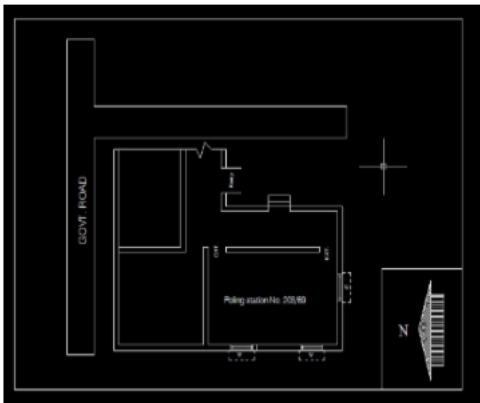

নির্বাচক নিবন্ধন আধিকারিকের স্বাক্ষর

Nazri Naksha

Google Map View

Polling Station Building Front View

Polling Station Front View

Cad View

Key MAP View

1	XZA2210953	নাম : জয়দেব চক্রবর্তী পিতার নাম: কানাই চক্রবর্তী বাড়ির নং : n0184 বয়স : 67 লিঙ্গ : পুরুষ	ফটো উপলব্ধ	2	XZA2214328	নাম : উত্তম কুমার দাস পিতার নাম: মনিন্দ্রনাথ দাস বাড়ির নং : n0304 বয়স : 56 লিঙ্গ : পুরুষ	ফটো উপলব্ধ	3	XZA2577161	নাম : কুন্তল দাস পিতার নাম: উত্তম দাস বাড়ির নং : এন0304 বয়স : 22 লিঙ্গ : পুরুষ	ফটো উপলব্ধ
4	WB/30/201/552150	নাম : গীতা অধিকারী স্বামীর নাম: শম্ভু অধিকারী বাড়ির নং : n0433 বয়স : 69 লিঙ্গ : মহিলা	ফটো উপলব্ধ	5	HGZ2649143	নাম : সুকুমার অধিকারী পিতার নাম: শম্ভুনাথ অধিকারী বাড়ির নং : n0434 বয়স : 38 লিঙ্গ : পুরুষ	ফটো উপলব্ধ	6	XZA1960541	নাম : সঞ্জয় অধিকারী পিতার নাম: গৌর অধিকারী বাড়ির নং : n0149 বয়স : 32 লিঙ্গ : পুরুষ	ফটো উপলব্ধ
7	HGZ1618099	নাম : শুকদেব অধিকারী পিতার নাম: মানিক লাল অধিকারী বাড়ির নং : n0245 বয়স : 46 লিঙ্গ : পুরুষ	ফটো উপলব্ধ	8	HGZ2649176	নাম : শিবপ্রসাদ অধিকারী পিতার নাম: কালিপদ অধিকারী বাড়ির নং : n0123 বয়স : 37 লিঙ্গ : পুরুষ	ফটো উপলব্ধ	9	XZA2215010	নাম : মাণিক লাল অধিকারী পিতার নাম: বিনোদ অধিকারী বাড়ির নং : n0247 বয়স : 72 লিঙ্গ : পুরুষ	ফটো উপলব্ধ
10	WB/30/201/552592	নাম : কালীপদ অধিকারী পিতার নাম: গুণধর অধিকারী বাড়ির নং : n0147 বয়স : 68 লিঙ্গ : পুরুষ	ফটো উপলব্ধ	11	WB/30/201/552129	নাম : করবী অধিকারী স্বামীর নাম: কালীপদ অধিকারী বাড়ির নং : n0148 বয়স : 61 লিঙ্গ : মহিলা	ফটো উপলব্ধ	12	XZA1396308	নাম : স্বপন অধিকারী পিতার নাম: গৌর অধিকারী গোস্বামী বাড়ির নং : n0149 বয়স : 37 লিঙ্গ : পুরুষ	ফটো উপলব্ধ
13	WB/30/201/552954	নাম : নন্দলাল অধিকারী পিতার নাম: বিজয় অধিকারী বাড়ির নং : n0222 বয়স : 75 লিঙ্গ : পুরুষ	ফটো উপলব্ধ	14	WB/30/201/552959	নাম : গীতা অধিকারী স্বামীর নাম: নন্দলাল অধিকারী বাড়ির নং : n0223 বয়স : 67 লিঙ্গ : মহিলা	ফটো উপলব্ধ	15	XZA1188200	নাম : সুকান্ত অধিকারী পিতার নাম: নন্দলাল অধিকারী বাড়ির নং : n0224 বয়স : 38 লিঙ্গ : পুরুষ	ফটো উপলব্ধ
16	XZA2690287	নাম : পুরবী গোস্বামী স্বামীর নাম: বনবিহারী অধিকারী বাড়ির নং : n0225 বয়স : 64 লিঙ্গ : মহিলা	ফটো উপলব্ধ	17	XZA1270248	নাম : রাখী রানী অধিকারী স্বামীর নাম: শুকদেব অধিকারী বাড়ির নং : n0244 বয়স : 36 লিঙ্গ : মহিলা	ফটো উপলব্ধ	18	XZA2194025	নাম : নন্দরানী অধিকারী স্বামীর নাম: অমলেন্দু অধিকারী বাড়ির নং : এন0137 বয়স : 69 লিঙ্গ : মহিলা	ফটো উপলব্ধ
19	XZA2194074	নাম : তরুন অধিকারী পিতার নাম: অমলেন্দু অধিকারী বাড়ির নং : এন0137 বয়স : 51 লিঙ্গ : পুরুষ	ফটো উপলব্ধ	20	XZA2206233	নাম : তপন অধিকারী পিতার নাম: অমলেন্দু অধিকারী বাড়ির নং : এন0137 বয়স : 48 লিঙ্গ : পুরুষ	ফটো উপলব্ধ	21	HGZ2359057	নাম : উত্তম অধিকারী পিতার নাম: অমলেন্দু অধিকারী বাড়ির নং : এন0137 বয়স : 43 লিঙ্গ : পুরুষ	ফটো উপলব্ধ
22	XZA2026839	নাম : মলিনা অধিকারী স্বামীর নাম: সুকান্ত অধিকারী বাড়ির নং : n0224 বয়স : 31 লিঙ্গ : মহিলা	ফটো উপলব্ধ	23	HGZ2068633	নাম : মিত্ঠা রানী অধিকারী স্বামীর নাম: তরুন অধিকারী বাড়ির নং : এন0137 বয়স : 43 লিঙ্গ : মহিলা	ফটো উপলব্ধ	24	XZA1188192	নাম : সোনালী অধিকারী স্বামীর নাম: অমলেন্দু অধিকারী বাড়ির নং : এন0137 বয়স : 37 লিঙ্গ : মহিলা	ফটো উপলব্ধ
25	XZA1577006	নাম : কুম্ভার দাস অধিকারী স্বামীর নাম: উত্তম অধিকারী বাড়ির নং : n0137 বয়স : 34 লিঙ্গ : মহিলা	ফটো উপলব্ধ	26	XZA2139376	নাম : মাদুরী চক্রবর্তী অধিকারী স্বামীর নাম: স্বপন অধিকারী বাড়ির নং : এন0149 বয়স : 27 লিঙ্গ : মহিলা	ফটো উপলব্ধ	27	XZA2236305	নাম : অমলেন্দু অধিকারী পিতার নাম: যতীন্দ্র মোহন অধিকারী বাড়ির নং : এন0137 বয়স : 76 লিঙ্গ : পুরুষ	ফটো উপলব্ধ
28	HGZ2649317	নাম : পাপিয়া পণ্ডিত স্বামীর নাম: শান্তনু পণ্ডিত বাড়ির নং : এন0147 বয়স : 42 লিঙ্গ : মহিলা	ফটো উপলব্ধ	29	HGZ1616952	নাম : স্বপন কুমার অধিকারী পিতার নাম: অমলেন্দু অধিকারী বাড়ির নং : এন0137 বয়স : 46 লিঙ্গ : পুরুষ	ফটো উপলব্ধ	30	XZA2688554	নাম : অয়ন অধিকারী পিতার নাম: তপন অধিকারী বাড়ির নং : 143 বয়স : 22 লিঙ্গ : পুরুষ	ফটো উপলব্ধ