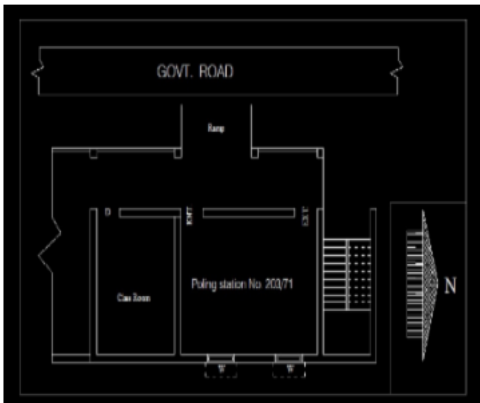

নির্বাচক নিবন্ধন আধিকারিকের স্বাক্ষর

Nazri Naksha

Google Map View

Polling Station Building Front View

Polling Station Front View

Cad View

Key MAP View

1 নাম : অরুণ নায়েক পিতার নাম: দেবরত নায়েক বাড়ির নং : n0016 বয়স : 28 লিঙ্গ : পুরুষ	XZA1961820 ফটো উপলব্ধ	2 নাম : দেবরাজ নায়েক পিতার নাম: আশীষ নায়েক বাড়ির নং : n0016 বয়স : 28 লিঙ্গ : পুরুষ	XZA1961812 ফটো উপলব্ধ	3 নাম : পূর্ণিমা নায়েক স্বামীর নাম: আশীষ নায়েক বাড়ির নং : n0016 বয়স : 53 লিঙ্গ : মহিলা	XZA2226827 ফটো উপলব্ধ
4 নাম : পায়েল বারিক নায়েক স্বামীর নাম: দেবরাজ নায়েক বাড়ির নং : এন00154 বয়স : 27 লিঙ্গ : মহিলা	XZA2593234 ফটো উপলব্ধ	5 নাম : রুমা রানী নায়েক স্বামীর নাম: সুব্রত নায়েক বাড়ির নং : n0016 বয়স : 39 লিঙ্গ : মহিলা	HGZ2651826 ফটো উপলব্ধ	6 নাম : সুব্রত নায়েক পিতার নাম: শঙ্কুপদ নায়েক বাড়ির নং : n0016 বয়স : 52 লিঙ্গ : পুরুষ	XZA2677029 ফটো উপলব্ধ
7 নাম : দেবব্রত নায়েক পিতার নাম: শঙ্কুপদ নায়েক বাড়ির নং : n0016 বয়স : 56 লিঙ্গ : পুরুষ	WB/30/201/570060 ফটো উপলব্ধ	8 নাম : অশোক কুমার নায়েক পিতার নাম: শঙ্কুপদ নায়েক বাড়ির নং : n0016 বয়স : 67 লিঙ্গ : পুরুষ	WB/30/201/570131 ফটো উপলব্ধ	9 নাম : নায়েক উষারানী স্বামীর নাম: শঙ্কুপদ নায়েক বাড়ির নং : n0016 বয়স : 83 লিঙ্গ : মহিলা	WB/30/201/570513 ফটো উপলব্ধ
10 নাম : আশীষ নায়েক পিতার নাম: শঙ্কুপদ নায়েক বাড়ির নং : n0016 বয়স : 57 লিঙ্গ : পুরুষ	XZA2604858 ফটো উপলব্ধ	11 নাম : সুখদেব কুইলা পিতার নাম: প্রভাস কুইলা বাড়ির নং : এন007 বয়স : 23 লিঙ্গ : পুরুষ	XZA2521771 ফটো উপলব্ধ	12 নাম : উষারানী কুইলা স্বামীর নাম: সুভাষ কুইলা বাড়ির নং : n0009 বয়স : 51 লিঙ্গ : মহিলা	WB/30/201/570521 ফটো উপলব্ধ
13 নাম : জয়দেব কুইলা পিতার নাম: চন্ডী কুইলা বাড়ির নং : n0008 বয়স : 32 লিঙ্গ : পুরুষ	XZA1579879 ফটো উপলব্ধ	14 নাম : অসীমা কুইলা স্বামীর নাম: চণ্ডি কুইলা বাড়ির নং : n0008 বয়স : 52 লিঙ্গ : মহিলা	WB/30/201/570522 ফটো উপলব্ধ	15 নাম : চণ্ডি কুইলা পিতার নাম: কাঙ্গাল কুইলা বাড়ির নং : n0008 বয়স : 63 লিঙ্গ : পুরুষ	WB/30/201/570600 ফটো উপলব্ধ
16 নাম : মিনু কুইলা স্বামীর নাম: প্রভাস কুইলা বাড়ির নং : n0007 বয়স : 46 লিঙ্গ : মহিলা	HGZ2074516 ফটো উপলব্ধ	17 নাম : প্রভাস কুইলা পিতার নাম: কাঙ্গাল কুইলা বাড়ির নং : n0007 বয়স : 57 লিঙ্গ : পুরুষ	WB/30/201/570487 ফটো উপলব্ধ	18 নাম : সুভাষ কুইলা পিতার নাম: কাঙ্গাল কুইলা বাড়ির নং : n0009 বয়স : 60 লিঙ্গ : পুরুষ	XZA2608701 ফটো উপলব্ধ
19 নাম : পূজা সিং(কর) স্বামীর নাম: মইন কর বাড়ির নং : n0003 বয়স : 29 লিঙ্গ : মহিলা	XZA1961911 ফটো উপলব্ধ	20 নাম : সোমনাথ কর পিতার নাম: ব্রজপদ কর বাড়ির নং : n0001 বয়স : 28 লিঙ্গ : পুরুষ	XZA1961887 ফটো উপলব্ধ	21 নাম : অর্ঘ্য কর পিতার নাম: অরবিন্দ কর বাড়ির নং : এন0003 বয়স : 27 লিঙ্গ : পুরুষ	XZA2046621 ফটো উপলব্ধ
22 নাম : মলিনা শাসমল পিতার নাম: হিমাংশু কর বাড়ির নং : এন এইচ এন বয়স : 43 লিঙ্গ : মহিলা	XZA2591030 ফটো উপলব্ধ	23 নাম : সুপর্ণা প্রামাণিক কর স্বামীর নাম: সুজয় কর বাড়ির নং : এন0006 বয়স : 25 লিঙ্গ : মহিলা	XZA2490415 ফটো উপলব্ধ	24 নাম : শ্রাবন্তী চৌধুরী(কর) স্বামীর নাম: মহিতোষ কর বাড়ির নং : n0001 বয়স : 40 লিঙ্গ : মহিলা	XZA1579937 ফটো উপলব্ধ
25 নাম : সবিতা কর স্বামীর নাম: রাম কর বাড়ির নং : n0006 বয়স : 60 লিঙ্গ : মহিলা	WB/30/201/570642 ফটো উপলব্ধ	26 নাম : সুজয় কর পিতার নাম: রামপ্রসাদ কর বাড়ির নং : n0006 বয়স : 36 লিঙ্গ : পুরুষ	XZA1272715 ফটো উপলব্ধ	27 নাম : রামপ্রসাদ কর পিতার নাম: মতিলাল কর বাড়ির নং : n0006 বয়স : 68 লিঙ্গ : পুরুষ	HGZ2364966 ফটো উপলব্ধ
28 নাম : জবা কর স্বামীর নাম: রবীন্দ্রনাথ কর বাড়ির নং : n0005 বয়স : 34 লিঙ্গ : মহিলা	XZA1692144 ফটো উপলব্ধ	29 নাম : রবীন্দ্রনাথ কর পিতার নাম: শক্তিপদ কর বাড়ির নং : n0005 বয়স : 40 লিঙ্গ : পুরুষ	XZA0204651 ফটো উপলব্ধ	30 নাম : চঞ্চলা কর স্বামীর নাম: শক্তিপদ কর বাড়ির নং : n0005 বয়স : 66 লিঙ্গ : মহিলা	XZA2211126 ফটো উপলব্ধ