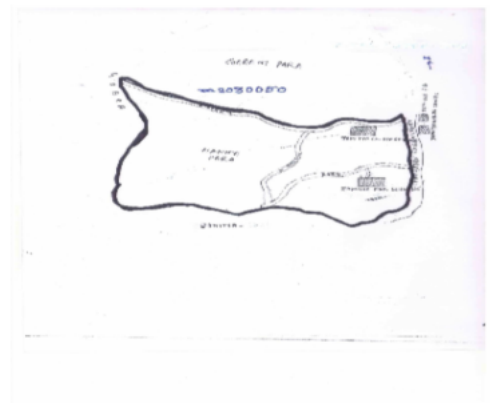

নির্বাচক নিবন্ধন আধিকারিকের স্বাক্ষর

Nazri Naksha

Google Map View

Polling Station Building Front View

Polling Station Front View

Cad View

Key MAP View

1 নাম : অরুণ নায়েক পিতার নাম: দেবরত নায়েক বাড়ির নং : n0016 বয়স : 28 লিঙ্গ : পুরুষ	XZA1961820 ফটো উপলব্ধ	2 নাম : দেবরাজ নায়েক পিতার নাম: আশীষ নায়েক বাড়ির নং : n0016 বয়স : 28 লিঙ্গ : পুরুষ	XZA1961812 ফটো উপলব্ধ	3 নাম : পূর্ণিমা নায়েক স্বামীর নাম: আশীষ নায়েক বাড়ির নং : n0016 বয়স : 53 লিঙ্গ : মহিলা	XZA2226827 ফটো উপলব্ধ
4 নাম : পায়েল বারিক নায়েক স্বামীর নাম: দেবরাজ নায়েক বাড়ির নং : এন00154 বয়স : 27 লিঙ্গ : মহিলা	XZA2593234 ফটো উপলব্ধ	5 নাম : রুমা রানী নায়েক স্বামীর নাম: সুব্রত নায়েক বাড়ির নং : n0016 বয়স : 39 লিঙ্গ : মহিলা	HGZ2651826 ফটো উপলব্ধ	6 নাম : সুব্রত নায়েক পিতার নাম: শঙ্কুপদ নায়েক বাড়ির নং : n0016 বয়স : 52 লিঙ্গ : পুরুষ	XZA2677029 ফটো উপলব্ধ
7 নাম : দেবব্রত নায়েক পিতার নাম: শঙ্কুপদ নায়েক বাড়ির নং : n0016 বয়স : 56 লিঙ্গ : পুরুষ	WB/30/201/570060 ফটো উপলব্ধ	8 নাম : অশোক কুমার নায়েক পিতার নাম: শঙ্কুপদ নায়েক বাড়ির নং : n0016 বয়স : 67 লিঙ্গ : পুরুষ	WB/30/201/570131 ফটো উপলব্ধ	9 নাম : নায়েক উষারানী স্বামীর নাম: শঙ্কুপদ নায়েক বাড়ির নং : n0016 বয়স : 83 লিঙ্গ : মহিলা	WB/30/201/570513 ফটো উপলব্ধ
10 নাম : আশীষ নায়েক পিতার নাম: শঙ্কুপদ নায়েক বাড়ির নং : n0016 বয়স : 57 লিঙ্গ : পুরুষ	XZA2604858 ফটো উপলব্ধ	11 নাম : সুখদেব কুইলা পিতার নাম: প্রভাস কুইলা বাড়ির নং : এন007 বয়স : 23 লিঙ্গ : পুরুষ	XZA2521771 ফটো উপলব্ধ	12 নাম : উষারানী কুইলা স্বামীর নাম: সুভাষ কুইলা বাড়ির নং : n0009 বয়স : 51 লিঙ্গ : মহিলা	WB/30/201/570521 ফটো উপলব্ধ
13 নাম : জয়দেব কুইলা পিতার নাম: চন্ডী কুইলা বাড়ির নং : n0008 বয়স : 32 লিঙ্গ : পুরুষ	XZA1579879 ফটো উপলব্ধ	14 নাম : অসীমা কুইলা স্বামীর নাম: চণ্ডি কুইলা বাড়ির নং : n0008 বয়স : 52 লিঙ্গ : মহিলা	WB/30/201/570522 ফটো উপলব্ধ	15 নাম : চণ্ডি কুইলা পিতার নাম: কাঙ্গাল কুইলা বাড়ির নং : n0008 বয়স : 63 লিঙ্গ : পুরুষ	WB/30/201/570600 ফটো উপলব্ধ
16 নাম : মিনু কুইলা স্বামীর নাম: প্রভাস কুইলা বাড়ির নং : n0007 বয়স : 46 লিঙ্গ : মহিলা	HGZ2074516 ফটো উপলব্ধ	17 নাম : প্রভাস কুইলা পিতার নাম: কাঙ্গাল কুইলা বাড়ির নং : n0007 বয়স : 57 লিঙ্গ : পুরুষ	WB/30/201/570487 ফটো উপলব্ধ	18 নাম : সুভাষ কুইলা পিতার নাম: কাঙ্গাল কুইলা বাড়ির নং : n0009 বয়স : 60 লিঙ্গ : পুরুষ	XZA2608701 ফটো উপলব্ধ
19 নাম : পূজা সিং(কর) স্বামীর নাম: মইন কর বাড়ির নং : n0003 বয়স : 29 লিঙ্গ : মহিলা	XZA1961911 ফটো উপলব্ধ	20 নাম : সোমনাথ কর পিতার নাম: ব্রজপদ কর বাড়ির নং : n0001 বয়স : 28 লিঙ্গ : পুরুষ	XZA1961887 ফটো উপলব্ধ	21 নাম : অর্ঘ্য কর পিতার নাম: অরবিন্দ কর বাড়ির নং : এন0003 বয়স : 27 লিঙ্গ : পুরুষ	XZA2046621 ফটো উপলব্ধ
22 নাম : মলিনা শাসমল পিতার নাম: হিমাংশু কর বাড়ির নং : এন এইচ এন বয়স : 43 লিঙ্গ : মহিলা	XZA2591030 ফটো উপলব্ধ	23 নাম : সুপর্ণা প্রামাণিক কর স্বামীর নাম: সুজয় কর বাড়ির নং : এন0006 বয়স : 25 লিঙ্গ : মহিলা	XZA2490415 ফটো উপলব্ধ	24 নাম : শ্রাবন্তী চৌধুরী(কর) স্বামীর নাম: মহিতোষ কর বাড়ির নং : n0001 বয়স : 40 লিঙ্গ : মহিলা	XZA1579937 ফটো উপলব্ধ
25 নাম : সবিতা কর স্বামীর নাম: রাম কর বাড়ির নং : n0006 বয়স : 60 লিঙ্গ : মহিলা	WB/30/201/570642 ফটো উপলব্ধ	26 নাম : সুজয় কর পিতার নাম: রামপ্রসাদ কর বাড়ির নং : n0006 বয়স : 36 লিঙ্গ : পুরুষ	XZA1272715 ফটো উপলব্ধ	27 নাম : রামপ্রসাদ কর পিতার নাম: মতিলাল কর বাড়ির নং : n0006 বয়স : 68 লিঙ্গ : পুরুষ	HGZ2364966 ফটো উপলব্ধ
28 নাম : জবা কর স্বামীর নাম: রবীন্দ্রনাথ কর বাড়ির নং : n0005 বয়স : 34 লিঙ্গ : মহিলা	XZA1692144 ফটো উপলব্ধ	29 নাম : রবীন্দ্রনাথ কর পিতার নাম: শক্তিপদ কর বাড়ির নং : n0005 বয়স : 40 লিঙ্গ : পুরুষ	XZA0204651 ফটো উপলব্ধ	30 নাম : চঞ্চলা কর স্বামীর নাম: শক্তিপদ কর বাড়ির নং : n0005 বয়স : 66 লিঙ্গ : মহিলা	XZA2211126 ফটো উপলব্ধ