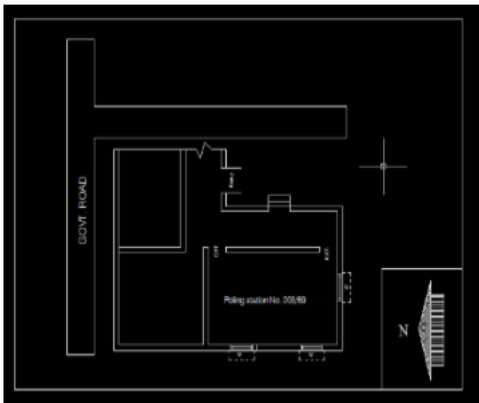

নির্বাচক নিবন্ধন আধিকারিকের স্বাক্ষর

Nazri Naksha

Google Map View

Polling Station Building Front View

Polling Station Front View

Cad View

Key MAP View

1 নাম : রবীন্দ্র নাথ বারি পিতার নাম: অর্জুন বারি বাড়ির নং : n0158 বয়স : 74 লিঙ্গ : পুরুষ	XZA2608503 ফটো উপলব্ধ	2 নাম : মিতালী মন্ডল আদক স্বামীর নাম: অর্জুন্দু আদক বাড়ির নং : n0150 বয়স : 38 লিঙ্গ : মহিলা	HGZ2649028 ফটো উপলব্ধ	3 নাম : প্রিয়ান্বিতা পাড়া (গুছাইত) স্বামীর নাম: উত্তম গুছাইত বাড়ির নং : n0115 বয়স : 27 লিঙ্গ : মহিলা	XZA2062503 ফটো উপলব্ধ
4 নাম : সোমা গুছাইত (মল্লিক) স্বামীর নাম: দীপঙ্কর মল্লিক বাড়ির নং : N00148 বয়স : 28 লিঙ্গ : মহিলা	XZA2062495 ফটো উপলব্ধ	5 নাম : তুলসী আদক স্বামীর নাম: সুধাংশু আদক বাড়ির নং : n0001 বয়স : 86 লিঙ্গ : মহিলা	XZA2748903 ফটো উপলব্ধ	6 নাম : পরিমল আদক পিতার নাম: সুধাংশু আদক বাড়ির নং : n0001 বয়স : 64 লিঙ্গ : পুরুষ	WB/30/201/573951 ফটো উপলব্ধ
7 নাম : অনুরাধা আদক স্বামীর নাম: পরিমল আদক বাড়ির নং : n0001 বয়স : 54 লিঙ্গ : মহিলা	WB/30/201/573984 ফটো উপলব্ধ	8 নাম : পার্থপ্রতিম আদক পিতার নাম: পরিমল আদক বাড়ির নং : n0001 বয়স : 32 লিঙ্গ : পুরুষ	XZA1580331 ফটো উপলব্ধ	9 নাম : শ্যামলেন্দু আদক পিতার নাম: ভীমচরণ আদক বাড়ির নং : n0002 বয়স : 55 লিঙ্গ : পুরুষ	XZA2760064 ফটো উপলব্ধ
10 নাম : সৌমিত্র আদক পিতার নাম: সুকুমার আদক বাড়ির নং : n0003 বয়স : 35 লিঙ্গ : পুরুষ	XZA1486547 ফটো উপলব্ধ	11 নাম : পবিত্র আদক পিতার নাম: সুকুমার আদক বাড়ির নং : n0003 বয়স : 32 লিঙ্গ : পুরুষ	XZA1580315 ফটো উপলব্ধ	12 নাম : সুবল আদক পিতার নাম: সন্ন্যাসী আদক বাড়ির নং : n0003 বয়স : 57 লিঙ্গ : পুরুষ	WB/30/201/573225 ফটো উপলব্ধ
13 নাম : সুকুমার আদক পিতার নাম: সন্ন্যাসী আদক বাড়ির নং : n0003 বয়স : 59 লিঙ্গ : পুরুষ	XZA2230241 ফটো উপলব্ধ	14 নাম : সুমিত্রা আদক স্বামীর নাম: সুকুমার আদক বাড়ির নং : n0003 বয়স : 54 লিঙ্গ : মহিলা	XZA2230951 ফটো উপলব্ধ	15 নাম : প্রতিমা আদক স্বামীর নাম: সুবল আদক বাড়ির নং : n0003 বয়স : 54 লিঙ্গ : মহিলা	WB/30/201/573825 ফটো উপলব্ধ
16 নাম : মনীষা দেব বর্মণ (আদক) স্বামীর নাম: শ্যামলেন্দু আদক বাড়ির নং : n0003 বয়স : 43 লিঙ্গ : মহিলা	HGZ2118255 ফটো উপলব্ধ	17 নাম : অর্জুন্দু আদক পিতার নাম: ভীম চরণ আদক বাড়ির নং : এন0002 বয়স : 48 লিঙ্গ : পুরুষ	HGZ1620871 ফটো উপলব্ধ	18 নাম : রুপস্বিনী আদক স্বামীর নাম: সন্ন্যাসী আদক বাড়ির নং : n0003 বয়স : 75 লিঙ্গ : মহিলা	XZA2234086 ফটো উপলব্ধ
19 নাম : দেবব্রত আদক পিতার নাম: বলরাম আদক বাড়ির নং : N0003 বয়স : 26 লিঙ্গ : পুরুষ	XZA2083988 ফটো উপলব্ধ	20 নাম : ছন্দারানী আদক স্বামীর নাম: বলরাম আদক বাড়ির নং : n0003 বয়স : 40 লিঙ্গ : মহিলা	HGZ2366458 ফটো উপলব্ধ	21 নাম : বলরাম আদক পিতার নাম: সন্ন্যাসী আদক বাড়ির নং : n0003 বয়স : 49 লিঙ্গ : পুরুষ	HGZ1621473 ফটো উপলব্ধ
22 নাম : সুজাতা মাজী জানা স্বামীর নাম: সত্যজিৎ জানা বাড়ির নং : এন0002 বয়স : 25 লিঙ্গ : মহিলা	XZA2420040 ফটো উপলব্ধ	23 নাম : পিয়ালী মন্ডল বেরা স্বামীর নাম: সঞ্জিত বেরা বাড়ির নং : 0001 বয়স : 32 লিঙ্গ : মহিলা	XZA1578293 ফটো উপলব্ধ	24 নাম : সোমা ঘোরাই বেরা স্বামীর নাম: সুরাজীত বেরা বাড়ির নং : এন001 বয়স : 26 লিঙ্গ : মহিলা	XZA2420081 ফটো উপলব্ধ
25 নাম : কমলা কুইল্যা স্বামীর নাম: পরিতোষ কুইল্যা বাড়ির নং : n0037 বয়স : 84 লিঙ্গ : মহিলা	WB/30/201/573178 ফটো উপলব্ধ	26 নাম : শ্যামল কুইল্যা পিতার নাম: পরিতোষ কুইল্যা বাড়ির নং : n0037 বয়স : 67 লিঙ্গ : পুরুষ	WB/30/201/573338 ফটো উপলব্ধ	27 নাম : কাঞ্চন কুইল্যা স্বামীর নাম: শ্যামল কুইল্যা বাড়ির নং : n0037 বয়স : 56 লিঙ্গ : মহিলা	WB/30/201/573179 ফটো উপলব্ধ
28 নাম : বিমল কুইল্যা পিতার নাম: পরিতোষ কুইল্যা বাড়ির নং : n0037 বয়স : 63 লিঙ্গ : পুরুষ	WB/30/201/573802 ফটো উপলব্ধ	29 নাম : শিখারানী কুইল্যা স্বামীর নাম: বিমল কুইল্যা বাড়ির নং : n0037 বয়স : 53 লিঙ্গ : মহিলা	WB/30/201/573181 ফটো উপলব্ধ	30 নাম : বিক্রম কুইল্যা পিতার নাম: বিমল কুইল্যা বাড়ির নং : n0037 বয়স : 27 লিঙ্গ : পুরুষ	XZA2071751 ফটো উপলব্ধ