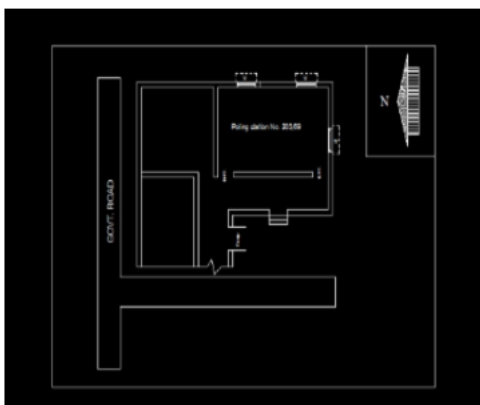

নির্বাচক নিবন্ধন আধিকারিকের স্বাক্ষর

Nazri Naksha

Google Map View

Polling Station Building Front View

Polling Station Front View

Cad View

Key MAP View

1 নাম : বনশ্রী বাল্লা(আদক) স্বামীর নাম: সঞ্জীব আদক বাড়ির নং : n0060 বয়স : 29 লিঙ্গ : মহিলা	XZA2019115	ফটো উপলব্ধ	2 নাম : শান্তনু আদক পিতার নাম: শ্রীপতি আদক বাড়ির নং : n0090 বয়স : 33 লিঙ্গ : পুরুষ	XZA1693662	ফটো উপলব্ধ	3 নাম : চম্পা আদক স্বামীর নাম: শ্রীপতি আদক বাড়ির নং : n0090 বয়স : 55 লিঙ্গ : মহিলা	WB/30/201/579061	ফটো উপলব্ধ
4 নাম : শ্রীপতি আদক পিতার নাম: নব আদক বাড়ির নং : n0090 বয়স : 61 লিঙ্গ : পুরুষ	WB/30/201/579255	ফটো উপলব্ধ	5 নাম : চন্দনা আদক স্বামীর নাম: গনেশ আদক বাড়ির নং : n0089 বয়স : 54 লিঙ্গ : মহিলা	WB/30/201/579114	ফটো উপলব্ধ	6 নাম : কাবেরী মণ্ডল স্বামীর নাম: সদানন্দ মণ্ডল বাড়ির নং : n0088 বয়স : 43 লিঙ্গ : মহিলা	HGZ2078053	ফটো উপলব্ধ
7 নাম : প্রসেনজিৎ আদক পিতার নাম: কার্তিক আদক বাড়ির নং : n0060 বয়স : 34 লিঙ্গ : পুরুষ	XZA1582022	ফটো উপলব্ধ	8 নাম : সঞ্জীব আদক পিতার নাম: কার্তিক আদক বাড়ির নং : n0060 বয়স : 42 লিঙ্গ : পুরুষ	XZA1582006	ফটো উপলব্ধ	9 নাম : সন্ধ্যা আদক স্বামীর নাম: কার্তিক আদক বাড়ির নং : n0060 বয়স : 63 লিঙ্গ : মহিলা	WB/30/201/579088	ফটো উপলব্ধ
10 নাম : সুরজিৎ আদক পিতার নাম: গনেশ আদক বাড়ির নং : n0059 বয়স : 41 লিঙ্গ : পুরুষ	XZA1190586	ফটো উপলব্ধ	11 নাম : বিশুজিৎ আদক পিতার নাম: গণেশ আদক বাড়ির নং : এন0059 বয়স : 26 লিঙ্গ : পুরুষ	XZA2100436	ফটো উপলব্ধ	12 নাম : সৌমেন আদক পিতার নাম: গনেশ আদক বাড়ির নং : n0089 বয়স : 29 লিঙ্গ : পুরুষ	XZA1879618	ফটো উপলব্ধ
13 নাম : গনেশ আদক পিতার নাম: গোষ্ঠ আদক বাড়ির নং : n0059 বয়স : 64 লিঙ্গ : পুরুষ	XZA2235612	ফটো উপলব্ধ	14 নাম : মালতী আদক স্বামীর নাম: গণেশ আদক বাড়ির নং : n0059 বয়স : 54 লিঙ্গ : মহিলা	HGZ1680644	ফটো উপলব্ধ	15 নাম : সন্ধ্যা আদক স্বামীর নাম: কার্তিক আদক বাড়ির নং : n0088 বয়স : 61 লিঙ্গ : মহিলা	XZA2254142	ফটো উপলব্ধ
16 নাম : অনিতা প্রামাণিক আদক স্বামীর নাম: শান্তনু আদক বাড়ির নং : এন0090 বয়স : 23 লিঙ্গ : মহিলা	XZA2592418	ফটো উপলব্ধ	17 নাম : কার্তিক আদক পিতার নাম: নব আদক বাড়ির নং : n0088 বয়স : 70 লিঙ্গ : পুরুষ	XZA2213593	ফটো উপলব্ধ	18 নাম : সুজাতা মন্ডল কোদাল স্বামীর নাম: অমিত কোদাল বাড়ির নং : N0001 বয়স : 25 লিঙ্গ : মহিলা	XZA2280618	ফটো উপলব্ধ
19 নাম : তাপসী মন্ডল কোদাল স্বামীর নাম: বিকাশ কোদাল বাড়ির নং : N0093 বয়স : 25 লিঙ্গ : মহিলা	XZA2311975	ফটো উপলব্ধ	20 নাম : শ্রীমন্ত কোদাল পিতার নাম: সুভাষ কোদাল বাড়ির নং : n0093 বয়স : 38 লিঙ্গ : পুরুষ	HGZ2653632	ফটো উপলব্ধ	21 নাম : জগন্নাথ কোদাল পিতার নাম: তারক কোদাল বাড়ির নং : n0138 বয়স : 28 লিঙ্গ : পুরুষ	XZA2008910	ফটো উপলব্ধ
22 নাম : বলরাম কোদাল পিতার নাম: তারক কোদাল বাড়ির নং : এন0095 বয়স : 26 লিঙ্গ : পুরুষ	XZA2105799	ফটো উপলব্ধ	23 নাম : নমিতা গুচ্ছাইৎ কোদাল স্বামীর নাম: শ্রীমন্ত কোদাল বাড়ির নং : এন0093 বয়স : 27 লিঙ্গ : মহিলা	XZA2105922	ফটো উপলব্ধ	24 নাম : অমিত কোদাল পিতার নাম: বানেশ্বর কোদাল বাড়ির নং : n0130 বয়স : 36 লিঙ্গ : পুরুষ	XZA1190578	ফটো উপলব্ধ
25 নাম : অনিমা কোদাল স্বামীর নাম: তারক কোদাল বাড়ির নং : n0095 বয়স : 51 লিঙ্গ : মহিলা	XZA2208122	ফটো উপলব্ধ	26 নাম : কম্পনা কোদাল স্বামীর নাম: বানেশ্বর কোদাল বাড়ির নং : n0094 বয়স : 60 লিঙ্গ : মহিলা	WB/30/201/579173	ফটো উপলব্ধ	27 নাম : বিকাশ কোদাল পিতার নাম: সুভাষ কোদাল বাড়ির নং : n0093 বয়স : 34 লিঙ্গ : পুরুষ	XZA1487388	ফটো উপলব্ধ
28 নাম : সরস্বতী কোদাল স্বামীর নাম: সুভাষ কোদাল বাড়ির নং : n0093 বয়স : 65 লিঙ্গ : মহিলা	WB/30/201/579123	ফটো উপলব্ধ	29 নাম : সুপ্রিয়া গুড়িয়া (মন্ডল) স্বামীর নাম: গুরু পদ মন্ডল বাড়ির নং : n0132 বয়স : 33 লিঙ্গ : মহিলা	XZA1693761	ফটো উপলব্ধ	30 নাম : সোমনাথ জানা পিতার নাম: অনন্ত জানা বাড়ির নং : n0017 বয়স : 36 লিঙ্গ : পুরুষ	XZA1400845	ফটো উপলব্ধ