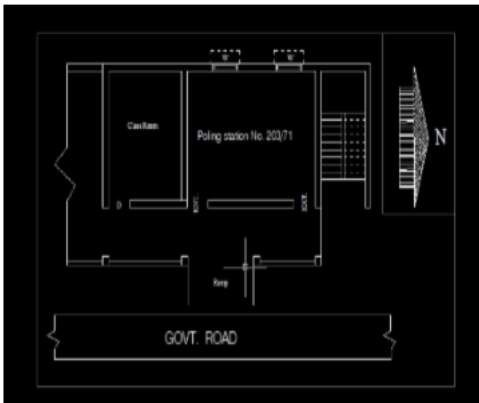

নির্বাচক নিবন্ধন আধিকারিকের স্বাক্ষর

Nazri Naksha

Google Map View

Polling Station Building Front View

Polling Station Front View

Cad View

Key MAP View

1 নাম : সাবিনা খাতুন (বিবি) স্বামীর নাম : সেক গোলাম মোরতাজা বাড়ির নং : n0308 বয়স : 32 লিঙ্গ : মহিলা	XZA1640994 ফটো উপলব্ধ	2 নাম : সেক আব্দুল আলফাজুদ্দিন পিতার নাম : সেক আব্দুল হাই বাড়ির নং : n0094 বয়স : 33 লিঙ্গ : পুরুষ	XZA1488436 ফটো উপলব্ধ	3 নাম : নাজিমা খাতুন (বিবি) স্বামীর নাম : সেক আব্দুল আলফাজুদ্দিন বাড়ির নং : n0094 বয়স : 36 লিঙ্গ : মহিলা	XZA1488444 ফটো উপলব্ধ
4 নাম : সেক তাহের আহম্মদ পিতার নাম : সেক আব্দুল হালিম বাড়ির নং : n0082 বয়স : 36 লিঙ্গ : পুরুষ	XZA1488360 ফটো উপলব্ধ	5 নাম : জাহানারা খাতুন (বিবি) স্বামীর নাম : রফিকুল ইসলাম বাড়ির নং : n0076 বয়স : 37 লিঙ্গ : মহিলা	XZA1488287 ফটো উপলব্ধ	6 নাম : সেক আসেকুর রহমান পিতার নাম : সেক স্তান বাড়ির নং : n0076 বয়স : 40 লিঙ্গ : পুরুষ	XZA1488279 ফটো উপলব্ধ
7 নাম : মাফুজা খাতুন (বিবি) স্বামীর নাম : সেক মহিদুল বাড়ির নং : n0075 বয়স : 34 লিঙ্গ : মহিলা	XZA1488261 ফটো উপলব্ধ	8 নাম : সেক সাবির পিতার নাম : সেক সামসের বাড়ির নং : n0074 বয়স : 45 লিঙ্গ : পুরুষ	XZA1488246 ফটো উপলব্ধ	9 নাম : রিজিয়া খাতুন (বিবি) স্বামীর নাম : মাজিদ হোসেন খাঁ বাড়ির নং : n0088 বয়স : 36 লিঙ্গ : মহিলা	XZA1488402 ফটো উপলব্ধ
10 নাম : মোহাম্মদ সাকিউল রহমান পিতার নাম : সাকিউল ইসলাম খান বাড়ির নং : n0089 বয়স : 22 লিঙ্গ : পুরুষ	XZA2642759 ফটো উপলব্ধ	11 নাম : আয়ুব খাঁ পিতার নাম : ইব্রাহিম খলিল খাঁ বাড়ির নং : n0089 বয়স : 58 লিঙ্গ : পুরুষ	HGZ2495463 ফটো উপলব্ধ	12 নাম : রাবেয়া স্বামীর নাম : খলিল খাঁ বাড়ির নং : n0089 বয়স : 85 লিঙ্গ : মহিলা	WB/30/201/588735 ফটো উপলব্ধ
13 নাম : সাকিলা খাতুন (বিবি) স্বামীর নাম : মনোয়ার আলি খাঁ বাড়ির নং : n0227 বয়স : 36 লিঙ্গ : মহিলা	XZA1583152 ফটো উপলব্ধ	14 নাম : সেক সহিফুদ্দিন পিতার নাম : সেক মহসিন বাড়ির নং : n0225 বয়স : 33 লিঙ্গ : পুরুষ	XZA1583186 ফটো উপলব্ধ	15 নাম : সেক মহসীন পিতার নাম : আলিউদ্দিন বাড়ির নং : n0224 বয়স : 58 লিঙ্গ : পুরুষ	WB/30/201/588017 ফটো উপলব্ধ
16 নাম : জরিনা স্বামীর নাম : সেক মহসীন বাড়ির নং : n0223 বয়স : 52 লিঙ্গ : মহিলা	WB/30/201/588096 ফটো উপলব্ধ	17 নাম : সালেয়া স্বামীর নাম : নুরমহম্মদ বাড়ির নং : n0219 বয়স : 72 লিঙ্গ : মহিলা	WB/30/201/588248 ফটো উপলব্ধ	18 নাম : হাসিনা স্বামীর নাম : সেলিম সেক বাড়ির নং : n0218 বয়স : 52 লিঙ্গ : মহিলা	WB/30/201/588084 ফটো উপলব্ধ
19 নাম : সেলিম সেক পিতার নাম : আলাউদ্দিন সেক বাড়ির নং : n0217 বয়স : 60 লিঙ্গ : পুরুষ	WB/30/201/588033 ফটো উপলব্ধ	20 নাম : মমতাজ বিবি স্বামীর নাম : হোসেন পাখিরা বাড়ির নং : n0207 বয়স : 41 লিঙ্গ : মহিলা	HGZ2437630 ফটো উপলব্ধ	21 নাম : মানুয়ার আলি খাঁ পিতার নাম : মকবুল খাঁ বাড়ির নং : n0206 বয়স : 38 লিঙ্গ : পুরুষ	HGZ2654515 ফটো উপলব্ধ
22 নাম : মনসুরা বিবি স্বামীর নাম : মকবুল বাড়ির নং : n0204 বয়স : 53 লিঙ্গ : মহিলা	WB/30/201/588339 ফটো উপলব্ধ	23 নাম : খোদেজা স্বামীর নাম : সেক আনসার বাড়ির নং : n0202 বয়স : 52 লিঙ্গ : মহিলা	WB/30/201/588694 ফটো উপলব্ধ	24 নাম : শিবানী পাত্র স্বামীর নাম : গোকুল পাত্র বাড়ির নং : এন0198 বয়স : 87 লিঙ্গ : মহিলা	NUO2324556 ফটো উপলব্ধ
25 নাম : সেক পিন্টু পিতার নাম : সেক আনসার বাড়ির নং : n0201 বয়স : 32 লিঙ্গ : পুরুষ	XZA1582956 ফটো উপলব্ধ	26 নাম : আসিয়া বিবি স্বামীর নাম : মফিজুল খাঁ বাড়ির নং : n0261 বয়স : 38 লিঙ্গ : মহিলা	XZA1583178 ফটো উপলব্ধ	27 নাম : আনোয়ার আলি খাঁ পিতার নাম : জামসেদ খাঁ বাড়ির নং : n0257 বয়স : 49 লিঙ্গ : পুরুষ	HGZ1685965 ফটো উপলব্ধ
28 নাম : সেরাজুল পাখিরা পিতার নাম : সেলিম পাখিরা বাড়ির নং : n0256 বয়স : 40 লিঙ্গ : পুরুষ	XZA1191303 ফটো উপলব্ধ	29 নাম : নুরজাহান বিবি স্বামীর নাম : সেরাজুল পাখিরা বাড়ির নং : n0256 বয়স : 39 লিঙ্গ : মহিলা	HGZ2437523 ফটো উপলব্ধ	30 নাম : সেক আনসার আলি পিতার নাম : সেক আফতাব বাড়ির নং : n0200 বয়স : 59 লিঙ্গ : পুরুষ	XZA2679264 ফটো উপলব্ধ