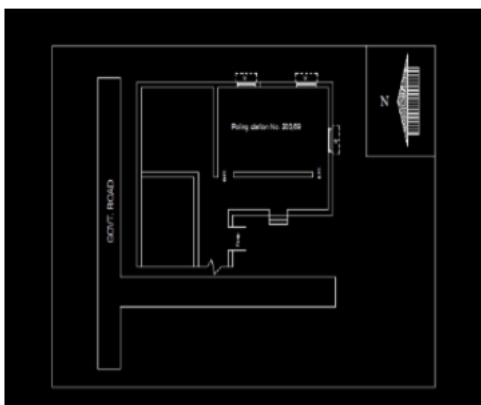

নির্বাচক নিবন্ধন আধিকারিকের স্বাক্ষর

Nazri Naksha

Google Map View

Polling Station Building Front View

Polling Station Front View

Cad View

Key MAP View

1	WB/30/201/591099	নাম : সত্যবালা কর স্বামীর নাম: জ্যোতি কর বাড়ির নং : n0018 বয়স : 81 লিঙ্গ : মহিলা	ফটো উপলব্ধ	2	WB/30/201/591026	নাম : সুভাষচন্দ্র কর পিতার নাম: জ্যোতি কর বাড়ির নং : n0018 বয়স : 54 লিঙ্গ : পুরুষ	ফটো উপলব্ধ	3	WB/30/201/591503	নাম : বিভাষচন্দ্র কর পিতার নাম: জ্যোতি কর বাড়ির নং : n0018 বয়স : 52 লিঙ্গ : পুরুষ	ফটো উপলব্ধ
4	XZA1276146	নাম : বিশ্বজিৎ কর পিতার নাম: যতীন্দ্র নাথ কর বাড়ির নং : n0018 বয়স : 44 লিঙ্গ : পুরুষ	ফটো উপলব্ধ	5	HGZ1684182	নাম : বন্দনা কর স্বামীর নাম: সুভাষ চন্দ্র কর বাড়ির নং : n0018 বয়স : 44 লিঙ্গ : মহিলা	ফটো উপলব্ধ	6	XZA0245761	নাম : গোলাপী কর স্বামীর নাম: বিভাষ কর বাড়ির নং : n0018 বয়স : 38 লিঙ্গ : মহিলা	ফটো উপলব্ধ
7	HGZ2495802	নাম : অলোক কর পিতার নাম: বিনোদ বিহারী কর বাড়ির নং : n0019 বয়স : 41 লিঙ্গ : পুরুষ	ফটো উপলব্ধ	8	XZA2424331	নাম : সৈকত কুমার কর পিতার নাম: সুভাষ কর বাড়ির নং : এন0018 বয়স : 24 লিঙ্গ : পুরুষ	ফটো উপলব্ধ	9	XZA1276153	নাম : বীণা কর স্বামীর নাম: বিশ্বজিৎ কর বাড়ির নং : n0018 বয়স : 39 লিঙ্গ : মহিলা	ফটো উপলব্ধ
10	HGZ2081420	নাম : কার্তিক কর্মকার পিতার নাম: যামিনী কর্মকার বাড়ির নং : n0197 বয়স : 45 লিঙ্গ : পুরুষ	ফটো উপলব্ধ	11	HGZ2373645	নাম : গনেশ কর্মকার পিতার নাম: যামিনী কর্মকার বাড়ির নং : দ্বীপ কিশোরপুর বয়স : 42 লিঙ্গ : পুরুষ	ফটো উপলব্ধ	12	WB/30/201/594335	নাম : অন্নপূর্ণা কর্মকার স্বামীর নাম: যামিনী কর্মকার বাড়ির নং : n0200 বয়স : 75 লিঙ্গ : মহিলা	ফটো উপলব্ধ
13	WB/30/201/591473	নাম : বলাই খাটুয়া পিতার নাম: রাখাল খাটুয়া বাড়ির নং : n0188 বয়স : 70 লিঙ্গ : পুরুষ	ফটো উপলব্ধ	14	WB/30/201/591277	নাম : মাতঙ্গিনী খাটুয়া স্বামীর নাম: বলাই খাটুয়া বাড়ির নং : n0188 বয়স : 61 লিঙ্গ : মহিলা	ফটো উপলব্ধ	15	XZA1695428	নাম : অনুপ খাটুয়া পিতার নাম: বলাই খাটুয়া বাড়ির নং : n0188 বয়স : 32 লিঙ্গ : পুরুষ	ফটো উপলব্ধ
16	XZA1695444	নাম : রিঙ্কু খাটুয়া স্বামীর নাম: অনুপ খাটুয়া বাড়ির নং : n0188 বয়স : 31 লিঙ্গ : মহিলা	ফটো উপলব্ধ	17	XZA1695477	নাম : সজল গুছাইত পিতার নাম: প্রশান্ত গুছাইত বাড়ির নং : n0188 বয়স : 32 লিঙ্গ : পুরুষ	ফটো উপলব্ধ	18	WB/30/201/591130	নাম : রাসবিহারী গুছাইৎ পিতার নাম: প্রভাকর গুছাইৎ বাড়ির নং : n0183 বয়স : 63 লিঙ্গ : পুরুষ	ফটো উপলব্ধ
19	XZA1276278	নাম : পবিত্র গুছাইৎ পিতার নাম: রাসবিহারী গুছাইৎ বাড়ির নং : n0183 বয়স : 36 লিঙ্গ : পুরুষ	ফটো উপলব্ধ	20	XZA1551530	নাম : বসন্ত গুছাইৎ পিতার নাম: গোবিন্দ গুছাইৎ বাড়ির নং : n0201 বয়স : 33 লিঙ্গ : পুরুষ	ফটো উপলব্ধ	21	XZA1551548	নাম : বিশ্বজিৎ গুছাইৎ পিতার নাম: গোষ্ঠ বিহারী গুছাইৎ বাড়ির নং : n0202 বয়স : 35 লিঙ্গ : পুরুষ	ফটো উপলব্ধ
22	WB/30/201/591377	নাম : চণ্ডীবালা গুছাইত স্বামীর নাম: রঙ্গলাল গুছাইত বাড়ির নং : n0170 বয়স : 53 লিঙ্গ : মহিলা	ফটো উপলব্ধ	23	XZA1695410	নাম : ধর্মেন্দ্র গুছাইত পিতার নাম: রঙ্গলাল গুছাইত বাড়ির নং : n0170 বয়স : 33 লিঙ্গ : পুরুষ	ফটো উপলব্ধ	24	XZA1778240	নাম : জগন্নাথ গুছাইত পিতার নাম: রঙ্গলাল গুছাইত বাড়ির নং : n0170 বয়স : 32 লিঙ্গ : পুরুষ	ফটো উপলব্ধ
25	XZA1276229	নাম : পবিত্র কুমার গুছাইৎ পিতার নাম: রঙ্গলাল গুছাইৎ বাড়ির নং : ছড়িনান বয়স : 35 লিঙ্গ : পুরুষ	ফটো উপলব্ধ	26	XZA1583970	নাম : অর্চনা গুছাইৎ স্বামীর নাম: জয়ন্ত কুমার গুছাইৎ বাড়ির নং : n0170 বয়স : 34 লিঙ্গ : মহিলা	ফটো উপলব্ধ	27	HGZ2080489	নাম : কবিতা গুছাইত স্বামীর নাম: অমল গুছাইত বাড়ির নং : n0171 বয়স : 43 লিঙ্গ : মহিলা	ফটো উপলব্ধ
28	WB/30/201/591175	নাম : কমল গুছাইত পিতার নাম: সুভাষ গুছাইত বাড়ির নং : n0171 বয়স : 53 লিঙ্গ : পুরুষ	ফটো উপলব্ধ	29	HGZ2570471	নাম : কম্পনা গুছাইত (প্রামাণিক) স্বামীর নাম: বিমল গুছাইত বাড়ির নং : n0171 বয়স : 41 লিঙ্গ : মহিলা	ফটো উপলব্ধ	30	HGZ2655298	নাম : নির্মল গুছাইত পিতার নাম: সুভাষ চন্দ্র গুছাইত বাড়ির নং : n0171 বয়স : 39 লিঙ্গ : পুরুষ	ফটো উপলব্ধ