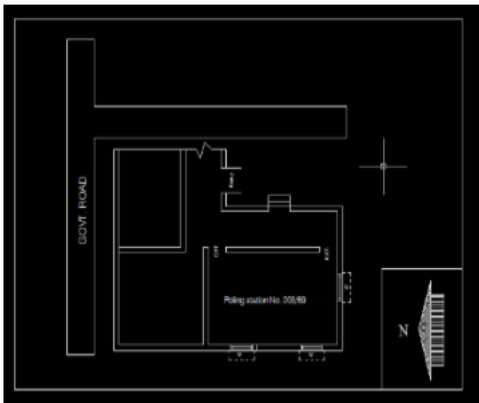

নির্বাচক নিবন্ধন আধিকারিকের স্বাক্ষর

Nazri Naksha

Google Map View

Polling Station Building Front View

Polling Station Front View

Cad View

Key MAP View

1 নাম : মদিনা বিবি স্বামীর নাম: সেক আলফাজুদ্দিন বাড়ির নং : n0012 বয়স : 55 লিঙ্গ : মহিলা	WB/30/201/594209	ফটো উপলব্ধ	2 নাম : সেক হাফিজুদ্দিন পিতার নাম: সেক বেসুর আলি বাড়ির নং : n0012 বয়স : 56 লিঙ্গ : পুরুষ	WB/30/201/594366	ফটো উপলব্ধ	3 নাম : সুরেয়া বিবি স্বামীর নাম: সেক হাফিজুদ্দিন বাড়ির নং : n0012 বয়স : 52 লিঙ্গ : মহিলা	WB/30/201/594502	ফটো উপলব্ধ
4 নাম : সেক সেরাজুল আলি পিতার নাম: সেক বেসুর আলি বাড়ির নং : n0012 বয়স : 48 লিঙ্গ : পুরুষ	HGZ2081313	ফটো উপলব্ধ	5 নাম : সেক আজিজুল পিতার নাম: সেক বেসুর আলি বাড়ির নং : n0012 বয়স : 43 লিঙ্গ : পুরুষ	HGZ2373389	ফটো উপলব্ধ	6 নাম : আকলিমা বিবি স্বামীর নাম: সেরাজুল আলি বাড়ির নং : n0012 বয়স : 41 লিঙ্গ : মহিলা	HGZ2374171	ফটো উপলব্ধ
7 নাম : সেক মতিবুল রহমান পিতার নাম: বেসুর আলি বাড়ির নং : n0012 বয়স : 39 লিঙ্গ : পুরুষ	XZA1191881	ফটো উপলব্ধ	8 নাম : মুনতাহা খাতুন (বিবি) স্বামীর নাম: সেক মতিবুল রহমান বাড়ির নং : n0012 বয়স : 34 লিঙ্গ : মহিলা	XZA1488923	ফটো উপলব্ধ	9 নাম : মনিরা বিবি স্বামীর নাম: আজিজুল সেক বাড়ির নং : n0012 বয়স : 37 লিঙ্গ : মহিলা	XZA1402700	ফটো উপলব্ধ
10 নাম : সেক আমিরুল আলি পিতার নাম: সেক আলফাজুদ্দিন বাড়ির নং : n0012 বয়স : 32 লিঙ্গ : পুরুষ	XZA1695741	ফটো উপলব্ধ	11 নাম : সেক মনিরুল পিতার নাম: সেক আলফাজুদ্দিন বাড়ির নং : n0012 বয়স : 31 লিঙ্গ : পুরুষ	XZA1695709	ফটো উপলব্ধ	12 নাম : জবেদা বিবি স্বামীর নাম: সেক এসাহাক আলি বাড়ির নং : n0013 বয়স : 85 লিঙ্গ : মহিলা	WB/30/201/594563	ফটো উপলব্ধ
13 নাম : সেক আনসার আলি পিতার নাম: সেক এসাহাক আলি বাড়ির নং : n0013 বয়স : 49 লিঙ্গ : পুরুষ	HGZ1684844	ফটো উপলব্ধ	14 নাম : সেক আনোয়ার আলি পিতার নাম: সেক এসাহাক আলি বাড়ির নং : n0013 বয়স : 46 লিঙ্গ : পুরুষ	HGZ1681493	ফটো উপলব্ধ	15 নাম : হুসনেয়ারা বিবি স্বামীর নাম: সেক আনোয়ার আলি বাড়ির নং : n0013 বয়স : 42 লিঙ্গ : মহিলা	HGZ2655546	ফটো উপলব্ধ
16 নাম : আশিয়া বিবি স্বামীর নাম: সেক আনসার আলি বাড়ির নং : n0013 বয়স : 40 লিঙ্গ : মহিলা	HGZ2374197	ফটো উপলব্ধ	17 নাম : সেক জবেদ আলি পিতার নাম: সেক এসাহাক আলি বাড়ির নং : n0014 বয়স : 59 লিঙ্গ : পুরুষ	HGZ1625664	ফটো উপলব্ধ	18 নাম : জাহানারা বিবি স্বামীর নাম: সেক জবেদ আলি বাড়ির নং : n0014 বয়স : 51 লিঙ্গ : মহিলা	WB/30/201/594564	ফটো উপলব্ধ
19 নাম : সেকেন্দার বাদশা পিতার নাম: ওসিয়ার রহমান সেক বাড়ির নং : n0015 বয়স : 36 লিঙ্গ : পুরুষ	XZA1489194	ফটো উপলব্ধ	20 নাম : আরাতন বিবি স্বামীর নাম: সেক হাতেম আলি বাড়ির নং : n0016 বয়স : 68 লিঙ্গ : মহিলা	WB/30/201/594509	ফটো উপলব্ধ	21 নাম : মানুয়ারা খাতুন(বিবি) স্বামীর নাম: সেক সাদের আলি বাড়ির নং : n0016 বয়স : 33 লিঙ্গ : মহিলা	XZA1488931	ফটো উপলব্ধ
22 নাম : নুর ইসলাম সেক পিতার নাম: সাহাদত সেক বাড়ির নং : n0016 বয়স : 62 লিঙ্গ : পুরুষ	XZA1402726	ফটো উপলব্ধ	23 নাম : হাসিনা বিবি স্বামীর নাম: নুর ইসলাম সেক বাড়ির নং : n0016 বয়স : 57 লিঙ্গ : মহিলা	XZA1402718	ফটো উপলব্ধ	24 নাম : হাবিবুল সেক পিতার নাম: নুর ইসলাম সেক বাড়ির নং : n0016 বয়স : 38 লিঙ্গ : পুরুষ	XZA1402734	ফটো উপলব্ধ
25 নাম : সেক সাদ্দাম হোসেন পিতার নাম: সেক নুর ইসলাম বাড়ির নং : n0016 বয়স : 35 লিঙ্গ : পুরুষ	XZA1402742	ফটো উপলব্ধ	26 নাম : সেক মুজিবর রহমান পিতার নাম: সেক ওসিবুল রহমান বাড়ির নং : n0017 বয়স : 43 লিঙ্গ : পুরুষ	HGZ2082121	ফটো উপলব্ধ	27 নাম : সেক আজাদ আলি পিতার নাম: সেক ওসিবুল রহমান বাড়ির নং : n0017 বয়স : 37 লিঙ্গ : পুরুষ	XZA1247204	ফটো উপলব্ধ
28 নাম : সাবিনা বিবি স্বামীর নাম: সেক আজাদ আলি বাড়ির নং : n0017 বয়স : 33 লিঙ্গ : মহিলা	XZA1584374	ফটো উপলব্ধ	29 নাম : সেক রফিকুল পিতার নাম: সেক ইব্রাহিম বাড়ির নং : n0018 বয়স : 61 লিঙ্গ : পুরুষ	XZA2683332	ফটো উপলব্ধ	30 নাম : সোনা বিবি স্বামীর নাম: সেক হাফিজুল বাড়ির নং : n0018 বয়স : 56 লিঙ্গ : মহিলা	WB/30/201/594500	ফটো উপলব্ধ