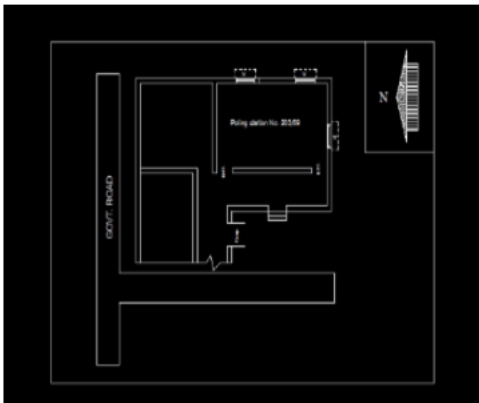

নির্বাচক নিবন্ধন আধিকারিকের স্বাক্ষর

Nazri Naksha

Google Map View

Polling Station Building Front View

Polling Station Front View

Cad View

Key MAP View

1 নাম : সেক মুস্তাফা আলি পিতার নাম: সেক নুরুল ইসলাম বাড়ির নং : n0188 বয়স : 55 লিঙ্গ : পুরুষ	HGZ1629757 ফটো উপলব্ধ	2 নাম : সেক মনতাজ আলি পিতার নাম: নুরুল ইসলাম বাড়ির নং : n0188 বয়স : 58 লিঙ্গ : পুরুষ	HGZ1628452 ফটো উপলব্ধ	3 নাম : মব্বুজান বিবি স্বামীর নাম: নুরুল ইসলাম বাড়ির নং : n0188 বয়স : 76 লিঙ্গ : মহিলা	XZA1490168 ফটো উপলব্ধ
4 নাম : রুফসাহানা বিবি স্বামীর নাম: সেক আকবর বাড়ির নং : n0187 বয়স : 39 লিঙ্গ : মহিলা	XZA1278431 ফটো উপলব্ধ	5 নাম : সেক আকবর আলি পিতার নাম: সেক সেলিম বাড়ির নং : n0187 বয়স : 40 লিঙ্গ : পুরুষ	HGZ2657294 ফটো উপলব্ধ	6 নাম : সুজাতা কর স্বামীর নাম: স্বপন কর বাড়ির নং : n0187 বয়স : 43 লিঙ্গ : মহিলা	HGZ2376762 ফটো উপলব্ধ
7 নাম : সেক লালবাবু পিতার নাম: ফজলুর রহমান বাড়ির নং : n0187 বয়স : 50 লিঙ্গ : পুরুষ	HGZ2084416 ফটো উপলব্ধ	8 নাম : রুবিয়া বিবি স্বামীর নাম: লালবাবু বাড়ির নং : n0187 বয়স : 51 লিঙ্গ : মহিলা	HGZ1629310 ফটো উপলব্ধ	9 নাম : জরিলা বিবি স্বামীর নাম: সেক সেরাজুল বাড়ির নং : n0187 বয়স : 52 লিঙ্গ : মহিলা	HGZ2119881 ফটো উপলব্ধ
10 নাম : অকুরন বিবি স্বামীর নাম: সেক সেলিম বাড়ির নং : n0187 বয়স : 73 লিঙ্গ : মহিলা	HGZ1629336 ফটো উপলব্ধ	11 নাম : কেশিমন বিবি স্বামীর নাম: হুরসেন বাড়ির নং : n0185 বয়স : 73 লিঙ্গ : মহিলা	HGZ1625987 ফটো উপলব্ধ	12 নাম : সেক সেরাজুল পিতার নাম: সেক হুরসেন বাড়ির নং : n0185 বয়স : 46 লিঙ্গ : পুরুষ	HGZ2376770 ফটো উপলব্ধ
13 নাম : সেক হুরসেন পিতার নাম: সেক নিয়ামত বাড়ির নং : n0185 বয়স : 81 লিঙ্গ : পুরুষ	HGZ1625979 ফটো উপলব্ধ	14 নাম : আঙ্গুরা খাতুন পিতার নাম: সেক ইলিয়াস বাড়ির নং : n0189 বয়স : 34 লিঙ্গ : মহিলা	XZA1803816 ফটো উপলব্ধ	15 নাম : সেক মহিদুল ইসলাম পিতার নাম: সেক ইলিয়াস বাড়ির নং : n0189 বয়স : 42 লিঙ্গ : পুরুষ	HGZ2657310 ফটো উপলব্ধ
16 নাম : মদিনা বিবি স্বামীর নাম: সেক সাইফুল বাড়ির নং : n0189 বয়স : 47 লিঙ্গ : মহিলা	XZA1803766 ফটো উপলব্ধ	17 নাম : মর্জিনা বিবি স্বামীর নাম: সেক ইলিয়াস বাড়ির নং : n0189 বয়স : 73 লিঙ্গ : মহিলা	HGZ1628429 ফটো উপলব্ধ	18 নাম : সেক রাজেন্দার পিতার নাম: সেক মুস্তাফা আলি বাড়ির নং : n0188 বয়স : 31 লিঙ্গ : পুরুষ	XZA1803741 ফটো উপলব্ধ
19 নাম : রপসনারা বিবি স্বামীর নাম: সেক মুস্তাফা আলি বাড়ির নং : n0188 বয়স : 51 লিঙ্গ : মহিলা	WB/30/201/606627 ফটো উপলব্ধ	20 নাম : আশবেদা বিবি স্বামীর নাম: মনতাজ বাড়ির নং : n0188 বয়স : 53 লিঙ্গ : মহিলা	HGZ1628395 ফটো উপলব্ধ	21 নাম : সেক জামাল পিতার নাম: সেক আযুব বাড়ির নং : n0181 বয়স : 65 লিঙ্গ : পুরুষ	HGZ1629542 ফটো উপলব্ধ
22 নাম : আমেনা বিবি স্বামীর নাম: সেক জামাল বাড়ির নং : n0203 বয়স : 57 লিঙ্গ : মহিলা	MMF1605591 ফটো উপলব্ধ	23 নাম : ছবি বিবি স্বামীর নাম: উসিয়ার রহমান খাঁ বাড়ির নং : n0199 বয়স : 41 লিঙ্গ : মহিলা	HGZ2377588 ফটো উপলব্ধ	24 নাম : আঙ্গুরা বিবি স্বামীর নাম: সেক লিয়াকত আলি বাড়ির নং : n0192 বয়স : 36 লিঙ্গ : মহিলা	XZA1192905 ফটো উপলব্ধ
25 নাম : আঙ্গুরা বিবি স্বামীর নাম: শাহালম বাড়ির নং : n0192 বয়স : 53 লিঙ্গ : মহিলা	HGZ2084374 ফটো উপলব্ধ	26 নাম : সেক সাহআলম পিতার নাম: আযুব বাড়ির নং : n0192 বয়স : 57 লিঙ্গ : পুরুষ	HGZ1626027 ফটো উপলব্ধ	27 নাম : সাহানারা বিবি স্বামীর নাম: জামাল বাড়ির নং : n0191 বয়স : 55 লিঙ্গ : মহিলা	HGZ1628973 ফটো উপলব্ধ
28 নাম : ফিরোজা বিবি স্বামীর নাম: সেক আজাদ বাড়ির নং : 0185 বয়স : 35 লিঙ্গ : মহিলা	XZA1399716 ফটো উপলব্ধ	29 নাম : সেক আজাদ মায়ের নাম: হাজরা বিবি বাড়ির নং : 0185 বয়স : 42 লিঙ্গ : পুরুষ	XZA1189968 ফটো উপলব্ধ	30 নাম : সেক রাজেশ পিতার নাম: সেক জামাল বাড়ির নং : n0203 বয়স : 28 লিঙ্গ : পুরুষ	XZA2048601 ফটো উপলব্ধ