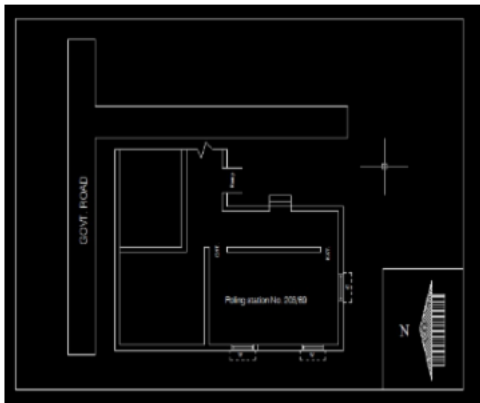

নির্বাচক নিবন্ধন আধিকারিকের স্বাক্ষর

Nazri Naksha

Google Map View

Polling Station Building Front View

Polling Station Front View

Cad View

Key MAP View

1 নাম : মনসুরা বিবি স্বামীর নাম: সেক জাহেদ বাড়ির নং : n0128 বয়স : 52 লিঙ্গ : মহিলা	XZA1585991 ফটো উপলব্ধ	2 নাম : আনসুরা খাতুন পিতার নাম: রহমত খাঁ বাড়ির নং : n0128 বয়স : 44 লিঙ্গ : মহিলা	HGZ2085603 ফটো উপলব্ধ	3 নাম : আনজুমান বিবি স্বামীর নাম: রহিম খাঁ বাড়ির নং : n0128 বয়স : 50 লিঙ্গ : মহিলা	HGZ2377802 ফটো উপলব্ধ
4 নাম : রহিম খাঁ পিতার নাম: রহমত খাঁ বাড়ির নং : n0128 বয়স : 53 লিঙ্গ : পুরুষ	WB/30/201/609137 ফটো উপলব্ধ	5 নাম : আলকুমা বিবি স্বামীর নাম: রহমত খাঁ বাড়ির নং : n0128 বয়স : 85 লিঙ্গ : মহিলা	WB/30/201/609131 ফটো উপলব্ধ	6 নাম : জাবেদা বিবি স্বামীর নাম: ফেজলু খাঁ বাড়ির নং : n0126 বয়স : 91 লিঙ্গ : মহিলা	WB/30/201/609066 ফটো উপলব্ধ
7 নাম : শিবুজান বিবি স্বামীর নাম: ইসলাম খাঁ বাড়ির নং : n0115 বয়স : 78 লিঙ্গ : মহিলা	WB/30/201/609087 ফটো উপলব্ধ	8 নাম : সেক মহম্মদ মহসি পিতার নাম: সেক আলফাজুদ্দিন বাড়ির নং : n0110 বয়স : 32 লিঙ্গ : পুরুষ	XZA1697218 ফটো উপলব্ধ	9 নাম : সেক আব্দুল রসিদ পিতার নাম: সেক আলফাজুদ্দিন বাড়ির নং : n0110 বয়স : 34 লিঙ্গ : পুরুষ	XZA1404599 ফটো উপলব্ধ
10 নাম : ফাতেমা বিবি স্বামীর নাম: সেক আজাদ আলি বাড়ির নং : n0110 বয়স : 40 লিঙ্গ : মহিলা	HGZ2379154 ফটো উপলব্ধ	11 নাম : সেক আফসার আলি পিতার নাম: সেক ফজলুর বাড়ির নং : n0110 বয়স : 41 লিঙ্গ : পুরুষ	HGZ2438968 ফটো উপলব্ধ	12 নাম : সেখ আজাদ আলি পিতার নাম: সেক ফজলু রহমান বাড়ির নং : n0110 বয়স : 46 লিঙ্গ : পুরুষ	HGZ1683192 ফটো উপলব্ধ
13 নাম : বেগম বিবি স্বামীর নাম: সেখ আলফাজুদ্দিন বাড়ির নং : n0110 বয়স : 54 লিঙ্গ : মহিলা	WB/30/201/609075 ফটো উপলব্ধ	14 নাম : নাসিরা বিবি স্বামীর নাম: সেক মইদুল ইসলাম বাড়ির নং : n0109 বয়স : 36 লিঙ্গ : মহিলা	XZA1404581 ফটো উপলব্ধ	15 নাম : সেক মহিদুল ইসলাম পিতার নাম: সেক উসমান বাড়ির নং : n0109 বয়স : 37 লিঙ্গ : পুরুষ	XZA1193119 ফটো উপলব্ধ
16 নাম : ইসাদা বিবি স্বামীর নাম: মুজিবর রহমান বাড়ির নং : n0109 বয়স : 43 লিঙ্গ : মহিলা	XZA0270843 ফটো উপলব্ধ	17 নাম : মুজিবর রহমান সেখ পিতার নাম: উসমান সেখ বাড়ির নং : n0109 বয়স : 49 লিঙ্গ : পুরুষ	HGZ1625672 ফটো উপলব্ধ	18 নাম : মমতাজ বিবি স্বামীর নাম: সেখ উসমান বাড়ির নং : n0109 বয়স : 78 লিঙ্গ : মহিলা	WB/30/201/609196 ফটো উপলব্ধ
19 নাম : সেক উসমান পিতার নাম: সেক সেইসুদ্দিন বাড়ির নং : n0109 বয়স : 85 লিঙ্গ : পুরুষ	XZA2451813 ফটো উপলব্ধ	20 নাম : সেক মুসিবুল পিতার নাম: সেক সেলিম বাড়ির নং : n0107 বয়স : 33 লিঙ্গ : পুরুষ	XZA1586155 ফটো উপলব্ধ	21 নাম : হানুফা বিবি স্বামীর নাম: সেক সিরাজ আলি বাড়ির নং : n0107 বয়স : 34 লিঙ্গ : মহিলা	XZA1586163 ফটো উপলব্ধ
22 নাম : সেখ সিরাজ আলি পিতার নাম: সেখ সেলিম বাড়ির নং : n0107 বয়স : 39 লিঙ্গ : পুরুষ	HGZ2572113 ফটো উপলব্ধ	23 নাম : সায়রা বিবি স্বামীর নাম: সেখ সেলিম বাড়ির নং : n0107 বয়স : 57 লিঙ্গ : মহিলা	WB/30/201/609222 ফটো উপলব্ধ	24 নাম : সেখ সেলিম পিতার নাম: সেখ ইয়াসিন বাড়ির নং : n0107 বয়স : 61 লিঙ্গ : পুরুষ	HGZ2496792 ফটো উপলব্ধ
25 নাম : সেক রহমত আলি পিতার নাম: সেক আমিরুদ্দিন বাড়ির নং : n0106 বয়স : 33 লিঙ্গ : পুরুষ	XZA1697184 ফটো উপলব্ধ	26 নাম : সেক আহামতুল্লা পিতার নাম: সেক আমিরুদ্দিন বাড়ির নং : n0106 বয়স : 39 লিঙ্গ : পুরুষ	XZA1278860 ফটো উপলব্ধ	27 নাম : আসমা বিবি স্বামীর নাম: সেখ আমিরুদ্দিন বাড়ির নং : n0106 বয়স : 57 লিঙ্গ : মহিলা	WB/30/201/609267 ফটো উপলব্ধ
28 নাম : সেখ আমিরুদ্দিন পিতার নাম: সেখ ইয়াসিন বাড়ির নং : n0106 বয়স : 61 লিঙ্গ : পুরুষ	WB/30/201/609030 ফটো উপলব্ধ	29 নাম : ইয়াসমীন বিবি স্বামীর নাম: সেক সাহাজান আলি বাড়ির নং : n0105 বয়স : 30 লিঙ্গ : মহিলা	XZA1803881 ফটো উপলব্ধ	30 নাম : রেশমা বিবি স্বামীর নাম: সেক সাদ্দাম হোসেন বাড়ির নং : n0105 বয়স : 30 লিঙ্গ : মহিলা	XZA1803899 ফটো উপলব্ধ