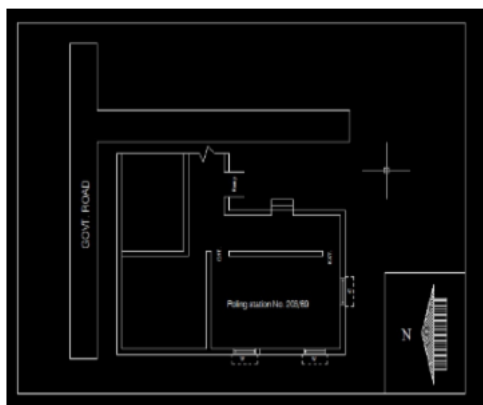

নির্বাচক নিবন্ধন আধিকারিকের স্বাক্ষর

Nazri Naksha

Google Map View

Polling Station Building Front View

Polling Station Front View

Cad View

Key MAP View

1 নাম : সবিতা আদক স্বামীর নাম: গৌর হরি আদক বাড়ির নং : n0044 বয়স : 47 লিঙ্গ : মহিলা	MMF1592914 ফটো উপলব্ধ	2 নাম : গৌরহরি আদক পিতার নাম: চণ্ডী আদক বাড়ির নং : n0044 বয়স : 50 লিঙ্গ : পুরুষ	XZA2170942 ফটো উপলব্ধ	3 নাম : শুভঙ্কর সামন্ত পিতার নাম: নন্দলাল সামন্ত বাড়ির নং : এন0044 বয়স : 24 লিঙ্গ : পুরুষ	XZA2431757 ফটো উপলব্ধ
4 নাম : সঙ্গীতা দাস সামন্ত স্বামীর নাম: শুভঙ্কর সামন্ত বাড়ির নং : এন0088 বয়স : 22 লিঙ্গ : মহিলা	XZA2646826 ফটো উপলব্ধ	5 নাম : মীনা ঘড়া স্বামীর নাম: দিলীপ কুমার ঘড়া বাড়ির নং : NO 009 বয়স : 31 লিঙ্গ : মহিলা	UPM1748151 ফটো উপলব্ধ	6 নাম : দিলীপ কুইল্যা পিতার নাম: সুদর্শন কুইল্যা বাড়ির নং : n0099 বয়স : 40 লিঙ্গ : পুরুষ	MMF2451474 ফটো উপলব্ধ
7 নাম : সুচিত্রা কুইল্যা স্বামীর নাম: দিলীপ কুইল্যা বাড়ির নং : n0099 বয়স : 36 লিঙ্গ : মহিলা	MMF2884625 ফটো উপলব্ধ	8 নাম : রঞ্জনা দাস(কুইল্যা) স্বামীর নাম: দীপক কুইল্যা বাড়ির নং : n0099 বয়স : 39 লিঙ্গ : মহিলা	XZA1586916 ফটো উপলব্ধ	9 নাম : দীপক কুইল্যা পিতার নাম: সুদর্শন কুইল্যা বাড়ির নং : n0099 বয়স : 47 লিঙ্গ : পুরুষ	MMF1703958 ফটো উপলব্ধ
10 নাম : বীণাপাণী কুইল্যা স্বামীর নাম: সুদর্শন কুইলা বাড়ির নং : n0099 বয়স : 69 লিঙ্গ : মহিলা	XZA2170579 ফটো উপলব্ধ	11 নাম : সঞ্জীব কুমার ঘড়া পিতার নাম: সত্যেশ্বর ঘড়া বাড়ির নং : n0080 বয়স : 41 লিঙ্গ : পুরুষ	MMF2705648 ফটো উপলব্ধ	12 নাম : কাজল দন্ডপাঠ (ঘড়া) স্বামীর নাম: প্রদীপ ঘড়া বাড়ির নং : n0080 বয়স : 37 লিঙ্গ : মহিলা	XZA1551811 ফটো উপলব্ধ
13 নাম : প্রদীপ ঘড়া পিতার নাম: সত্যেশ্বর ঘড়া বাড়ির নং : n0080 বয়স : 50 লিঙ্গ : পুরুষ	WB/30/202/003823 ফটো উপলব্ধ	14 নাম : কাঞ্চনবালা ঘড়া স্বামীর নাম: সত্যেশ্বর ঘড়া বাড়ির নং : n0080 বয়স : 79 লিঙ্গ : মহিলা	WB/30/202/003118 ফটো উপলব্ধ	15 নাম : সবিতা ঘড়া স্বামীর নাম: রাজ কুমার ঘড়া বাড়ির নং : n0079 বয়স : 44 লিঙ্গ : মহিলা	MMF2824811 ফটো উপলব্ধ
16 নাম : রাজকুমার ঘড়া পিতার নাম: বিষ্ণু ঘড়া বাড়ির নং : n0079 বয়স : 50 লিঙ্গ : পুরুষ	WB/30/202/003620 ফটো উপলব্ধ	17 নাম : বন্দনা সামন্ত(ঘড়া) স্বামীর নাম: পঞ্চানন ঘড়া বাড়ির নং : n0079 বয়স : 35 লিঙ্গ : মহিলা	XZA1586924 ফটো উপলব্ধ	18 নাম : রূপালি ঘড়া স্বামীর নাম: সঞ্জীব ঘড়া বাড়ির নং : n0080 বয়স : 45 লিঙ্গ : মহিলা	XZA0284356 ফটো উপলব্ধ
19 নাম : অয়ন ঘড়া পিতার নাম: রাজকুমার ঘড়া বাড়ির নং : এন0079 বয়স : 24 লিঙ্গ : পুরুষ	XZA2449916 ফটো উপলব্ধ	20 নাম : জয়ন্তী ঘড়া (পাল) স্বামীর নাম: অসিত কুমার পাল বাড়ির নং : n0134 বয়স : 32 লিঙ্গ : মহিলা	XZA1684778 ফটো উপলব্ধ	21 নাম : গুরুপদ সাহু পিতার নাম: সুবল সাহু বাড়ির নং : n0078 বয়স : 42 লিঙ্গ : পুরুষ	XZA1247501 ফটো উপলব্ধ
22 নাম : যশোদা মণ্ডল স্বামীর নাম: হারু মণ্ডল বাড়ির নং : n0004 বয়স : 46 লিঙ্গ : মহিলা	MMF2451490 ফটো উপলব্ধ	23 নাম : পলাশ ঘোড়াই পিতার নাম: রবীন্দ্রনাথ ঘোড়াই বাড়ির নং : এন0013 বয়স : 22 লিঙ্গ : পুরুষ	XZA2621894 ফটো উপলব্ধ	24 নাম : রচনা ঘোড়াই স্বামীর নাম: অসীম ঘোড়াই বাড়ির নং : এন0013 বয়স : 23 লিঙ্গ : মহিলা	XZA2623718 ফটো উপলব্ধ
25 নাম : সৌরভ ঘোড়াই পিতার নাম: জয়দেব ঘোড়াই বাড়ির নং : এন0011 বয়স : 23 লিঙ্গ : পুরুষ	XZA2624120 ফটো উপলব্ধ	26 নাম : অর্চনা ঘোড়াই পিতার নাম: অর্জুন ঘোড়াই বাড়ির নং : এন0011 বয়স : 22 লিঙ্গ : মহিলা	XZA2624625 ফটো উপলব্ধ	27 নাম : একাদশী ঘোড়াই পিতার নাম: গণেশ ঘোড়াই বাড়ির নং : n0010 বয়স : 28 লিঙ্গ : পুরুষ	XZA2051803 ফটো উপলব্ধ
28 নাম : কাশিনাথ ঘোড়াই পিতার নাম: গোপাল ঘোড়াই বাড়ির নং : n0020 বয়স : 27 লিঙ্গ : পুরুষ	XZA2051811 ফটো উপলব্ধ	29 নাম : গোপালচন্দ্র ঘোড়াই পিতার নাম: অনুধজ ঘোড়াই বাড়ির নং : n0136 বয়স : 58 লিঙ্গ : পুরুষ	WB/30/202/003177 ফটো উপলব্ধ	30 নাম : রিনা ঘোড়াই স্বামীর নাম: গোপাল ঘোড়াই বাড়ির নং : n0137 বয়স : 52 লিঙ্গ : মহিলা	XZA2459469 ফটো উপলব্ধ