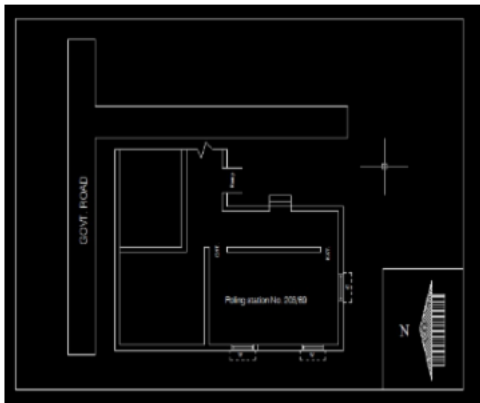

নির্বাচক নিবন্ধন আধিকারিকের স্বাক্ষর

Nazri Naksha

Google Map View

Polling Station Building Front View

Polling Station Front View

Cad View

Key MAP View

1 নাম : মেহমুদা বিবি স্বামীর নাম : আসেকুরুদ্দিন বাড়ির নং : n0007 বয়স : 48 লিঙ্গ : মহিলা	MMF1591288 ফটো উপলব্ধ	2 নাম : আসেকুরুদ্দিন পিতার নাম : রিয়াজুদ্দিন বাড়ির নং : n0007 বয়স : 48 লিঙ্গ : পুরুষ	MMF1591528 ফটো উপলব্ধ	3 নাম : আসিয়া বিবি স্বামীর নাম : রিয়াজুদ্দিন বাড়ির নং : n0007 বয়স : 69 লিঙ্গ : মহিলা	WB/30/202/003310 ফটো উপলব্ধ
4 নাম : সেক হামিদুল মায়ের নাম : রাহিমা বিবি বাড়ির নং : n0141 বয়স : 36 লিঙ্গ : পুরুষ	XZA1280114 ফটো উপলব্ধ	5 নাম : আসমা বিবি স্বামীর নাম : সেক হামিদুল বাড়ির নং : n0141 বয়স : 37 লিঙ্গ : মহিলা	XZA1405570 ফটো উপলব্ধ	6 নাম : সেক সেমিদুল ইসলাম পিতার নাম : সেক মুরসেদ আলি বাড়ির নং : n0141 বয়স : 35 লিঙ্গ : পুরুষ	XZA1492016 ফটো উপলব্ধ
7 নাম : গোলেজান বিবি স্বামীর নাম : আব্দুল রসিদ বাড়ির নং : n0141 বয়স : 45 লিঙ্গ : মহিলা	XZA1280189 ফটো উপলব্ধ	8 নাম : রাহিলা বিবি স্বামীর নাম : সেক মুরসেদ আলি বাড়ির নং : n0141 বয়স : 64 লিঙ্গ : মহিলা	WB/30/202/003318 ফটো উপলব্ধ	9 নাম : পিয়ারজান বিবি স্বামীর নাম : উমর বাড়ির নং : n0140 বয়স : 77 লিঙ্গ : মহিলা	WB/30/202/003307 ফটো উপলব্ধ
10 নাম : রসিদা বিবি স্বামীর নাম : আব্দুল বাড়ির নং : n0139 বয়স : 57 লিঙ্গ : মহিলা	MMF2451805 ফটো উপলব্ধ	11 নাম : আফরজা বিবি স্বামীর নাম : সেক রাহুল বাড়ির নং : n0138 বয়স : 44 লিঙ্গ : মহিলা	MMF2451821 ফটো উপলব্ধ	12 নাম : আফ্রজা বিবি স্বামীর নাম : সেক জব্বার বাড়ির নং : n0138 বয়স : 40 লিঙ্গ : মহিলা	MMF2825008 ফটো উপলব্ধ
13 নাম : সেক জব্বার পিতার নাম : সেক আলফাজুদ্দিন বাড়ির নং : n0138 বয়স : 48 লিঙ্গ : পুরুষ	MMF1703230 ফটো উপলব্ধ	14 নাম : আসমিনা বিবি স্বামীর নাম : সেক হাসিবুল বাড়ির নং : n0138 বয়স : 46 লিঙ্গ : মহিলা	MMF1704691 ফটো উপলব্ধ	15 নাম : সেক হাসিবুল পিতার নাম : সেক সাদ্বুল বাড়ির নং : n0138 বয়স : 51 লিঙ্গ : পুরুষ	MMF1592740 ফটো উপলব্ধ
16 নাম : সেক সাবদুল পিতার নাম : জাফরুদ্দিন বাড়ির নং : n0138 বয়স : 74 লিঙ্গ : পুরুষ	MMF0013888 ফটো উপলব্ধ	17 নাম : মশিয়া বিবি স্বামীর নাম : আব্দুল আজিজ বাড়ির নং : n0136 বয়স : 62 লিঙ্গ : মহিলা	WB/30/202/003347 ফটো উপলব্ধ	18 নাম : মর্জিনা বিবি স্বামীর নাম : হাতেম বাড়ির নং : n0134 বয়স : 57 লিঙ্গ : মহিলা	WB/30/202/003468 ফটো উপলব্ধ
19 নাম : সহিদা বিবি স্বামীর নাম : সেক মতিবুল বাড়ির নং : n0134 বয়স : 30 লিঙ্গ : মহিলা	XZA1805001 ফটো উপলব্ধ	20 নাম : সেক মতিবুল পিতার নাম : সেক হাতেম বাড়ির নং : n0134 বয়স : 35 লিঙ্গ : পুরুষ	XZA1491992 ফটো উপলব্ধ	21 নাম : রওসানারা বিবি স্বামীর নাম : সেক হাতেম বাড়ির নং : n0134 বয়স : 55 লিঙ্গ : মহিলা	WB/30/202/313477 ফটো উপলব্ধ
22 নাম : সেক হাতেম পিতার নাম : আজিজুল বাড়ির নং : n0134 বয়স : 63 লিঙ্গ : পুরুষ	WB/30/202/003750 ফটো উপলব্ধ	23 নাম : রোজিনা বিবি স্বামীর নাম : সেক রোহিম বাড়ির নং : n0132 বয়স : 36 লিঙ্গ : মহিলা	XZA1405554 ফটো উপলব্ধ	24 নাম : রমিসা বিবি পিতার নাম : আজিজুল বাড়ির নং : n0132 বয়স : 57 লিঙ্গ : মহিলা	WB/30/202/003308 ফটো উপলব্ধ
25 নাম : আনুয়ারা বিবি স্বামীর নাম : সেক নওসর বাড়ির নং : n0130 বয়স : 33 লিঙ্গ : মহিলা	XZA1587476 ফটো উপলব্ধ	26 নাম : সেক আলি হোসেন পিতার নাম : সেক নওসর বাড়ির নং : n0130 বয়স : 35 লিঙ্গ : পুরুষ	XZA1698901 ফটো উপলব্ধ	27 নাম : সেক নওসর পিতার নাম : গোলাম বাড়ির নং : n0130 বয়স : 58 লিঙ্গ : পুরুষ	MMF2771517 ফটো উপলব্ধ
28 নাম : মুস্তারী বিবি স্বামীর নাম : মুশব্বাউরুদ্দিন বাড়ির নং : n0007 বয়স : 40 লিঙ্গ : মহিলা	MMF2824993 ফটো উপলব্ধ	29 নাম : আনীষা বিবি স্বামীর নাম : সেক আলি হোসেন বাড়ির নং : এন0130 বয়স : 30 লিঙ্গ : মহিলা	XZA2111839 ফটো উপলব্ধ	30 নাম : সেক সাদের পিতার নাম : সেক মুশেদ আলি বাড়ির নং : এন0141 বয়স : 26 লিঙ্গ : পুরুষ	XZA2087013 ফটো উপলব্ধ