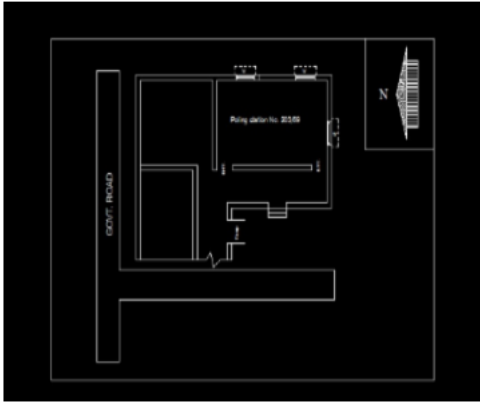

নির্বাচক নিবন্ধন আধিকারিকের স্বাক্ষর

Nazri Naksha

Google Map View

Polling Station Building Front View

Polling Station Front View

Cad View

Key MAP View

বিধানসভা নির্বাচনক্ষেত্রের নং, নাম : 203-তমলুক  
ভাগ নং, নাম : 1-হোগলবেড়িয়া পশ্চিম পাড়া পূর্বাংশ