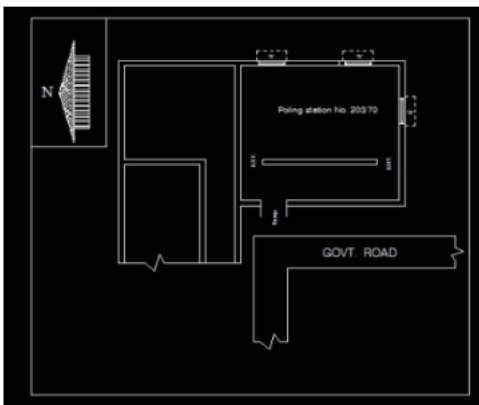

নির্বাচক নিবন্ধন আধিকারিকের স্বাক্ষর

Nazri Naksha

Google Map View

Polling Station Building Front View

Polling Station Front View

Cad View

Key MAP View

বিধানসভা নির্বাচনক্ষেত্রের নং, নাম : 203-তমলুক  
ভাগ নং, নাম : 1-হোগলাবেড়িয়া পশ্চিম পাড়া পশ্চিমাংশ