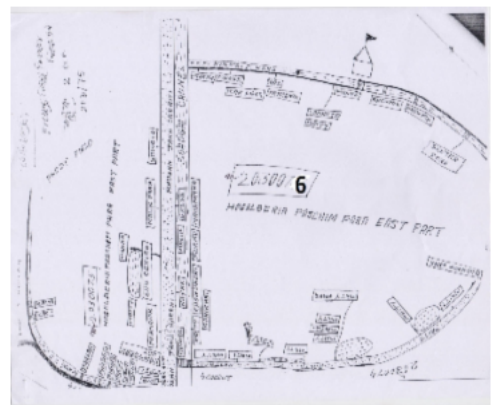

নির্বাচক নিবন্ধন আধিকারিকের স্বাক্ষর

Nazri Naksha

Google Map View

Polling Station Building Front View

Polling Station Front View

Cad View

Key MAP View

বিধানসভা নির্বাচনক্ষেত্রের নং, নাম : 203-তমলুক  
ভাগ নং, নাম : 1-হোগলাবেড়িয়া পশ্চিম পাড়া পশ্চিমাংশ