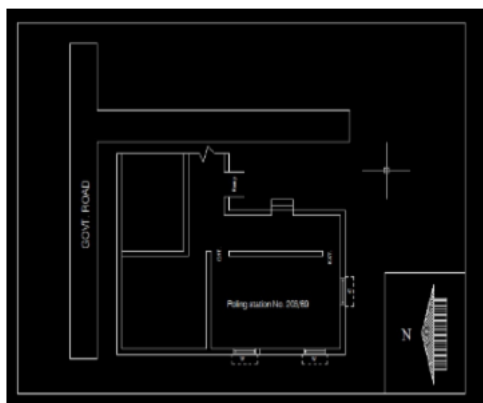

নির্বাচক নিবন্ধন আধিকারিকের স্বাক্ষর

Nazri Naksha

Google Map View

Polling Station Building Front View

Polling Station Front View

Cad View

Key MAP View

1 নাম : চণ্ডী আদক পিতার নাম: জশোজয় আদক বাড়ির নং : n0021 বয়স : 74 লিঙ্গ : পুরুষ	MMF2772325 ফটো উপলব্ধ	2 নাম : উষা আদক স্বামীর নাম: চণ্ডী আদক বাড়ির নং : n0021 বয়স : 72 লিঙ্গ : মহিলা	WB/30/202/015521 ফটো উপলব্ধ	3 নাম : সন্ধ্যা আদক স্বামীর নাম: স্বপন আদক বাড়ির নং : n0021 বয়স : 51 লিঙ্গ : মহিলা	MMF2826006 ফটো উপলব্ধ
4 নাম : তারক আদক পিতার নাম: চন্ডী চরন আদক বাড়ির নং : n0021 বয়স : 43 লিঙ্গ : পুরুষ	MMF2456606 ফটো উপলব্ধ	5 নাম : অর্চনা আদক স্বামীর নাম: তারক আদক বাড়ির নং : n0021 বয়স : 40 লিঙ্গ : মহিলা	MMF2456614 ফটো উপলব্ধ	6 নাম : নারায়ণ আদক পিতার নাম: তারক আদক বাড়ির নং : এন0022 বয়স : 21 লিঙ্গ : পুরুষ	XZA2670222 ফটো উপলব্ধ
7 নাম : কিরণ আদক স্বামীর নাম: রতন আদক বাড়ির নং : n0022 বয়স : 64 লিঙ্গ : মহিলা	WB/30/202/015353 ফটো উপলব্ধ	8 নাম : বুদ্ধদেব আদক পিতার নাম: রতন আদক বাড়ির নং : n0022 বয়স : 31 লিঙ্গ : পুরুষ	XZA1700541 ফটো উপলব্ধ	9 নাম : দুলাল আদক পিতার নাম: জশোজয় আদক বাড়ির নং : n0023 বয়স : 72 লিঙ্গ : পুরুষ	WB/30/202/015458 ফটো উপলব্ধ
10 নাম : সুধমা আদক স্বামীর নাম: দুলাল আদক বাড়ির নং : n0023 বয়স : 67 লিঙ্গ : মহিলা	WB/30/202/015352 ফটো উপলব্ধ	11 নাম : অনিমা আদক স্বামীর নাম: গৌর চন্দ্র আদক বাড়ির নং : n0023 বয়স : 43 লিঙ্গ : মহিলা	MMF2455913 ফটো উপলব্ধ	12 নাম : সনাতন আদক পিতার নাম: হরিপদ আদক বাড়ির নং : n0049 বয়স : 44 লিঙ্গ : পুরুষ	MMF1702604 ফটো উপলব্ধ
13 নাম : শোভা ভৌমিক (আদক) স্বামীর নাম: সনাতন আদক বাড়ির নং : n0049 বয়স : 48 লিঙ্গ : মহিলা	MMF2826014 ফটো উপলব্ধ	14 নাম : নারায়ণ আদক পিতার নাম: হরি আদক বাড়ির নং : n0049 বয়স : 59 লিঙ্গ : পুরুষ	WB/30/202/015050 ফটো উপলব্ধ	15 নাম : অনিমা আদক স্বামীর নাম: নারায়ণ আদক বাড়ির নং : n0049 বয়স : 57 লিঙ্গ : মহিলা	WB/30/202/015216 ফটো উপলব্ধ
16 নাম : সুদর্শন আদক পিতার নাম: হরি আদক বাড়ির নং : n0049 বয়স : 53 লিঙ্গ : পুরুষ	WB/30/202/015580 ফটো উপলব্ধ	17 নাম : অলকা সামন্ত স্বামীর নাম: বাদল চন্দ্র সামন্ত বাড়ির নং : n0049 বয়স : 47 লিঙ্গ : মহিলা	MMF1702638 ফটো উপলব্ধ	18 নাম : মিঠু আদক স্বামীর নাম: সুদর্শন আদক বাড়ির নং : n0049 বয়স : 41 লিঙ্গ : মহিলা	MMF2456630 ফটো উপলব্ধ
19 নাম : কিরণ আদক স্বামীর নাম: গৌর আদক বাড়ির নং : n0070 বয়স : 77 লিঙ্গ : মহিলা	WB/30/202/015198 ফটো উপলব্ধ	20 নাম : স্বপন আদক পিতার নাম: গৌর আদক বাড়ির নং : n0070 বয়স : 57 লিঙ্গ : পুরুষ	WB/30/202/015459 ফটো উপলব্ধ	21 নাম : রেখা আদক স্বামীর নাম: স্বপন আদক বাড়ির নং : n0070 বয়স : 54 লিঙ্গ : মহিলা	WB/30/202/015437 ফটো উপলব্ধ
22 নাম : তপন আদক পিতার নাম: গৌর আদক বাড়ির নং : n0070 বয়স : 52 লিঙ্গ : পুরুষ	WB/30/202/015187 ফটো উপলব্ধ	23 নাম : চন্দনা আদক স্বামীর নাম: তপন আদক বাড়ির নং : n0070 বয়স : 42 লিঙ্গ : মহিলা	MMF2417699 ফটো উপলব্ধ	24 নাম : রাধেশ্যাম আদক পিতার নাম: চণ্ডী আদক বাড়ির নং : n0071 বয়স : 67 লিঙ্গ : পুরুষ	WB/30/202/015235 ফটো উপলব্ধ
25 নাম : সন্ধ্যা আদক স্বামীর নাম: রাধেশ্যাম আদক বাড়ির নং : n0071 বয়স : 62 লিঙ্গ : মহিলা	WB/30/202/015236 ফটো উপলব্ধ	26 নাম : মধুসূদন আদক পিতার নাম: রাধেশ্যাম আদক বাড়ির নং : n0071 বয়স : 41 লিঙ্গ : পুরুষ	XZA0305656 ফটো উপলব্ধ	27 নাম : তনুশ্রী আদক স্বামীর নাম: মধুসূদন আদক বাড়ির নং : n0071 বয়স : 36 লিঙ্গ : মহিলা	XZA1194877 ফটো উপলব্ধ
28 নাম : শ্রীকান্ত আদক পিতার নাম: রাধেশ্যাম আদক বাড়ির নং : n0071 বয়স : 37 লিঙ্গ : পুরুষ	XZA0305664 ফটো উপলব্ধ	29 নাম : সুস্মিতা আদক স্বামীর নাম: শ্রীকান্ত আদক বাড়ির নং : n0071 বয়স : 35 লিঙ্গ : মহিলা	XZA1552017 ফটো উপলব্ধ	30 নাম : কার্তিক আদক পিতার নাম: রাধেশ্যাম আদক বাড়ির নং : n0071 বয়স : 44 লিঙ্গ : পুরুষ	MMF1702562 ফটো উপলব্ধ