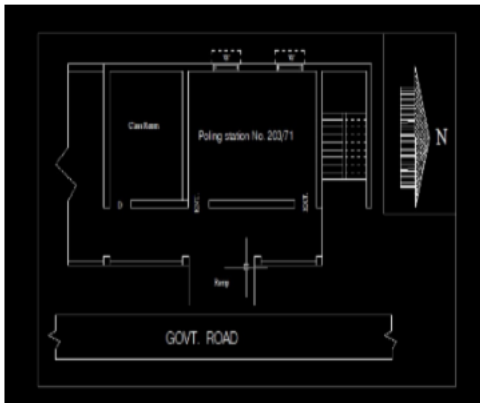

নির্বাচক নিবন্ধন আধিকারিকের স্বাক্ষর

Nazri Naksha

Google Map View

Polling Station Building Front View

Polling Station Front View

Cad View

Key MAP View

1	WB/30/202/021519	নাম : রবীন্দ্রনাথ আদক পিতার নাম: মহাদেব আদক বাড়ির নং : n0001 বয়স : 70 লিঙ্গ : পুরুষ	ফটো উপলব্ধ	2	WB/30/202/021518	নাম : উষারানী আদক স্বামীর নাম: রবীন্দ্রনাথ আদক বাড়ির নং : n0001 বয়স : 63 লিঙ্গ : মহিলা	ফটো উপলব্ধ	3	MMF1603141	নাম : বিশ্বজিৎ আদক পিতার নাম: রবীন্দ্রনাথ আদক বাড়ির নং : n0001 বয়স : 47 লিঙ্গ : পুরুষ	ফটো উপলব্ধ
4	XZA1281799	নাম : অনিন্দিতা কলা (আদক) স্বামীর নাম: বিশ্বজিৎ আদক বাড়ির নং : n0001 বয়স : 41 লিঙ্গ : মহিলা	ফটো উপলব্ধ	5	XZA2268605	নাম : রাহুল নায়েক পিতার নাম: অজিত কুমার নায়েক বাড়ির নং : N0001 বয়স : 25 লিঙ্গ : পুরুষ	ফটো উপলব্ধ	6	XZA2268480	নাম : সংগীতা দোলই স্বামীর নাম: সুভাষ চন্দ্র দোলই বাড়ির নং : N0001 বয়স : 26 লিঙ্গ : মহিলা	ফটো উপলব্ধ
7	XZA2268290	নাম : সোমনাথ বেরা পিতার নাম: শশাঙ্ক বেরা বাড়ির নং : N0001 বয়স : 25 লিঙ্গ : পুরুষ	ফটো উপলব্ধ	8	ATR1804434	নাম : সুমন নায়েক স্বামীর নাম: প্রসেনজিত নায়েক বাড়ির নং : N0001 বয়স : 35 লিঙ্গ : মহিলা	ফটো উপলব্ধ	9	XZA2465268	নাম : অনুশ্রী মন্ডল পিতার নাম: প্রভাস মন্ডল বাড়ির নং : এন0001 বয়স : 23 লিঙ্গ : মহিলা	ফটো উপলব্ধ
10	XZA2422673	নাম : অর্পিতা মইতী দার স্বামীর নাম: সুনীল ধাড়া বাড়ির নং : এন0036 বয়স : 24 লিঙ্গ : মহিলা	ফটো উপলব্ধ	11	XZA2268654	নাম : বনশ্রী মাল্লা ধাড়া স্বামীর নাম: শ্যামসুন্দর ধাড়া বাড়ির নং : N0001 বয়স : 29 লিঙ্গ : মহিলা	ফটো উপলব্ধ	12	XZA2268381	নাম : রামানন্দ বেরা পিতার নাম: মদন বেরা বাড়ির নং : N0001 বয়স : 26 লিঙ্গ : পুরুষ	ফটো উপলব্ধ
13	XZA2268563	নাম : স্নেহাশীষ রানা পিতার নাম: চিত্তরঞ্জন রানা বাড়ির নং : N0001 বয়স : 25 লিঙ্গ : পুরুষ	ফটো উপলব্ধ	14	XVM1529155	নাম : সুভা বসাক পড়িয়া স্বামীর নাম: কার্তিক পড়িয়া বাড়ির নং : N0001 বয়স : 34 লিঙ্গ : মহিলা	ফটো উপলব্ধ	15	XZA1884964	নাম : পূজা আদক (নায়েক) স্বামীর নাম: সজল নায়েক বাড়ির নং : n0229 বয়স : 29 লিঙ্গ : মহিলা	ফটো উপলব্ধ
16	XZA1195049	নাম : শক্রয় গায়েন পিতার নাম: গৌরহরি গায়েন বাড়ির নং : n0002 বয়স : 48 লিঙ্গ : পুরুষ	ফটো উপলব্ধ	17	XTV1477017	নাম : সুপর্ণা জানা নায়েক স্বামীর নাম: দিলীপ নায়েক বাড়ির নং : পাতগু বয়স : 35 লিঙ্গ : মহিলা	ফটো উপলব্ধ	18	XZA2189280	নাম : রামপদ গায়েন পিতার নাম: গৌরহরি গায়েন বাড়ির নং : n0003 বয়স : 72 লিঙ্গ : পুরুষ	ফটো উপলব্ধ
19	WB/30/202/021061	নাম : মিনতী গায়েন স্বামীর নাম: রামপদ গায়েন বাড়ির নং : n0003 বয়স : 65 লিঙ্গ : মহিলা	ফটো উপলব্ধ	20	XZA1281989	নাম : গোপীনাথ গায়েন পিতার নাম: রামপদ গায়েন বাড়ির নং : n0003 বয়স : 46 লিঙ্গ : পুরুষ	ফটো উপলব্ধ	21	XZA1195056	নাম : সুধমা গায়েন স্বামীর নাম: গোপীনাথ গায়েন বাড়ির নং : n0003 বয়স : 37 লিঙ্গ : মহিলা	ফটো উপলব্ধ
22	MMF2772861	নাম : বিশ্বজিৎ গায়েন পিতার নাম: রামপদ গায়েন বাড়ির নং : পাতন্দা বয়স : 39 লিঙ্গ : পুরুষ	ফটো উপলব্ধ	23	XZA2192243	নাম : লক্ষ্মণ গায়েন পিতার নাম: গৌরহরি গায়েন বাড়ির নং : n0004 বয়স : 68 লিঙ্গ : পুরুষ	ফটো উপলব্ধ	24	WB/30/202/021049	নাম : জয়ন্তী গায়েন স্বামীর নাম: লক্ষ্মণ গায়েন বাড়ির নং : n0004 বয়স : 59 লিঙ্গ : মহিলা	ফটো উপলব্ধ
25	XZA1195064	নাম : মদন মোহন গায়েন পিতার নাম: লক্ষ্মণ চন্দ্র গায়েন বাড়ির নং : n0004 বয়স : 39 লিঙ্গ : পুরুষ	ফটো উপলব্ধ	26	MMF2887255	নাম : অনিমা গায়েন স্বামীর নাম: ভরত গায়েন বাড়ির নং : n0005 বয়স : 45 লিঙ্গ : মহিলা	ফটো উপলব্ধ	27	MMF2457273	নাম : অসীমা গায়েন স্বামীর নাম: শক্রয় গায়েন বাড়ির নং : n0005 বয়স : 43 লিঙ্গ : মহিলা	ফটো উপলব্ধ
28	XZA1281971	নাম : বীনা গায়েন স্বামীর নাম: মদন মোহন গায়েন বাড়ির নং : n0004 বয়স : 36 লিঙ্গ : মহিলা	ফটো উপলব্ধ	29	XZA2579217	নাম : সুধমা গায়েন ঘোড়ই স্বামীর নাম: রাজু ঘোড়ই বাড়ির নং : এন0006 বয়স : 22 লিঙ্গ : মহিলা	ফটো উপলব্ধ	30	WB/30/202/021214	নাম : মহাদেব ঘোড়ই পিতার নাম: শ্রীপতি ঘোড়ই বাড়ির নং : n0006 বয়স : 72 লিঙ্গ : পুরুষ	ফটো উপলব্ধ