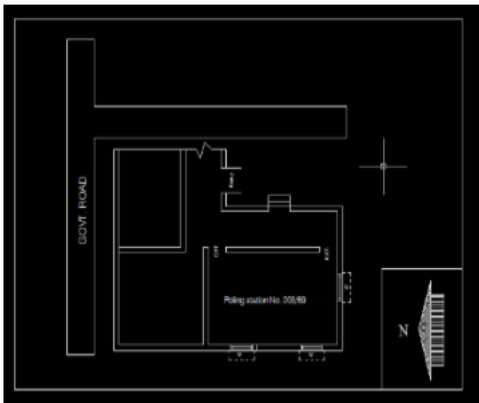

নির্বাচক নিবন্ধন আধিকারিকের স্বাক্ষর

Nazri Naksha

Google Map View

Polling Station Building Front View

Polling Station Front View

Cad View

Key MAP View

1 নাম : মৌমিতা মাইতি (অধিকারী) স্বামীর নাম: সঞ্জিব অধিকারী বাড়ির নং : n0106 বয়স : 33 লিঙ্গ : মহিলা	XZA1701341	ফটো উপলব্ধ	2 নাম : সঞ্জিব অধিকারী পিতার নাম: বনমালী অধিকারী বাড়ির নং : n0106 বয়স : 43 লিঙ্গ : পুরুষ	MMF2456887	ফটো উপলব্ধ	3 নাম : অঞ্জনা অধিকারী স্বামীর নাম: দিলীপ অধিকারী বাড়ির নং : n0106 বয়স : 40 লিঙ্গ : মহিলা	MMF2707446	ফটো উপলব্ধ
4 নাম : দিলীপ অধিকারী পিতার নাম: বনমালী অধিকারী বাড়ির নং : n0106 বয়স : 50 লিঙ্গ : পুরুষ	WB/30/202/018134	ফটো উপলব্ধ	5 নাম : কম্পনা অধিকারী স্বামীর নাম: বনমালী অধিকারী বাড়ির নং : n0106 বয়স : 66 লিঙ্গ : মহিলা	WB/30/202/018351	ফটো উপলব্ধ	6 নাম : বনমালী অধিকারী পিতার নাম: জীবন অধিকারী বাড়ির নং : n0106 বয়স : 74 লিঙ্গ : পুরুষ	WB/30/202/018458	ফটো উপলব্ধ
7 নাম : সন্ধ্যা অধিকারী স্বামীর নাম: বিষ্ণুপদ অধিকারী বাড়ির নং : n0003 বয়স : 72 লিঙ্গ : মহিলা	WB/30/202/018226	ফটো উপলব্ধ	8 নাম : বন্দনা অধিকারী স্বামীর নাম: অজিত অধিকারী বাড়ির নং : n0002 বয়স : 34 লিঙ্গ : মহিলা	XZA1589589	ফটো উপলব্ধ	9 নাম : অজিত অধিকারী পিতার নাম: নিরঞ্জন অধিকারী বাড়ির নং : n0002 বয়স : 48 লিঙ্গ : পুরুষ	MMF1590801	ফটো উপলব্ধ
10 নাম : সর্বানী অধিকারী স্বামীর নাম: সুব্রত অধিকারী বাড়ির নং : n0002 বয়স : 49 লিঙ্গ : মহিলা	MMF1591023	ফটো উপলব্ধ	11 নাম : সুব্রত অধিকারী পিতার নাম: নিরঞ্জন অধিকারী বাড়ির নং : n0002 বয়স : 54 লিঙ্গ : পুরুষ	WB/30/202/018015	ফটো উপলব্ধ	12 নাম : গুণেন্দু অধিকারী পিতার নাম: সুজিত অধিকারী বাড়ির নং : n0002 বয়স : 32 লিঙ্গ : পুরুষ	XZA1589597	ফটো উপলব্ধ
13 নাম : শান্তনু অধিকারী পিতার নাম: সুজিত অধিকারী বাড়ির নং : n0002 বয়স : 37 লিঙ্গ : পুরুষ	XZA1282342	ফটো উপলব্ধ	14 নাম : বন্দনা অধিকারী স্বামীর নাম: সুজিত অধিকারী বাড়ির নং : n0002 বয়স : 55 লিঙ্গ : মহিলা	WB/30/202/018283	ফটো উপলব্ধ	15 নাম : সুজিত অধিকারী পিতার নাম: নিরঞ্জন অধিকারী বাড়ির নং : n0002 বয়স : 58 লিঙ্গ : পুরুষ	WB/30/202/018338	ফটো উপলব্ধ
16 নাম : বিশ্বেজিত অধিকারী পিতার নাম: বিষ্ণুপদ অধিকারী বাড়ির নং : n0003 বয়স : 58 লিঙ্গ : পুরুষ	WB/30/202/018248	ফটো উপলব্ধ	17 নাম : প্রসেনজিত অধিকারী পিতার নাম: বিষ্ণুপদ অধিকারী বাড়ির নং : n0003 বয়স : 51 লিঙ্গ : পুরুষ	WB/30/202/018259	ফটো উপলব্ধ	18 নাম : সত্যজিৎ অধিকারী পিতার নাম: বিষ্ণুপদ অধিকারী বাড়ির নং : n0003 বয়স : 47 লিঙ্গ : পুরুষ	MMF1592807	ফটো উপলব্ধ
19 নাম : শেফালী অধিকারী স্বামীর নাম: বিশ্বেজিত অধিকারী বাড়ির নং : n0003 বয়স : 53 লিঙ্গ : মহিলা	WB/30/202/018277	ফটো উপলব্ধ	20 নাম : রঞ্জলাল অধিকারী পিতার নাম: হরিপদ অধিকারী বাড়ির নং : n0004 বয়স : 67 লিঙ্গ : পুরুষ	WB/30/202/018460	ফটো উপলব্ধ	21 নাম : দীপুরাণী অধিকারী স্বামীর নাম: রঞ্জলাল অধিকারী বাড়ির নং : n0004 বয়স : 60 লিঙ্গ : মহিলা	WB/30/202/018353	ফটো উপলব্ধ
22 নাম : দেবশীষ অধিকারী পিতার নাম: রঞ্জলাল অধিকারী বাড়ির নং : n0004 বয়স : 37 লিঙ্গ : পুরুষ	MMF2886976	ফটো উপলব্ধ	23 নাম : শুভাশীষ অধিকারী পিতার নাম: রঞ্জলাল অধিকারী বাড়ির নং : n0004 বয়স : 37 লিঙ্গ : পুরুষ	XZA1282235	ফটো উপলব্ধ	24 নাম : নন্দলাল অধিকারী পিতার নাম: হরিপদ অধিকারী বাড়ির নং : n0005 বয়স : 62 লিঙ্গ : পুরুষ	WB/30/202/018350	ফটো উপলব্ধ
25 নাম : অপর্ণা অধিকারী স্বামীর নাম: নন্দলাল অধিকারী বাড়ির নং : n0005 বয়স : 55 লিঙ্গ : মহিলা	WB/30/202/018354	ফটো উপলব্ধ	26 নাম : শুভময় অধিকারী পিতার নাম: নন্দলাল অধিকারী বাড়ির নং : n0005 বয়স : 31 লিঙ্গ : পুরুষ	XZA1778604	ফটো উপলব্ধ	27 নাম : অনন্ত অধিকারী পিতার নাম: ক্ষুদিরাম অধিকারী বাড়ির নং : n0006 বয়স : 82 লিঙ্গ : পুরুষ	WB/30/202/018447	ফটো উপলব্ধ
28 নাম : অষ্টমী অধিকারী স্বামীর নাম: অনন্ত অধিকারী বাড়ির নং : n0006 বয়স : 63 লিঙ্গ : মহিলা	WB/30/202/018355	ফটো উপলব্ধ	29 নাম : সনাতন অধিকারী পিতার নাম: অনন্ত অধিকারী বাড়ির নং : n0006 বয়স : 46 লিঙ্গ : পুরুষ	MMF2456861	ফটো উপলব্ধ	30 নাম : গৌরহরি অধিকারী পিতার নাম: অনন্ত অধিকারী বাড়ির নং : n0006 বয়স : 43 লিঙ্গ : পুরুষ	MMF2886950	ফটো উপলব্ধ