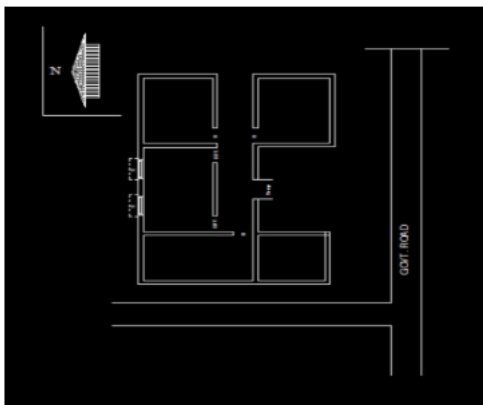

নির্বাচক নিবন্ধন আধিকারিকের স্বাক্ষর

Nazri Naksha

Google Map View

Polling Station Building Front View

Polling Station Front View

Cad View

Key MAP View

1 নাম : প্রভাতী আচার মাজী পিতার নাম: দীপঙ্কর আচার বাড়ির নং : n0278 বয়স : 30 লিঙ্গ : মহিলা	XZA1796010 ফটো উপলব্ধ	2 নাম : কানাই কুইল্যা পিতার নাম: রামপদ কুইল্যা বাড়ির নং : n0097 বয়স : 65 লিঙ্গ : পুরুষ	WB/30/201/468548 ফটো উপলব্ধ	3 নাম : প্রমিলা কুইল্যা স্বামীর নাম: রনজিত কুইল্যা বাড়ির নং : n0097 বয়স : 37 লিঙ্গ : মহিলা	MMF2887644 ফটো উপলব্ধ
4 নাম : মায়ী কুইল্যা স্বামীর নাম: সুরজিত কুইল্যা বাড়ির নং : n0097 বয়স : 35 লিঙ্গ : মহিলা	XZA1494632 ফটো উপলব্ধ	5 নাম : সুরজিত কুইল্যা পিতার নাম: কানাই কুইল্যা বাড়ির নং : n0097 বয়স : 40 লিঙ্গ : পুরুষ	MMF2708105 ফটো উপলব্ধ	6 নাম : রনজিত কুইল্যা পিতার নাম: কানাই কুইল্যা বাড়ির নং : n0097 বয়স : 45 লিঙ্গ : পুরুষ	MMF2887636 ফটো উপলব্ধ
7 নাম : সাবিত্রী কুইল্যা স্বামীর নাম: কানাই কুইল্যা বাড়ির নং : n0097 বয়স : 59 লিঙ্গ : মহিলা	WB/30/201/468417 ফটো উপলব্ধ	8 নাম : সংগীতা কুর(বেরা) স্বামীর নাম: আশিষ বেরা বাড়ির নং : n0245 বয়স : 34 লিঙ্গ : মহিলা	XZA1533264 ফটো উপলব্ধ	9 নাম : কৃষ্ণা মান্না(খাটুয়া) স্বামীর নাম: কার্তিক খাটুয়া বাড়ির নং : n0032 বয়স : 30 লিঙ্গ : মহিলা	XZA1807007 ফটো উপলব্ধ
10 নাম : কার্তিক খাটুয়া পিতার নাম: নারায়ন খাটুয়া বাড়ির নং : n0032 বয়স : 33 লিঙ্গ : পুরুষ	XZA1589910 ফটো উপলব্ধ	11 নাম : মধুমিতা খাঁড়া স্বামীর নাম: শঙ্কর খাঁড়া বাড়ির নং : n0200 বয়স : 42 লিঙ্গ : মহিলা	GWV2227403 ফটো উপলব্ধ	12 নাম : অলোকা খাঁড়া স্বামীর নাম: নিতাই খাঁড়া বাড়ির নং : n0199 বয়স : 69 লিঙ্গ : মহিলা	HGZ1626571 ফটো উপলব্ধ
13 নাম : শঙ্কর খাঁড়া পিতার নাম: নিতাই খাঁড়া বাড়ির নং : n0147 বয়স : 48 লিঙ্গ : পুরুষ	HGZ1682053 ফটো উপলব্ধ	14 নাম : কাজল গুড্ডা স্বামীর নাম: অচ্যুত গুড্ডা বাড়ির নং : n0086 বয়স : 60 লিঙ্গ : মহিলা	WB/30/202/024731 ফটো উপলব্ধ	15 নাম : অচ্যুত গুড্ডা পিতার নাম: সুধীর গুড্ডা বাড়ির নং : n0086 বয়স : 69 লিঙ্গ : পুরুষ	WB/30/202/024629 ফটো উপলব্ধ
16 নাম : অদ্বৈত গুড্ডা পিতার নাম: অচ্যুত গুড্ডা বাড়ির নং : n0086 বয়স : 42 লিঙ্গ : পুরুষ	MMF2458487 ফটো উপলব্ধ	17 নাম : বিমল গুড্ডা পিতার নাম: অচ্যুত গুড্ডা বাড়ির নং : n0086 বয়স : 39 লিঙ্গ : পুরুষ	MMF2708113 ফটো উপলব্ধ	18 নাম : মালবিকা গুড্ডিয়া স্বামীর নাম: অদ্বৈত গুড্ডিয়া বাড়ির নং : n0086 বয়স : 41 লিঙ্গ : মহিলা	MMF2459774 ফটো উপলব্ধ
19 নাম : সুস্মিতা গুড্ডা পিতার নাম: অদ্বৈত গুড্ডা বাড়ির নং : এন0086 বয়স : 22 লিঙ্গ : মহিলা	XZA2565075 ফটো উপলব্ধ	20 নাম : শঙ্করী মাইতি স্বামীর নাম: মহাদেব মাইতি বাড়ির নং : এন001 বয়স : 38 লিঙ্গ : মহিলা	XZA1408327 ফটো উপলব্ধ	21 নাম : শঙ্করী মাইতি স্বামীর নাম: মহাদেব মাইতি বাড়ির নং : এন001 বয়স : 38 লিঙ্গ : মহিলা	XZA1246784 ফটো উপলব্ধ
22 নাম : মদনমোহন ঘড়া পিতার নাম: কৃষ্ণপদ ঘড়া বাড়ির নং : n0001 বয়স : 90 লিঙ্গ : পুরুষ	WB/30/202/024210 ফটো উপলব্ধ	23 নাম : প্রদীপ ঘড়া পিতার নাম: মদন ঘড়া বাড়ির নং : n0001 বয়স : 56 লিঙ্গ : পুরুষ	MMF0049122 ফটো উপলব্ধ	24 নাম : সুদীপ ঘড়া পিতার নাম: মদন ঘড়া বাড়ির নং : n0001 বয়স : 53 লিঙ্গ : পুরুষ	WB/30/202/024641 ফটো উপলব্ধ
25 নাম : সুজাতা ঘড়া স্বামীর নাম: সুদীপ ঘড়া বাড়ির নং : n0001 বয়স : 43 লিঙ্গ : মহিলা	MMF2887651 ফটো উপলব্ধ	26 নাম : সুভাশীষ চক্রবর্তী পিতার নাম: ষড়ানন চক্রবর্তী বাড়ির নং : n0064 বয়স : 63 লিঙ্গ : পুরুষ	WB/30/202/024327 ফটো উপলব্ধ	27 নাম : তারাশংকর চক্রবর্তী পিতার নাম: ষড়ানন চক্রবর্তী বাড়ির নং : n0064 বয়স : 50 লিঙ্গ : পুরুষ	WB/30/202/024424 ফটো উপলব্ধ
28 নাম : শ্যামলী চক্রবর্তী স্বামীর নাম: শুভাশীষ চক্রবর্তী বাড়ির নং : n0064 বয়স : 49 লিঙ্গ : মহিলা	MMF1602077 ফটো উপলব্ধ	29 নাম : গৌরী শংকর চক্রবর্তী পিতার নাম: ষড়ানন চক্রবর্তী বাড়ির নং : n0064 বয়স : 45 লিঙ্গ : পুরুষ	MMF1702786 ফটো উপলব্ধ	30 নাম : পারমিতা চক্রবর্তী স্বামীর নাম: কালীশংকর চক্রবর্তী বাড়ির নং : n0064 বয়স : 43 লিঙ্গ : মহিলা	MMF2708139 ফটো উপলব্ধ