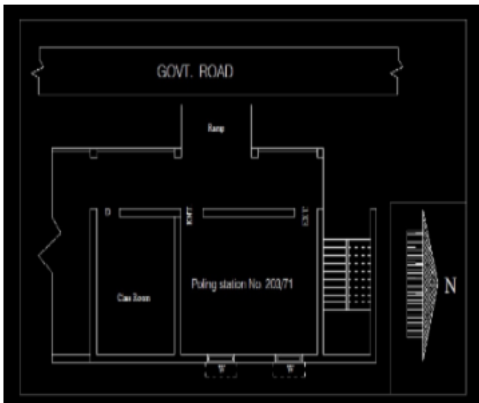

নির্বাচক নিবন্ধন আধিকারিকের স্বাক্ষর

Nazri Naksha

Google Map View

Polling Station Building Front View

Polling Station Front View

Cad View

Key MAP View

| | | | | | |
|---|--------------------------------|--|--------------------------|--|--------------------------|
| 1 নাম : মনসুরা বেগম স্বামীর নাম: সৈয়দ সারিফুল হোসেন বাড়ির নং : n0214 বয়স : 33 লিঙ্গ : মহিলা | XZA1702182 ফটো উপলব্ধ | 2 নাম : সৈয়দ মামুদ আলি পিতার নাম: কুৎসুম হক বাড়ির নং : n0216 বয়স : 82 লিঙ্গ : পুরুষ | XZA1409515 ফটো উপলব্ধ | 3 নাম : সৈয়দ আরেফুল হোসেন পিতার নাম: সৈয়দ মামুদ আলি বাড়ির নং : n0216 বয়স : 29 লিঙ্গ : পুরুষ | XZA1941756 ফটো উপলব্ধ |
| 4 নাম : সৈয়দ সারিফুল হোসেন পিতার নাম: সৈয়দ মামুদ আলি বাড়ির নং : n0217 বয়স : 38 লিঙ্গ : পুরুষ | XZA1283555 ফটো উপলব্ধ | 5 নাম : সায়রা বিবি স্বামীর নাম: সৈয়দ মামুদ বাড়ির নং : n0218 বয়স : 54 লিঙ্গ : মহিলা | XZA2759173 ফটো উপলব্ধ | 6 নাম : সারিফা খাতুন পিতার নাম: সৈয়দ সেরাজুল আলি বাড়ির নং : এন0191 বয়স : 26 লিঙ্গ : মহিলা | XZA2112217 ফটো উপলব্ধ |
| 7 নাম : সায়দা বেগম স্বামীর নাম: সৈয়দ আরেফুল হোসেন বাড়ির নং : এন0002 বয়স : 33 লিঙ্গ : মহিলা | XZA2420933 ফটো উপলব্ধ | 8 নাম : অরিশা খাতুন পিতার নাম: আতিবার সেখ বাড়ির নং : n0191 বয়স : 30 লিঙ্গ : মহিলা | AZQ1700152 ফটো উপলব্ধ | 9 নাম : রেহানা বিবি স্বামীর নাম: সৈয়দ গুলবাহার আলি বাড়ির নং : এন0191 বয়স : 29 লিঙ্গ : মহিলা | XZA2112092 ফটো উপলব্ধ |
| 10 নাম : স্মৃতিকণা (মণ্ডল) চৌধুরী স্বামীর নাম: নয়ন কুমার মণ্ডল বাড়ির নং : n0139 বয়স : 50 লিঙ্গ : মহিলা | WB/29/200/597290 ফটো উপলব্ধ | 11 নাম : মধুমিতা অধিকারী ঘড়া স্বামীর নাম: শঙ্কর ঘড়া বাড়ির নং : N0185 বয়স : 33 লিঙ্গ : মহিলা | AKQ1607654 ফটো উপলব্ধ | 12 নাম : কনিকা আদক (ঘড়া) স্বামীর নাম: সুশেন্দু ঘড়া বাড়ির নং : n0219 বয়স : 34 লিঙ্গ : মহিলা | XZA1610807 ফটো উপলব্ধ |
| 13 নাম : জেসমিন খাতুন বিবি স্বামীর নাম: সৈয়দ টিপু সুলতান বাড়ির নং : n0194 বয়স : 28 লিঙ্গ : মহিলা | XZA2270031 ফটো উপলব্ধ | 14 নাম : সৈয়দ মিরাজ হোসেন পিতার নাম: সৈয়দ মোবরক আলি বাড়ির নং : এন0188 বয়স : 24 লিঙ্গ : পুরুষ | XZA2421279 ফটো উপলব্ধ | 15 নাম : সুরজ আলি পিতার নাম: সৈয়দ আনসার আলি বাড়ির নং : n0201 বয়স : 25 লিঙ্গ : পুরুষ | XZA2270080 ফটো উপলব্ধ |
| 16 নাম : সৈয়দ রফিকুল আলি পিতার নাম: সৈয়দ জলিল আলি বাড়ির নং : এন0188 বয়স : 26 লিঙ্গ : পুরুষ | XZA2087369 ফটো উপলব্ধ | 17 নাম : সৈয়দ রৌফ আলি পিতার নাম: সৈয়দ আফসার আলি বাড়ির নং : এন0201 বয়স : 26 লিঙ্গ : পুরুষ | XZA2112043 ফটো উপলব্ধ | 18 নাম : সৈয়দ এসরাক আলি পিতার নাম: সৈয়দ আয়ুব আলি বাড়ির নং : n0194 বয়স : 30 লিঙ্গ : পুরুষ | XZA2034379 ফটো উপলব্ধ |
| 19 নাম : সৈয়দ আজাদ আলি পিতার নাম: সৈয়দ লুতফর রহমান বাড়ির নং : NO201 বয়স : 27 লিঙ্গ : পুরুষ | XZA2034197 ফটো উপলব্ধ | 20 নাম : রুমা মেট্যা মাল্লা স্বামীর নাম: নারায়ন মাল্লা বাড়ির নং : n0193 বয়স : 28 লিঙ্গ : মহিলা | XZA2034270 ফটো উপলব্ধ | 21 নাম : নুরবানু খাতুন স্বামীর নাম: সৈয়দ সাকিরুল আলম বাড়ির নং : এন0193 বয়স : 36 লিঙ্গ : মহিলা | XZA2521342 ফটো উপলব্ধ |
| 22 নাম : কাশ্মীরা খাতুন পিতার নাম: সেক ইসমাইল বাড়ির নং : এন0205 বয়স : 24 লিঙ্গ : মহিলা | XZA2518629 ফটো উপলব্ধ | 23 নাম : সুহানা খাতুন পিতার নাম: সৈয়দ ইকবাল হোসেন বাড়ির নং : n0189 বয়স : 25 লিঙ্গ : মহিলা | XZA2269843 ফটো উপলব্ধ | 24 নাম : রাজিয়া খাতুন (বিবি) স্বামীর নাম: সৈয়দ আরিফ হোসেন বাড়ির নং : এন0196 বয়স : 28 লিঙ্গ : মহিলা | XZA2112266 ফটো উপলব্ধ |
| 25 নাম : সৈয়দ আলমগির আলি পিতার নাম: সৈয়দ অনোয়ার আলি বাড়ির নং : এন0190 বয়স : 27 লিঙ্গ : পুরুষ | XZA2420834 ফটো উপলব্ধ | 26 নাম : তাইমোনা খাতুন বিবি অন্যান্য: সৈয়দ অনোয়ার আলি বাড়ির নং : এন0190 বয়স : 27 লিঙ্গ : মহিলা | XZA2420883 ফটো উপলব্ধ | 27 নাম : সৈয়দ সাকিল মুস্তাক পিতার নাম: সৈয়দ মুজিদ আলি বাড়ির নং : n0200 বয়স : 28 লিঙ্গ : পুরুষ | XZA2034247 ফটো উপলব্ধ |
| 28 নাম : পম্পি খাতুন বিবি স্বামীর নাম: সৈয়দ সাকিল মুস্তাক বাড়ির নং : এন0200 বয়স : 26 লিঙ্গ : মহিলা | XZA2131092 ফটো উপলব্ধ | 29 নাম : ফারজিনা খাতুন বেগম স্বামীর নাম: সৈয়দ সেকেন্দার আলি বাড়ির নং : n0200 বয়স : 29 লিঙ্গ : মহিলা | XZA1876002 ফটো উপলব্ধ | 30 নাম : আগমনী গাজর ঘোড়াই স্বামীর নাম: শ্যামল ঘোড়াই বাড়ির নং : N0158 বয়স : 40 লিঙ্গ : মহিলা | XZA2270205 ফটো উপলব্ধ |