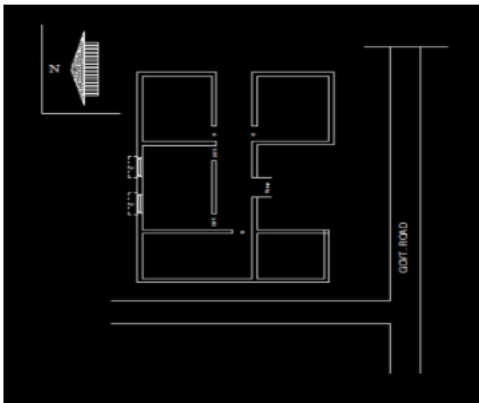

নির্বাচক নিবন্ধন আধিকারিকের স্বাক্ষর

Nazri Naksha

Google Map View

Polling Station Building Front View

Polling Station Front View

Cad View

Key MAP View

1 নাম : সোফিকুল আলি খাঁ পিতার নাম: ইদ্রিশ আলি খাঁ বাড়ির নং : n0061 বয়স : 40 লিঙ্গ : পুরুষ	XZA1195841 ফটো উপলব্ধ	2 নাম : হানুফা বিবি স্বামীর নাম: সোলেমান আলি খাঁ বাড়ির নং : n0061 বয়স : 39 লিঙ্গ : মহিলা	XZA1195825 ফটো উপলব্ধ	3 নাম : হামিদুল আলি খাঁ মায়ের নাম: ওসিমন বিবি বাড়ির নং : n0061 বয়স : 32 লিঙ্গ : পুরুষ	XZA1702851 ফটো উপলব্ধ
4 নাম : শেরিফন বিবি স্বামীর নাম: ইদ্রিশ খাঁ বাড়ির নং : n0061 বয়স : 79 লিঙ্গ : মহিলা	WB/30/202/030083 ফটো উপলব্ধ	5 নাম : রোকিয়া বিবি স্বামীর নাম: মুইয়্যুদ ফারুক খান বাড়ির নং : n0056 বয়স : 30 লিঙ্গ : মহিলা	XZA1807684 ফটো উপলব্ধ	6 নাম : মমেনা খাতুন স্বামীর নাম: সৈয়দ কাদের আলি বাড়ির নং : n0056 বয়স : 31 লিঙ্গ : মহিলা	XZA1702687 ফটো উপলব্ধ
7 নাম : আনোয়ারা বিবি স্বামীর নাম: আজহার খাঁ বাড়ির নং : n0036 বয়স : 52 লিঙ্গ : মহিলা	WB/30/202/030452 ফটো উপলব্ধ	8 নাম : আজহার খাঁ পিতার নাম: তৈয়ব খাঁ বাড়ির নং : n0036 বয়স : 56 লিঙ্গ : পুরুষ	MMF2460582 ফটো উপলব্ধ	9 নাম : মানিক সামন্ত পিতার নাম: বিষ্ণুপদ সামন্ত বাড়ির নং : n0036 বয়স : 58 লিঙ্গ : পুরুষ	WB/30/202/030219 ফটো উপলব্ধ
10 নাম : মাহআলম খাঁ পিতার নাম: মাজেদ আলি খাঁ বাড়ির নং : n0036 বয়স : 39 লিঙ্গ : পুরুষ	XZA1591015 ফটো উপলব্ধ	11 নাম : জাহানারা বিবি স্বামীর নাম: মাজেদ আলি খাঁ বাড়ির নং : n0036 বয়স : 54 লিঙ্গ : মহিলা	XZA1591007 ফটো উপলব্ধ	12 নাম : আসমা বিবি স্বামীর নাম: তৈয়ব আলি খাঁ বাড়ির নং : n0036 বয়স : 74 লিঙ্গ : মহিলা	WB/30/202/030399 ফটো উপলব্ধ
13 নাম : আসগর আলি খাঁ পিতার নাম: তৈয়ব আলি খাঁ বাড়ির নং : n0036 বয়স : 35 লিঙ্গ : পুরুষ	XZA1495639 ফটো উপলব্ধ	14 নাম : পিয়ারন খাতুন (বিবি) স্বামীর নাম: রিয়াজুল আলি খাঁ বাড়ির নং : n0035 বয়স : 34 লিঙ্গ : মহিলা	XZA1495548 ফটো উপলব্ধ	15 নাম : রিয়াজুল আলি খাঁ পিতার নাম: জবেদ আলি খাঁ বাড়ির নং : n0035 বয়স : 39 লিঙ্গ : পুরুষ	XZA1195809 ফটো উপলব্ধ
16 নাম : সালেহা বিবি স্বামীর নাম: আরসেদ আলি খাঁ বাড়ির নং : n0035 বয়স : 38 লিঙ্গ : মহিলা	XZA1195817 ফটো উপলব্ধ	17 নাম : আরসেদ আলি খাঁ পিতার নাম: জবেদ আলি খাঁ বাড়ির নং : n0035 বয়স : 41 লিঙ্গ : পুরুষ	XZA1195791 ফটো উপলব্ধ	18 নাম : আসপিয়ার আলি খাঁ পিতার নাম: জাবেদ আলি খাঁ বাড়ির নং : n0035 বয়স : 45 লিঙ্গ : পুরুষ	MMF2207116 ফটো উপলব্ধ
19 নাম : মোসাম্মত সুলতান বিবি স্বামীর নাম: আসিফিয়ার আলি খাঁ বাড়ির নং : n0035 বয়স : 47 লিঙ্গ : মহিলা	MMF1602101 ফটো উপলব্ধ	20 নাম : আনসুরা বিবি স্বামীর নাম: জাবেদ খাঁ বাড়ির নং : n0035 বয়স : 64 লিঙ্গ : মহিলা	WB/30/202/030344 ফটো উপলব্ধ	21 নাম : ইকবাল আহমেদ খাঁ পিতার নাম: সাহানাজান খাঁ বাড়ির নং : n0028 বয়স : 31 লিঙ্গ : পুরুষ	XZA1702828 ফটো উপলব্ধ
22 নাম : বিমল প্রামানিক পিতার নাম: মোহন প্রামানিক বাড়ির নং : n0028 বয়স : 31 লিঙ্গ : পুরুষ	XZA1702711 ফটো উপলব্ধ	23 নাম : ইজাজ আহমেদ খাঁ পিতার নাম: সাজাহান খাঁ বাড়ির নং : n0028 বয়স : 32 লিঙ্গ : পুরুষ	XZA1590728 ফটো উপলব্ধ	24 নাম : রওসানা বিবি স্বামীর নাম: সাহাজুদ্দিন আলি খাঁ বাড়ির নং : n0028 বয়স : 37 লিঙ্গ : মহিলা	XZA1495530 ফটো উপলব্ধ
25 নাম : নারজিনা বিবি স্বামীর নাম: সাহাবুল আলি খাঁ বাড়ির নং : n0028 বয়স : 38 লিঙ্গ : মহিলা	XZA0335067 ফটো উপলব্ধ	26 নাম : সমিরন বিবি স্বামীর নাম: পিয়ার আলি খাঁ বাড়ির নং : n0028 বয়স : 76 লিঙ্গ : মহিলা	WB/30/202/030059 ফটো উপলব্ধ	27 নাম : সাহাবুল আলি খাঁ পিতার নাম: পিয়ার আলি খাঁ বাড়ির নং : n0028 বয়স : 36 লিঙ্গ : পুরুষ	XZA1283589 ফটো উপলব্ধ
28 নাম : সাহাবুল আলি খাঁ পিতার নাম: পিয়ার আলি খাঁ বাড়ির নং : n0028 বয়স : 39 লিঙ্গ : পুরুষ	XZA1195890 ফটো উপলব্ধ	29 নাম : সাহাজুদ্দিন আলি খাঁ পিতার নাম: পিয়ার আলি খাঁ বাড়ির নং : n0028 বয়স : 45 লিঙ্গ : পুরুষ	MMF2460723 ফটো উপলব্ধ	30 নাম : সাজাহান খাঁ পিতার নাম: পিয়ার আলি খাঁ বাড়ির নং : n0028 বয়স : 59 লিঙ্গ : পুরুষ	MMF0085795 ফটো উপলব্ধ