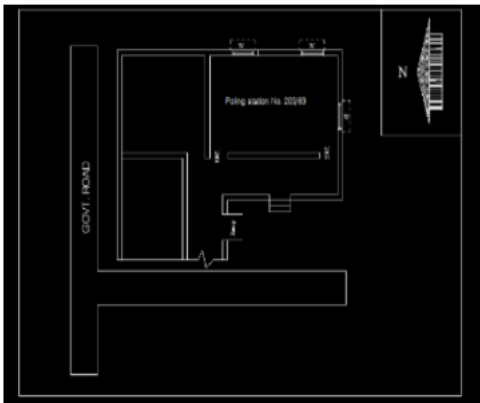

নির্বাচক নিবন্ধন আধিকারিকের স্বাক্ষর

Nazri Naksha

Google Map View

Polling Station Building Front View

Polling Station Front View

Cad View

Key MAP View

1 নাম : আশুতোষ কুইল্যা পিতার নাম: যোতিশ্র কুইল্যা বাড়ির নং : n0023 বয়স : 89 লিঙ্গ : পুরুষ	WB/30/202/033342	2 নাম : সন্ধ্যারানী কুইল্যা স্বামীর নাম: আশুতোষ কুইল্যা বাড়ির নং : n0023 বয়স : 78 লিঙ্গ : মহিলা	WB/30/202/033577	3 নাম : মান্দিপ মিশ্র ঘোষাল স্বামীর নাম: অনিমেশ ঘোষাল বাড়ির নং : এন0023 বয়স : 26 লিঙ্গ : মহিলা	XZA2113751
4 নাম : সূচিত্রা কুইল্যা স্বামীর নাম: ক্ষুদিরাম কুইল্যা বাড়ির নং : n0024 বয়স : 61 লিঙ্গ : মহিলা	WB/30/202/033581	5 নাম : ক্ষুদিরাম কুইল্যা পিতার নাম: যোতিশ্র কুইল্যা বাড়ির নং : n0024 বয়স : 70 লিঙ্গ : পুরুষ	WB/30/202/033730	6 নাম : সূদীপ কুইলা পিতার নাম: শ্যামল কুইলা বাড়ির নং : n0023 বয়স : 31 লিঙ্গ : পুরুষ	XZA1807890
7 নাম : চন্দন কুইল্যা পিতার নাম: ক্ষুদিরাম কুইল্যা বাড়ির নং : n0023 বয়স : 39 লিঙ্গ : পুরুষ	MMF2709665	8 নাম : কৃষ্ণা কুইলা স্বামীর নাম: কমল কুইলা বাড়ির নং : n0023 বয়স : 40 লিঙ্গ : মহিলা	XZA1248095	9 নাম : মোমিতা আদক(কুইলা) স্বামীর নাম: চন্দন কুইলা বাড়ির নং : n0023 বয়স : 34 লিঙ্গ : মহিলা	XZA1807916
10 নাম : অনিমেষ ঘোষাল পিতার নাম: ররীন্দ্রনাথ ঘোষাল বাড়ির নং : n0023 বয়স : 38 লিঙ্গ : পুরুষ	MMF2889855	11 নাম : কমল কুইলা পিতার নাম: আশুতোষ কুইলা বাড়ির নং : n0023 বয়স : 53 লিঙ্গ : পুরুষ	XZA2200871	12 নাম : কাকলী কুইল্যা স্বামীর নাম: শ্যামল কুইল্যা বাড়ির নং : n0023 বয়স : 55 লিঙ্গ : মহিলা	WB/30/202/033579
13 নাম : স্যামল কুইল্যা পিতার নাম: আশুতোষ কুইল্যা বাড়ির নং : n0023 বয়স : 54 লিঙ্গ : পুরুষ	XZA2454239	14 নাম : উত্তম কর পিতার নাম: বলরাম কর বাড়ির নং : n0085 বয়স : 42 লিঙ্গ : পুরুষ	MMF2709657	15 নাম : শম্পা কর স্বামীর নাম: গৌতম কর বাড়ির নং : n0085 বয়স : 38 লিঙ্গ : মহিলা	XZA1409770
16 নাম : গৌতম কর পিতার নাম: বলরাম কর বাড়ির নং : n0085 বয়স : 50 লিঙ্গ : পুরুষ	XZA2454254	17 নাম : অলোকা কর স্বামীর নাম: বলরাম কর বাড়ির নং : n0085 বয়স : 67 লিঙ্গ : মহিলা	WB/30/202/033178	18 নাম : বলরাম কর পিতার নাম: রাখাল কর বাড়ির নং : n0085 বয়স : 77 লিঙ্গ : পুরুষ	WB/30/202/033585
19 নাম : অঞ্জলি কর (সামন্ত) স্বামীর নাম: নীলকমল সামন্ত বাড়ির নং : n0111 বয়স : 37 লিঙ্গ : মহিলা	XZA0796532	20 নাম : পাপিয়া কর মান্না স্বামীর নাম: সৈকত মান্না বাড়ির নং : n0121 বয়স : 34 লিঙ্গ : মহিলা	XZA1535004	21 নাম : মহুয়া সামন্ত স্বামীর নাম: সন্দীপ সামন্ত বাড়ির নং : এন0017 বয়স : 37 লিঙ্গ : মহিলা	XZA2146363
22 নাম : সায়ন্তন মান্না পিতার নাম: সুমন্ত মান্না বাড়ির নং : এন0001 বয়স : 22 লিঙ্গ : পুরুষ	XZA2547016	23 নাম : কাজল খামরই পিতার নাম: সত্যেশ্বর খামরই বাড়ির নং : এন0001 বয়স : 54 লিঙ্গ : মহিলা	XZA2753945	24 নাম : সত্যেশ্বর খামরই পিতার নাম: ভৃগু খামরই বাড়ির নং : এন0017 বয়স : 91 লিঙ্গ : পুরুষ	XZA2753952
25 নাম : কৌশিক মান্না পিতার নাম: অরবিন্দ মান্না বাড়ির নং : n0001 বয়স : 53 লিঙ্গ : পুরুষ	XZA2168755	26 নাম : সুলোচনা মল্লিক মান্না স্বামীর নাম: কৌশিক মান্না বাড়ির নং : n0001 বয়স : 49 লিঙ্গ : মহিলা	MMF2709863	27 নাম : সুমন্ত মান্না পিতার নাম: অরবিন্দ মান্না বাড়ির নং : n0001 বয়স : 48 লিঙ্গ : পুরুষ	MMF1604925
28 নাম : স্বর্নলেখা মান্না স্বামীর নাম: সুমন্ত মান্না বাড়ির নং : n0001 বয়স : 42 লিঙ্গ : মহিলা	MMF2419042	29 নাম : আঙ্গুরবালা সামন্ত স্বামীর নাম: লক্ষ্মীনারায়ণ সামন্ত বাড়ির নং : n0017 বয়স : 73 লিঙ্গ : মহিলা	WB/30/202/033576	30 নাম : পূর্ণিমা সামন্ত মায়ের নাম: আঙ্গুরবালা সামন্ত বাড়ির নং : n0017 বয়স : 47 লিঙ্গ : মহিলা	MMF1707280