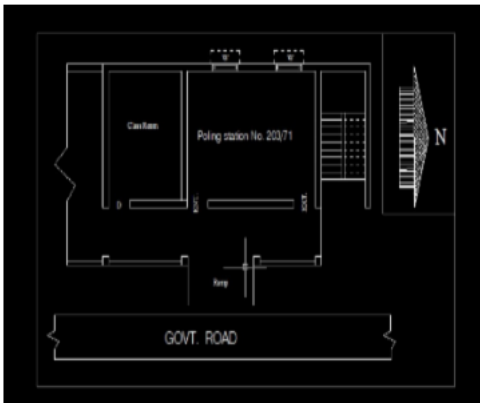

নির্বাচক নিবন্ধন আধিকারিকের স্বাক্ষর

Nazri Naksha

Google Map View

Polling Station Building Front View

Polling Station Front View

Cad View

Key MAP View

1 নাম : প্রিয়াংকা সামন্ত (জানা) স্বামীর নাম: গোপীনাথ জানা বাড়ির নং : n0165 বয়স : 37 লিঙ্গ : মহিলা	MMF2890614 ফটো উপলব্ধ	2 নাম : পারুল মাজী (সামন্ত) স্বামীর নাম: অধৈত্য সামন্ত বাড়ির নং : n0151 বয়স : 34 লিঙ্গ : মহিলা	XZA1592120 ফটো উপলব্ধ	3 নাম : পিতার নাম: সুধাংশু সামন্ত বাড়ির নং : n0151 বয়স : 41 লিঙ্গ : পুরুষ	XZA0348581 ফটো উপলব্ধ
4 নাম : অর্পিতা মাইতি আদক স্বামীর নাম: মিলন আদক বাড়ির নং : এন0118 বয়স : 24 লিঙ্গ : মহিলা	XZA2484905 ফটো উপলব্ধ	5 নাম : মৌসুমী বাড় আদক স্বামীর নাম: শান্তনু আদক বাড়ির নং : নো 42 বয়স : 27 লিঙ্গ : মহিলা	XZA2032670 ফটো উপলব্ধ	6 নাম : মিতালি আদক স্বামীর নাম: নারায়ণ আদক বাড়ির নং : এন0002 বয়স : 24 লিঙ্গ : মহিলা	XZA2398097 ফটো উপলব্ধ
7 নাম : মনিকা মাজী আদক স্বামীর নাম: সৌমিত্র আদক বাড়ির নং : এন0049 বয়স : 26 লিঙ্গ : মহিলা	AKQ2069581 ফটো উপলব্ধ	8 নাম : সুপ্রভা জানা আদক স্বামীর নাম: অতনু আদক বাড়ির নং : নো 42 বয়স : 27 লিঙ্গ : মহিলা	XZA2072379 ফটো উপলব্ধ	9 নাম : সহেলী ভৌমিক আদক স্বামীর নাম: গণেশ আদক বাড়ির নং : N0120 বয়স : 28 লিঙ্গ : মহিলা	XZA1982214 ফটো উপলব্ধ
10 নাম : দেবশীষ আদক পিতার নাম: শঙ্কর আদক বাড়ির নং : N0129 বয়স : 25 লিঙ্গ : পুরুষ	XZA2269405 ফটো উপলব্ধ	11 নাম : সীতারানী আদক স্বামীর নাম: সুকেশ আদক বাড়ির নং : n0038 বয়স : 71 লিঙ্গ : মহিলা	XZA2289098 ফটো উপলব্ধ	12 নাম : শম্পা সামন্ত (আদক) স্বামীর নাম: জয়দেব (আদক) বাড়ির নং : n0121 বয়স : 29 লিঙ্গ : মহিলা	XZA1886969 ফটো উপলব্ধ
13 নাম : অঞ্জলী শী (আদক) স্বামীর নাম: মানিক আদক বাড়ির নং : n0039 বয়স : 34 লিঙ্গ : মহিলা	XZA1703727 ফটো উপলব্ধ	14 নাম : রিমি আদক পিতার নাম: মানস আদক বাড়ির নং : n0037 বয়স : 29 লিঙ্গ : মহিলা	XZA1887009 ফটো উপলব্ধ	15 নাম : দীপ্তি মাইতি (আদক) স্বামীর নাম: কার্তিক আদক বাড়ির নং : n0129 বয়স : 32 লিঙ্গ : মহিলা	XZA1887041 ফটো উপলব্ধ
16 নাম : মুকেশ আদক পিতার নাম: কৃষ্ণপদ আদক বাড়ির নং : N0120 বয়স : 28 লিঙ্গ : পুরুষ	XZA1967843 ফটো উপলব্ধ	17 নাম : সোমা সামন্ত(আদক) স্বামীর নাম: রঞ্জন আদক বাড়ির নং : N0043 বয়স : 29 লিঙ্গ : মহিলা	XZA1967868 ফটো উপলব্ধ	18 নাম : সোভনা গাঁতাইত(সামন্ত) স্বামীর নাম: তরুণ কুমার শামন্ত বাড়ির নং : N0073 বয়স : 33 লিঙ্গ : মহিলা	XZA1967876 ফটো উপলব্ধ
19 নাম : সুস্মিতা আদক পিতার নাম: সুধাংশু আদক বাড়ির নং : এন0043 বয়স : 25 লিঙ্গ : মহিলা	UPM2201895 ফটো উপলব্ধ	20 নাম : পরান আদক পিতার নাম: গুণধর আদক বাড়ির নং : n0118 বয়স : 61 লিঙ্গ : পুরুষ	XZA2459972 ফটো উপলব্ধ	21 নাম : কার্তিক আদক পিতার নাম: সুদর্শন আদক বাড়ির নং : এস/ও- সুদর্শন আদক বয়স : 33 লিঙ্গ : পুরুষ	MMF2462869 ফটো উপলব্ধ
22 নাম : সৌমিত্র আদক পিতার নাম: প্রভাষ আদক বাড়ির নং : n0049 বয়স : 32 লিঙ্গ : পুরুষ	XZA1591890 ফটো উপলব্ধ	23 নাম : সৌমেন আদক পিতার নাম: ঋষিকেশ আদক বাড়ির নং : n0041 বয়স : 46 লিঙ্গ : পুরুষ	MMF1605385 ফটো উপলব্ধ	24 নাম : শতদল আদক পিতার নাম: বিষ্ণুপদ আদক বাড়ির নং : n0043 বয়স : 64 লিঙ্গ : পুরুষ	XZA2604866 ফটো উপলব্ধ
25 নাম : জয়শ্রী মাইতি(আদক) স্বামীর নাম: সৌমেন আদক বাড়ির নং : n0041 বয়স : 33 লিঙ্গ : মহিলা	XZA1703776 ফটো উপলব্ধ	26 নাম : সুমনা মন্ডল আদক স্বামীর নাম: রবীন্দ্র আদক বাড়ির নং : n0038 বয়স : 32 লিঙ্গ : মহিলা	XZA1703701 ফটো উপলব্ধ	27 নাম : শ্রেয়া আদক পিতার নাম: মেঘনাদ আদক বাড়ির নং : এন0047 বয়স : 23 লিঙ্গ : মহিলা	XZA2484863 ফটো উপলব্ধ
28 নাম : প্রিয়া জানা আদক স্বামীর নাম: রতন চন্দ্র আদক বাড়ির নং : এন0039 বয়স : 29 লিঙ্গ : মহিলা	RGN2050854 ফটো উপলব্ধ	29 নাম : শর্মিলা জানা আদক পিতার নাম: পবিত্র আদক বাড়ির নং : N0121 বয়স : 31 লিঙ্গ : মহিলা	XZA1736198 ফটো উপলব্ধ	30 নাম : সরস্বতী আদক স্বামীর নাম: বিশ্ব রঞ্জন আদক বাড়ির নং : n0042 বয়স : 51 লিঙ্গ : মহিলা	XZA2288983 ফটো উপলব্ধ