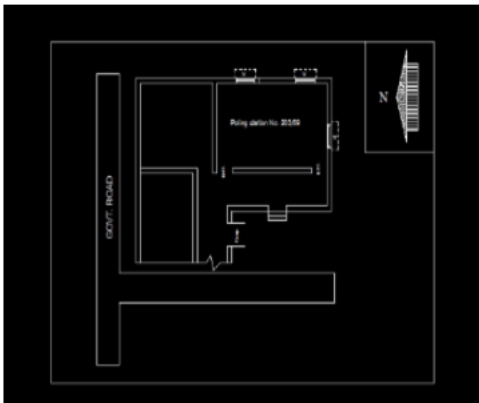

নির্বাচক নিবন্ধন আধিকারিকের স্বাক্ষর

Nazri Naksha

Google Map View

Polling Station Building Front View

Polling Station Front View

Cad View

Key MAP View

1 নাম : যুধিষ্ঠির খাঁড়া পিতার নাম: গুণধর খাঁড়া বাড়ির নং : n0021 বয়স : 84 লিঙ্গ : পুরুষ	XZA2454437 ফটো উপলব্ধ	2 নাম : হরিপ্রিয়া খাঁড়া স্বামীর নাম: যুধিষ্ঠির খাঁড়া বাড়ির নং : n0021 বয়স : 79 লিঙ্গ : মহিলা	WB/30/202/039533 ফটো উপলব্ধ	3 নাম : লক্ষ্মীরানী দাস স্বামীর নাম: অরবিন্দ দাস বাড়ির নং : n0021 বয়স : 61 লিঙ্গ : মহিলা	WB/30/202/039566 ফটো উপলব্ধ
4 নাম : নারায়ন চন্দ্র খাঁড়া পিতার নাম: যুধিষ্ঠির খাঁড়া বাড়ির নং : n0021 বয়স : 40 লিঙ্গ : পুরুষ	MMF2464345 ফটো উপলব্ধ	5 নাম : রামপদ খাঁড়া পিতার নাম: যুধিষ্ঠির খাঁড়া বাড়ির নং : n0021 বয়স : 40 লিঙ্গ : পুরুষ	MMF2828390 ফটো উপলব্ধ	6 নাম : গণেশ খাঁড়া পিতার নাম: ভীম খাঁড়া বাড়ির নং : n0022 বয়স : 41 লিঙ্গ : পুরুষ	XZA0348656 ফটো উপলব্ধ
7 নাম : শিবানী খাঁড়া স্বামীর নাম: গণেশ খাঁড়া বাড়ির নং : n0022 বয়স : 40 লিঙ্গ : মহিলা	MMF2710465 ফটো উপলব্ধ	8 নাম : রবীন্দ্র নাথ খাঁড়া পিতার নাম: ভীম চরন খাঁড়া বাড়ির নং : n0022 বয়স : 61 লিঙ্গ : পুরুষ	MMF0089243 ফটো উপলব্ধ	9 নাম : কম্পনা খাঁড়া স্বামীর নাম: রবীন্দ্র খাঁড়া বাড়ির নং : n0022 বয়স : 56 লিঙ্গ : মহিলা	WB/30/202/039538 ফটো উপলব্ধ
10 নাম : গৌর খাঁড়া পিতার নাম: রবীন্দ্রনাথ খাঁড়া বাড়ির নং : n0022 বয়স : 36 লিঙ্গ : পুরুষ	XZA1284736 ফটো উপলব্ধ	11 নাম : নিতাই খাঁড়া পিতার নাম: রবীন্দ্রনাথ খাঁড়া বাড়ির নং : n0022 বয়স : 34 লিঙ্গ : পুরুষ	XZA1496611 ফটো উপলব্ধ	12 নাম : নিমাই খাঁড়া পিতার নাম: রবীন্দ্রনাথ খাঁড়া বাড়ির নং : n0022 বয়স : 30 লিঙ্গ : পুরুষ	XZA1808203 ফটো উপলব্ধ
13 নাম : কম্পনা খাঁড়া স্বামীর নাম: নকুল খাঁড়া বাড়ির নং : n0023 বয়স : 64 লিঙ্গ : মহিলা	WB/30/202/039715 ফটো উপলব্ধ	14 নাম : কার্তিক খাঁড়া পিতার নাম: নকুল খাঁড়া বাড়ির নং : n0023 বয়স : 42 লিঙ্গ : পুরুষ	XZA1410141 ফটো উপলব্ধ	15 নাম : ছলনা খাঁড়া স্বামীর নাম: কার্তিক খাঁড়া বাড়ির নং : n0023 বয়স : 38 লিঙ্গ : মহিলা	MMF2890648 ফটো উপলব্ধ
16 নাম : লক্ষীকান্ত খাঁড়া পিতার নাম: নকুল খাঁড়া বাড়ির নং : n0023 বয়স : 34 লিঙ্গ : পুরুষ	XZA1410018 ফটো উপলব্ধ	17 নাম : গঙ্গাবালা খাঁড়া স্বামীর নাম: অর্জুন খাঁড়া বাড়ির নং : n0024 বয়স : 68 লিঙ্গ : মহিলা	WB/30/202/039272 ফটো উপলব্ধ	18 নাম : পাপিয়া দাস খাঁড়া স্বামীর নাম: লক্ষীকান্ত খাঁড়া বাড়ির নং : এন0023 বয়স : 25 লিঙ্গ : মহিলা	XZA2423572 ফটো উপলব্ধ
19 নাম : সুখমা ভৌমিক খাঁড়া স্বামীর নাম: নারায়ন চন্দ্র খাঁড়া বাড়ির নং : N0021 বয়স : 34 লিঙ্গ : মহিলা	RGN1887942 ফটো উপলব্ধ	20 নাম : চুমকি খাঁড়া স্বামীর নাম: রামপদ খাঁড়া বাড়ির নং : n0021 বয়স : 36 লিঙ্গ : মহিলা	XZA1967967 ফটো উপলব্ধ	21 নাম : শোভনা খাঁড়া স্বামীর নাম: গৌর খাঁড়া বাড়ির নং : n0022 বয়স : 29 লিঙ্গ : মহিলা	XZA2035293 ফটো উপলব্ধ
22 নাম : প্রিয়ান্বিতা খাঁড়া স্বামীর নাম: নিতাই খাঁড়া বাড়ির নং : n0022 বয়স : 28 লিঙ্গ : মহিলা	XZA2072692 ফটো উপলব্ধ	23 নাম : দিগন্ত ঘোড়াই পিতার নাম: প্রফুল্ল ঘোড়াই বাড়ির নং : n0070 বয়স : 37 লিঙ্গ : পুরুষ	XZA1496629 ফটো উপলব্ধ	24 নাম : বুল্টি ঘোড়াই স্বামীর নাম: বানেশ্বর ঘোড়াই বাড়ির নং : n0070 বয়স : 33 লিঙ্গ : মহিলা	XZA1496637 ফটো উপলব্ধ
25 নাম : দেবীকা ঘোড়াই স্বামীর নাম: দিগন্ত ঘোড়াই বাড়ির নং : n0070 বয়স : 30 লিঙ্গ : মহিলা	XZA1887074 ফটো উপলব্ধ	26 নাম : লক্ষীকান্ত ঘোড়াই পিতার নাম: প্রফুল্ল ঘোড়াই বাড়ির নং : n0068 বয়স : 64 লিঙ্গ : পুরুষ	WB/30/202/039173 ফটো উপলব্ধ	27 নাম : আঙ্গুর ঘোড়াই স্বামীর নাম: লক্ষীকান্ত ঘোড়াই বাড়ির নং : n0068 বয়স : 58 লিঙ্গ : মহিলা	WB/30/202/039560 ফটো উপলব্ধ
28 নাম : প্রতিমা ঘোড়াই স্বামীর নাম: সুরজিৎ ঘোড়াই বাড়ির নং : n0068 বয়স : 37 লিঙ্গ : মহিলা	XZA1592336 ফটো উপলব্ধ	29 নাম : সুরজিৎ ঘোড়াই পিতার নাম: লক্ষীকান্ত ঘোড়াই বাড়ির নং : n0068 বয়স : 34 লিঙ্গ : পুরুষ	XZA1410190 ফটো উপলব্ধ	30 নাম : মায়ারানী ঘোড়াই স্বামীর নাম: প্রফুল্ল ঘোড়াই বাড়ির নং : n0070 বয়স : 77 লিঙ্গ : মহিলা	WB/30/202/039558 ফটো উপলব্ধ