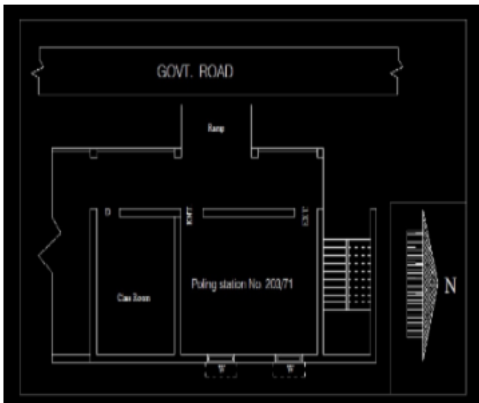

নির্বাচক নিবন্ধন আধিকারিকের স্বাক্ষর

Nazri Naksha

Google Map View

Polling Station Building Front View

Polling Station Front View

Cad View

Key MAP View

| | | | | | | | | | | | |
|----|------------------|---|------------|----|------------|---|------------|----|------------------|--|------------|
| 1 | XZA2095115 | নাম : শেখর কর পিতার নাম: পৌতম কর বাড়ির নং : এন0154 বয়স : 27 লিঙ্গ : পুরুষ | ফটো উপলব্ধ | 2 | STL1095033 | নাম : <input type="text"/> স্বামীর নাম: মৃত্যুঞ্জয় মাল বাড়ির নং : এন0172 বয়স : 38 লিঙ্গ : মহিলা | ফটো উপলব্ধ | 3 | STL1095041 | নাম : <input type="text"/> পিতার নাম: <input type="text"/> বাড়ির নং : এন0172 বয়স : 48 লিঙ্গ : পুরুষ | ফটো উপলব্ধ |
| 4 | XZA2426252 | নাম : সূতপা আদক অন্যান্য: সমীরন আদক বাড়ির নং : এন0090 বয়স : 52 লিঙ্গ : মহিলা | ফটো উপলব্ধ | 5 | XZA2271245 | নাম : সূচরিতা আদক স্বামীর নাম: অরিন্জিত আদক বাড়ির নং : N0147 বয়স : 26 লিঙ্গ : মহিলা | ফটো উপলব্ধ | 6 | XZA2424950 | নাম : নীলাক্ষী আদক পিতার নাম: সমীরন আদক বাড়ির নং : এন0090 বয়স : 24 লিঙ্গ : মহিলা | ফটো উপলব্ধ |
| 7 | XZA2426278 | নাম : সায়ক আদক পিতার নাম: সমীরন আদক বাড়ির নং : এন00090 বয়স : 25 লিঙ্গ : পুরুষ | ফটো উপলব্ধ | 8 | XZA2424133 | নাম : প্রদ্যুত আদক পিতার নাম: শ্যামল আদক বাড়ির নং : এন0089 বয়স : 25 লিঙ্গ : পুরুষ | ফটো উপলব্ধ | 9 | XZA2446862 | নাম : অনুকূল কুমার আদক পিতার নাম: সমীরন আদক বাড়ির নং : এন0090 বয়স : 61 লিঙ্গ : পুরুষ | ফটো উপলব্ধ |
| 10 | XZA2112746 | নাম : সুচিস্মিতা আদক পিতার নাম: পরিমিত আদক বাড়ির নং : এন0001 বয়স : 28 লিঙ্গ : মহিলা | ফটো উপলব্ধ | 11 | XZA2424802 | নাম : সুপ্রিয় আদক পিতার নাম: পরিমিত আদক বাড়ির নং : এন0110 বয়স : 25 লিঙ্গ : পুরুষ | ফটো উপলব্ধ | 12 | XZA1968023 | নাম : উৎসব আদক পিতার নাম: বিশ্বনাথ আদক বাড়ির নং : n0200 বয়স : 28 লিঙ্গ : পুরুষ | ফটো উপলব্ধ |
| 13 | XZA2425908 | নাম : সোনালী আদক মাল স্বামীর নাম: সত্যজিৎ মাল বাড়ির নং : এন0168 বয়স : 27 লিঙ্গ : মহিলা | ফটো উপলব্ধ | 14 | XZA2484806 | নাম : সুরজ কুমার মাল পিতার নাম: সৃজিত মাল বাড়ির নং : এন0168 বয়স : 23 লিঙ্গ : পুরুষ | ফটো উপলব্ধ | 15 | XZA2484814 | নাম : সৌভিক কর পিতার নাম: সুমন কর বাড়ির নং : এন0057 বয়স : 23 লিঙ্গ : পুরুষ | ফটো উপলব্ধ |
| 16 | XZA2477115 | নাম : অর্ক কর পিতার নাম: তাপস কর বাড়ির নং : এন0056 বয়স : 23 লিঙ্গ : পুরুষ | ফটো উপলব্ধ | 17 | XZA2112662 | নাম : সঞ্জয় কর পিতার নাম: পূর্ণ চন্দ্র কর বাড়ির নং : এন0130 বয়স : 26 লিঙ্গ : পুরুষ | ফটো উপলব্ধ | 18 | XZA2095164 | নাম : সম্পা কর পিতার নাম: নকুল কর বাড়ির নং : এন0131 বয়স : 26 লিঙ্গ : মহিলা | ফটো উপলব্ধ |
| 19 | XZA2035376 | নাম : নিতাই কর পিতার নাম: নকুল কর বাড়ির নং : n0131 বয়স : 27 লিঙ্গ : পুরুষ | ফটো উপলব্ধ | 20 | XZA2425528 | নাম : দেবকান্ত কর পিতার নাম: প্রদীপ কর বাড়ির নং : এন0061 বয়স : 26 লিঙ্গ : পুরুষ | ফটো উপলব্ধ | 21 | WB/30/202/039613 | নাম : চঞ্চলা কর স্বামীর নাম: চণ্ডীচরণ কর বাড়ির নং : n0021 বয়স : 80 লিঙ্গ : মহিলা | ফটো উপলব্ধ |
| 22 | WB/30/202/039614 | নাম : নারায়ণ কর পিতার নাম: চণ্ডীচরণ কর বাড়ির নং : n0021 বয়স : 57 লিঙ্গ : পুরুষ | ফটো উপলব্ধ | 23 | XZA1496801 | নাম : কার্তিক কর পিতার নাম: নারায়ণ কর বাড়ির নং : n0021 বয়স : 34 লিঙ্গ : পুরুষ | ফটো উপলব্ধ | 24 | WB/30/202/039615 | নাম : কু হেলী কর স্বামীর নাম: নারায়ণ কর বাড়ির নং : n0021 বয়স : 52 লিঙ্গ : মহিলা | ফটো উপলব্ধ |
| 25 | MMF1607803 | নাম : তপনকুমার কর পিতার নাম: চণ্ডীচরণ কর বাড়ির নং : n0021 বয়স : 47 লিঙ্গ : পুরুষ | ফটো উপলব্ধ | 26 | MMF2827913 | নাম : অঞ্জনা কর স্বামীর নাম: তপন কুমার কর বাড়ির নং : n0021 বয়স : 44 লিঙ্গ : মহিলা | ফটো উপলব্ধ | 27 | XZA2426104 | নাম : রঞ্জিত খাটুয়া পিতার নাম: পঞ্চানন খাটুয়া বাড়ির নং : এন0175 বয়স : 26 লিঙ্গ : পুরুষ | ফটো উপলব্ধ |
| 28 | XZA2484780 | নাম : ভাস্বতী খাটুয়া পিতার নাম: সোমনাথ খাটুয়া বাড়ির নং : এন0095 বয়স : 23 লিঙ্গ : মহিলা | ফটো উপলব্ধ | 29 | XZA2484798 | নাম : কৌশিক খাটুয়া পিতার নাম: তাপস খাটুয়া বাড়ির নং : এন0094 বয়স : 23 লিঙ্গ : পুরুষ | ফটো উপলব্ধ | 30 | XZA2486637 | নাম : বর্ষা ঘড়া পিতার নাম: রম্ভিত ঘড়া বাড়ির নং : এন0019 বয়স : 23 লিঙ্গ : মহিলা | ফটো উপলব্ধ |