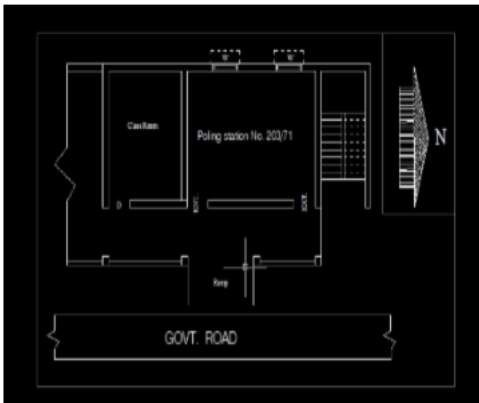

নির্বাচক নিবন্ধন আধিকারিকের স্বাক্ষর

Nazri Naksha

Google Map View

Polling Station Building Front View

Polling Station Front View

Cad View

Key MAP View

বিধানসভা নির্বাচনক্ষেত্রের নং, নাম : 203-তমলুক
ভাগ নং, নাম : 1-শান্তিপুর পূর্বপাড়া(অংশ-২)