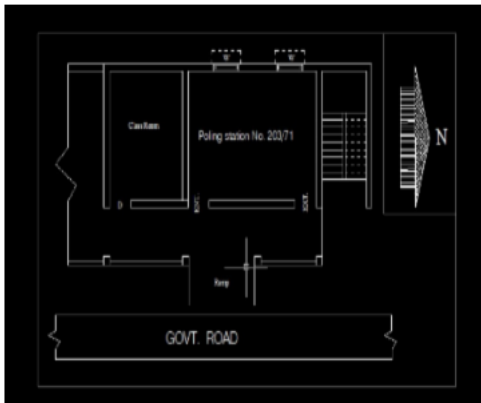

নির্বাচক নিবন্ধন আধিকারিকের স্বাক্ষর

Nazri Naksha

Google Map View

Polling Station Building Front View

Polling Station Front View

Cad View

Key MAP View

1 নাম : মাঝিয়া বিবি স্বামীর নাম: সেক সেলিম বাড়ির নং : n0046 বয়স : 37 লিঙ্গ : মহিলা	XZA1286004 ফটো উপলব্ধ	2 নাম : আঙ্গুরা বিবি স্বামীর নাম: সফিবুল সেক বাড়ির নং : n0171 বয়স : 37 লিঙ্গ : মহিলা	XZA1497858 ফটো উপলব্ধ	3 নাম : সেক সফিবুল পিতার নাম: সেক সানু বাড়ির নং : n0170 বয়স : 38 লিঙ্গ : পুরুষ	XZA1197185 ফটো উপলব্ধ
4 নাম : সেক মস্তাজ পিতার নাম: সেক কামু বাড়ির নং : n0166 বয়স : 45 লিঙ্গ : পুরুষ	MMF2828697 ফটো উপলব্ধ	5 নাম : আসমা বিবি স্বামীর নাম: ফারুক সেক বাড়ির নং : n0477 বয়স : 53 লিঙ্গ : মহিলা	WB/30/202/048632 ফটো উপলব্ধ	6 নাম : সেক সেলিম পিতার নাম: সেক সানু বাড়ির নং : n0467 বয়স : 43 লিঙ্গ : পুরুষ	XZA1286012 ফটো উপলব্ধ
7 নাম : সেক ফারুক পিতার নাম: সেক সিরাজ বাড়ির নং : n0460 বয়স : 49 লিঙ্গ : পুরুষ	XZA1705797 ফটো উপলব্ধ	8 নাম : সেক হোসেন পিতার নাম: সেক জব্বর বাড়ির নং : n0435 বয়স : 37 লিঙ্গ : পুরুষ	XZA1411180 ফটো উপলব্ধ	9 নাম : মাসুমা বিবি স্বামীর নাম: সেক হোসেন বাড়ির নং : n0434 বয়স : 35 লিঙ্গ : মহিলা	XZA1411164 ফটো উপলব্ধ
10 নাম : সেক সেইদুল পিতার নাম: সেক সানু বাড়ির নং : n0266 বয়স : 33 লিঙ্গ : পুরুষ	XZA1497841 ফটো উপলব্ধ	11 নাম : মাসুদা বিবি স্বামীর নাম: সেক সেইদুল বাড়ির নং : n0266 বয়স : 31 লিঙ্গ : মহিলা	XZA1888320 ফটো উপলব্ধ	12 নাম : সেক মুস্তাক পিতার নাম: সেক মনতাজ বাড়ির নং : এন0166 বয়স : 24 লিঙ্গ : পুরুষ	XZA2584274 ফটো উপলব্ধ
13 নাম : সেক মুস্তার পিতার নাম: সেক মনতাজ বাড়ির নং : এন0166 বয়স : 25 লিঙ্গ : পুরুষ	XZA2586451 ফটো উপলব্ধ	14 নাম : আমিরনবিবি স্বামীর নাম: সেক জব্বর বাড়ির নং : n0436 বয়স : 66 লিঙ্গ : মহিলা	XZA2530954 ফটো উপলব্ধ	15 নাম : দোলন ভৌমিক মান্না স্বামীর নাম: শান্তনু মান্না বাড়ির নং : 184 বয়স : 27 লিঙ্গ : মহিলা	XZA2076800 ফটো উপলব্ধ
16 নাম : শান্তনু পাল পিতার নাম: মহাদেব পাল বাড়ির নং : n0392 বয়স : 31 লিঙ্গ : পুরুষ	XZA1778737 ফটো উপলব্ধ	17 নাম : অতনু পাল পিতার নাম: শান্তনু পাল বাড়ির নং : n0392 বয়স : 29 লিঙ্গ : পুরুষ	XZA2277069 ফটো উপলব্ধ	18 নাম : পুলক আদক পিতার নাম: ধীমান আদক বাড়ির নং : n0453 বয়স : 31 লিঙ্গ : পুরুষ	XZA1705672 ফটো উপলব্ধ
19 নাম : কাকলি আদক পিতার নাম: ধীমান আদক বাড়ির নং : n0452 বয়স : 36 লিঙ্গ : মহিলা	XZA1705664 ফটো উপলব্ধ	20 নাম : ধীমান আদক পিতার নাম: অনিল আদক বাড়ির নং : বয়স : 64 লিঙ্গ : পুরুষ	MMF0096461 ফটো উপলব্ধ	21 নাম : উমা আদক স্বামীর নাম: ধীমান আদক বাড়ির নং : n0391 বয়স : 57 লিঙ্গ : মহিলা	MMF0096032 ফটো উপলব্ধ
22 নাম : অর্ধেন্দু ঘড়া পিতার নাম: অচ্যুতানন্দ ঘড়া বাড়ির নং : n0181 বয়স : 48 লিঙ্গ : পুরুষ	MMF1705912 ফটো উপলব্ধ	23 নাম : রেবা ঘড়া স্বামীর নাম: অচ্যুতানন্দ ঘড়া বাড়ির নং : n0180 বয়স : 72 লিঙ্গ : মহিলা	WB/30/202/048601 ফটো উপলব্ধ	24 নাম : শান্তনু ঘড়া পিতার নাম: গুরু চরণ ঘড়া বাড়ির নং : n0178 বয়স : 38 লিঙ্গ : পুরুষ	XZA1248343 ফটো উপলব্ধ
25 নাম : সুরজিৎ ঘড়া পিতার নাম: গুরুচরণ ঘড়া বাড়ির নং : n0177 বয়স : 42 লিঙ্গ : পুরুষ	MMF2891398 ফটো উপলব্ধ	26 নাম : মায়ারাগী ঘড়া স্বামীর নাম: গুরুচরণ ঘড়া বাড়ির নং : n0175 বয়স : 57 লিঙ্গ : মহিলা	WB/30/202/048051 ফটো উপলব্ধ	27 নাম : গুরুচরণ ঘড়া পিতার নাম: সুবল ঘড়া বাড়ির নং : n0174 বয়স : 62 লিঙ্গ : পুরুষ	WB/30/202/048309 ফটো উপলব্ধ
28 নাম : সীমা পট্টনায়ক(ঘড়া) স্বামীর নাম: অর্ধেন্দু ঘড়া বাড়ির নং : n0181 বয়স : 30 লিঙ্গ : মহিলা	XZA1888361 ফটো উপলব্ধ	29 নাম : পল্লবী দেব অধিকারী চক্রবর্তী স্বামীর নাম: তনয় চক্রবর্তী বাড়ির নং : এন0407 বয়স : 25 লিঙ্গ : মহিলা	SKS2391506 ফটো উপলব্ধ	30 নাম : নমিতা জানা(ঘড়া) স্বামীর নাম: শান্তনু জানা(ঘড়া) বাড়ির নং : n0178 বয়স : 27 লিঙ্গ : মহিলা	XZA2036119 ফটো উপলব্ধ