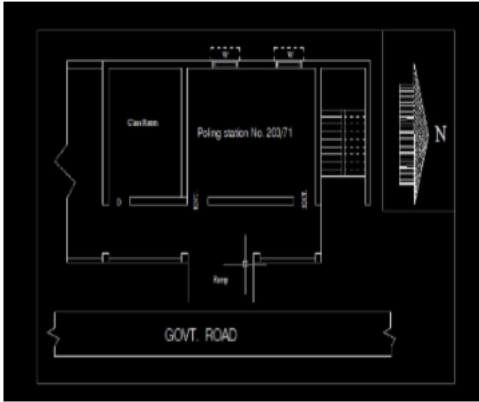

নির্বাচক নিবন্ধন আধিকারিকের স্বাক্ষর

Nazri Naksha

Google Map View

Polling Station Building Front View

Polling Station Front View

Cad View

Key MAP View

1 নাম : সেক আনসার আলি পিতার নাম : সেক খাদিম বাড়ির নং : n0016 বয়স : 52 লিঙ্গ : পুরুষ	WB/30/201/384350	ফটো উপলব্ধ	2 নাম : আনোয়ার খাঁন পিতার নাম : কাসিম খাঁন বাড়ির নং : n0016 বয়স : 45 লিঙ্গ : পুরুষ	MMF2212967	ফটো উপলব্ধ	3 নাম : আনিসাবিবি স্বামীর নাম : সেক আনসার বাড়ির নং : n0016 বয়স : 44 লিঙ্গ : মহিলা	MMF2891919	ফটো উপলব্ধ
4 নাম : শামসুর নেহার বিবি স্বামীর নাম : আনসার আলি খাঁন বাড়ির নং : n0016 বয়স : 42 লিঙ্গ : মহিলা	MMF2891901	ফটো উপলব্ধ	5 নাম : সোখিনা বিবি স্বামীর নাম : আনোয়ার খাঁ বাড়ির নং : n0016 বয়স : 41 লিঙ্গ : মহিলা	MMF2891893	ফটো উপলব্ধ	6 নাম : আনুয়ারী দে স্বামীর নাম : স্বপন দে বাড়ির নং : n0016 বয়স : 39 লিঙ্গ : মহিলা	XZA1498583	ফটো উপলব্ধ
7 নাম : মর্জিনাবিবি স্বামীর নাম : সেক বসিরউদ্দিন বাড়ির নং : n0019 বয়স : 87 লিঙ্গ : মহিলা	WB/30/202/051429	ফটো উপলব্ধ	8 নাম : সেক মনিরুদ্দিন পিতার নাম : সেক বসিরুদ্দিন বাড়ির নং : n0019 বয়স : 51 লিঙ্গ : পুরুষ	XZA2193860	ফটো উপলব্ধ	9 নাম : সেক খোকন মায়ের নাম : সেক বসিরুদ্দিন বাড়ির নং : n0019 বয়স : 48 লিঙ্গ : মহিলা	XZA1286186	ফটো উপলব্ধ
10 নাম : মুসলেমা বিবি স্বামীর নাম : সেক খোকন বাড়ির নং : n0019 বয়স : 45 লিঙ্গ : মহিলা	MMF2775013	ফটো উপলব্ধ	11 নাম : হাসিনা বিবি স্বামীর নাম : কাসিম খাঁন বাড়ির নং : n0016 বয়স : 76 লিঙ্গ : মহিলা	MMF2970093	ফটো উপলব্ধ	12 নাম : হাবিবা বিবি স্বামীর নাম : সেক যায়েদ বাড়ির নং : n0009 বয়স : 31 লিঙ্গ : মহিলা	XZA1809243	ফটো উপলব্ধ
13 নাম : রূপসানা বিবি স্বামীর নাম : সেক সইদুল বাড়ির নং : n0009 বয়স : 31 লিঙ্গ : মহিলা	XZA1809250	ফটো উপলব্ধ	14 নাম : সেক সইদুল পিতার নাম : সেক আইনুদ্দিন বাড়ির নং : n0009 বয়স : 30 লিঙ্গ : পুরুষ	XZA1809334	ফটো উপলব্ধ	15 নাম : জবা বিবি স্বামীর নাম : সেক আইনুদ্দিন বাড়ির নং : n0009 বয়স : 68 লিঙ্গ : মহিলা	WB/30/202/051238	ফটো উপলব্ধ
16 নাম : মরিয়মবিবি স্বামীর নাম : জনাব বাড়ির নং : n0007 বয়স : 87 লিঙ্গ : মহিলা	WB/30/202/051016	ফটো উপলব্ধ	17 নাম : জাহানারাবিবি স্বামীর নাম : সেক সুবান বাড়ির নং : n0006 বয়স : 58 লিঙ্গ : মহিলা	WB/30/202/051287	ফটো উপলব্ধ	18 নাম : আবিরন বিবি স্বামীর নাম : আজিত খান বাড়ির নং : n0005 বয়স : 52 লিঙ্গ : মহিলা	XZA1286343	ফটো উপলব্ধ
19 নাম : আমনাবিবি স্বামীর নাম : আবু বক্কর খাঁ বাড়ির নং : n0005 বয়স : 87 লিঙ্গ : মহিলা	WB/30/202/051017	ফটো উপলব্ধ	20 নাম : সাহাজাদি বিবি স্বামীর নাম : মস্তাননূর ইসলাম বাড়ির নং : n0003 বয়স : 34 লিঙ্গ : মহিলা	XZA1498955	ফটো উপলব্ধ	21 নাম : ফরিদুল মস্তান পিতার নাম : মস্তান আয়ুব বাড়ির নং : n0003 বয়স : 29 লিঙ্গ : পুরুষ	XZA1888486	ফটো উপলব্ধ
22 নাম : হালিমা বিবি স্বামীর নাম : গোলাম রসুল মস্তান বাড়ির নং : n0003 বয়স : 31 লিঙ্গ : মহিলা	XZA1888577	ফটো উপলব্ধ	23 নাম : শ্যামলী মল্লিক স্বামীর নাম : রেয়াজুল মল্লিক বাড়ির নং : n0083 বয়স : 53 লিঙ্গ : মহিলা	MMF1609320	ফটো উপলব্ধ	24 নাম : জব্বর মস্তান পিতার নাম : নরুদ্দিন মস্তান বাড়ির নং : n0003 বয়স : 64 লিঙ্গ : পুরুষ	WB/30/202/051342	ফটো উপলব্ধ
25 নাম : নূরজানবিবি স্বামীর নাম : জব্বর মস্তান বাড়ির নং : n0003 বয়স : 68 লিঙ্গ : মহিলা	WB/30/202/051286	ফটো উপলব্ধ	26 নাম : মস্তান নূর ইসলাম পিতার নাম : জব্বর মস্তান বাড়ির নং : n0003 বয়স : 39 লিঙ্গ : পুরুষ	MMF2828994	ফটো উপলব্ধ	27 নাম : গোলাম রসুল মস্তান পিতার নাম : জব্বর মস্তান বাড়ির নং : n0003 বয়স : 36 লিঙ্গ : মহিলা	XZA1498948	ফটো উপলব্ধ
28 নাম : আয়ুব মস্তান পিতার নাম : নূরুদ্দিন মস্তান বাড়ির নং : n0003 বয়স : 67 লিঙ্গ : পুরুষ	WB/30/202/051327	ফটো উপলব্ধ	29 নাম : ফরিদুন বিবি স্বামীর নাম : আয়ুব মস্তান বাড়ির নং : n0003 বয়স : 58 লিঙ্গ : মহিলা	WB/30/202/051285	ফটো উপলব্ধ	30 নাম : আনসার আলি খাঁন পিতার নাম : কাসিম আলি খাঁন বাড়ির নং : n0016 বয়স : 41 লিঙ্গ : পুরুষ	MMF2212975	ফটো উপলব্ধ